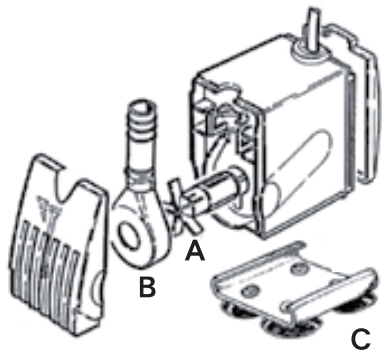

交換パーツ 品番一覧

		MN404	MN606
A	インペラーユニット 50Hz	00.46.600	00.46.601
	インペラーユニット 60Hz	00.46.602	00.46.603
B	インペラーケースカバー	00.46.604	00.46.604
C	キスゴム (4個)+ホルダー	00.46.605	00.46.605

Memo

⚠ 重要

この保証書にお買い上げ年月日の記入および販売店様の捺印がない場合、保証書は無効となります。保証期間内に修理を受ける際に保証書に販売店様の記入や捺印がない場合、または保証書の提示がない場合、有料修理となりますので予めご了承ください。保証期間内の無償修理を受ける際、ご購入時のレシートや領収書などのご購入履歴の提示をお願いする場合がありますので、保証書およびご購入履歴は大切に保管してください。

《無料修理規定》

1. 取扱説明書、本体貼付ラベル等の注意書に従って正常な使用をしたにもかかわらず、故障した場合には、当社が無料修理致します。
2. 保証期間内に故障して無料修理をお受けになる場合には、商品と本書をご持参、ご提示の上、お買い上げの販売店にご相談ください。
3. 保証期間内でも次の場合は補償いたしません。
   - イ 使用上の誤り及び不当な修理や改造による故障及び損傷
   - ロ お買い上げ後の落下などによる故障及び損傷
   - ハ 火災、地震、水害、落雷その他の天災地変や異常電圧による故障及び損傷
   - ニ 観賞魚飼育以外に使用された場合の故障及び損傷
   - ホ 本書の提示がない場合
   - ヘ 本書にお買い上げ年月日、お客様名、販売店名の記入のない場合、あるいは字句を書き換えられた場合
   - ト 魚などの生体の病気や死亡、水草の枯れについての補償
   - チ 付属品や消耗品(インペラー、キスゴム)などの消耗による交換
   - 新品・中古品に関わらず、オークションやリサイクルショップなどで購入した場合、補償いたしかねます。
   - 通信販売など、運送会社等の輸送配達を伴う手段で製品をご購入された場合は、製品到着日に破損がないか必ずご確認ください。万一破損があった場合は速やかに製品を購入された販売店にご連絡ください。ご連絡に延滞があった場合は保証対象外となる場合がございます。
4) 本書は日本国内においてのみ有効です。This warranty is valid only in Japan.
5) 本書は再発行致しませんので、大切に保管してください。

⚠ 注意

- ●使用中、何らかの異常が発生した場合は使用を中止し、生体の保全と安全のための適切な処置を行ってください。
- ●ご質問や不明な点がありましたら、お買い上げの販売店または当社にお問い合わせの上で使用ください。わからないままご使用になることは絶対におやめください。
- ●この保証書によって、お客様の法律上の権利を制限するものではありません。