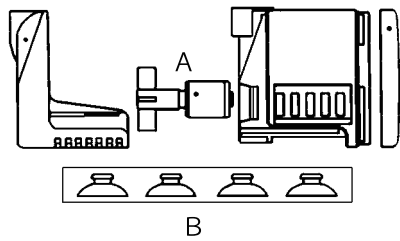

交換パーツ 品番一覧

		MC320	MC450
A	インペラーユニット 50Hz	00.55.600	00.55.601
	インペラーユニット 60Hz	00.55.602	00.55.603
B	キスゴム (4個)	00.55.604	00.55.604

Memo

⚠ 重要

この保証書にお買い上げ年月日の記入および販売店様の捺印がない場合、保証書は無効となります。保証期間内に修理を受ける際に保証書に販売店様の記入や捺印がない場合、または保証書の提示がない場合、有料修理となりますので予めご了承ください。保証期間内の無償修理を受ける際、ご購入時のレシートや領収書などのご購入履歴の提示をお願いする場合がありますので、保証書およびご購入履歴は大切に保管してください。

《無料修理規定》

1. 取扱説明書、本体貼付ラベル等の注意書に従って正常な使用をしたにもかかわらず、故障した場合には、当社が無料修理致します。
  2. 保証期間内に故障して無料修理をお受けになる場合には、商品と本書をご持参、ご提示の上、お買い上げの販売店にご相談ください。
  3. 保証期間内でも次の場合は補償いたしません。
     - イ 使用上の誤り及び不当な修理や改造による故障及び損傷
     - ロ お買い上げ後の落下などによる故障及び損傷
     - ハ 火災、地震、水害、落雷その他の天災地変や異常電圧による故障及び損傷
     - ニ 観賞魚飼育以外に使用された場合の故障及び損傷
     - ホ 本書の提示がない場合
     - ヘ 本書にお買い上げ年月日、お客様名、販売店名の記入のない場合、あるいは字句を書き換えられた場合
     - ト 魚などの生体の病気や死亡、水草の枯れについての補償
     - チ 付属品や消耗品(インペラー、キスゴム)などの消耗による交換
  4. 新品・中古品に関わらず、オークションやリサイクルショップなどで購入した場合、補償いたしかねます。
  5. 通信販売など、運送会社等の輸送配達を伴う手段で製品をご購入された場合は、製品到着日に破損がないか必ずご確認ください。万一破損があった場合は速やかに製品を購入された販売店にご連絡ください。ご連絡に延滞があった場合は保証対象外となる場合がございます。
1. 本書は日本国内においてのみ有効です。This warranty is valid only in Japan.
  2. 本書は再発行致しませんので、大切に保管してください。

⚠ 注意

- ●使用中、何らかの異常が発生した場合は使用を中止し、生体の保全と安全のための適切な処置を行ってください。
- ●ご質問や不明な点がありましたら、お買い上げの販売店または当社にお問い合わせの上ご使用ください。わからないままご使用になることは絶対におやめください。
- ●この保証書によって、お客様の法律上の権利を制限するものではありません。