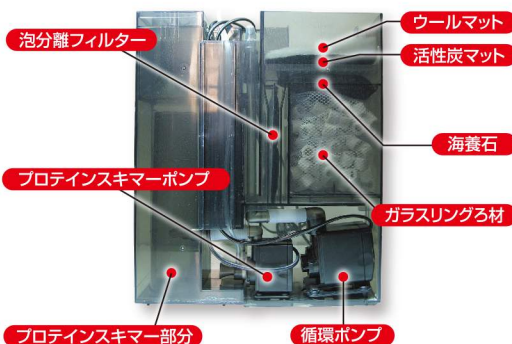

特長

- 本格的海水レイアウト作成に必要な数々の機能を標準装備しています。
- 器材、配管、コード類をろ過槽ユニット内にまとめることで、飼育槽内が簡潔になり、思い通りのレイアウトを存分に楽しめます。
- 背面オーバーフロー方式のろ過槽ユニットは、ウエット&ドライろ過方式により高い生物ろ過能力を発揮します。
- オーバーフロー口にはルーバーを装備し、異物やイソギンチャクを吸い込み難い構造です。(ただし移動しやすいイソギンチャクを除きます。)
- 強力循環ポンプと、生物ろ過、プロテインスキマー、各種吸着ろ材の組み合わせにより高いろ過能力を持ちます。
- プロテインスキマーは高性能インペラ式で、浄水能力、溶存酸素富化能力が高いです。
- 照明固定アームを装備し、お好みの照明装置も使用可能です。
- クーラー用接続部品で、ポンプの追加なしにクーラー接続が可能です。
- 海水魚で発生しやすい魚の飛び出し事故、飼育水蒸発を防ぐガラス蓋付です。
- 防滴カバー付電源タップを装備しています。
- 水流ポンプ追加用のコード通し溝も装備しています。
- 専用ヒーター付です。(サーモスタット別売)
- 専用ろ材付です。
- 構造上、塩ダレの発生が少ないです。

海道・キャビネット仕様

水槽サイズ	全体サイズ (ランプアーム&タップを含む)	水容量	キャビネットサイズ
約360×345×410mm (W×D×H)	約360×455×620~820mm (W×D×H)	約36L	約360×410×636mm (W×D×H)

ろ過槽ユニット

水槽内や側面に器材、配管、コード類の露出がほとんどなく、観賞や、メンテナンスの妨げになりません。ろ過スペースも十分に確保しております。