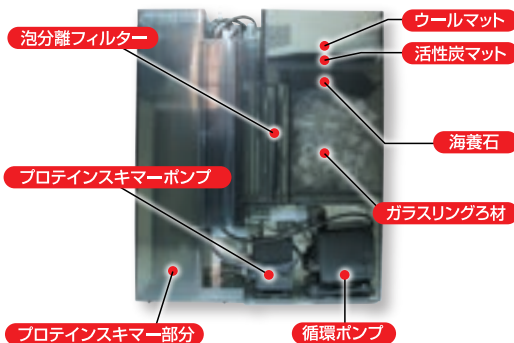

特長

- 本格的海水レイアウト作成に必要な数々の機能を標準装備しています。
- 器材、配管、コード類をろ過槽ユニット内にまとめることで、飼育槽内が簡潔になり、思い通りのレイアウトを存分に楽しめます。
- 背面オーバーフロー方式のろ過槽ユニットは、ウエット&ドライろ過方式により高い生物ろ過能力を発揮します。
- オーバーフロー口にはルーバーを装備し、異物やイソギンチャクを吸い込み難い構造です。(ただし移動しやすいイソギンチャクを除きます。)
- 強力循環ポンプと、生物ろ過、プロテインスキマー、各種吸着ろ材の組み合わせにより高いろ過能力を持ちます。
- プロテインスキマーは高性能インペラ式で、浄水能力、溶存酸素富化能力が高いです。
- 照明固定アームを装備し、お好みの照明装置も使用可能です。
- クーラー用接続部品で、ポンプの追加なしにクーラー接続が可能です。
- 海水魚で発生しやすい魚の飛び出し事故、飼育水蒸発を防ぐガラス蓋付です。
- 防滴カバー付電源タップを装備しています。
- 水流ポンプ追加用のコード通し溝も装備しています。
- 専用ヒーター付です。(サーモスタット別売)
- 専用ろ材付です。
- 構造上、塩ダレの発生が少ないです。

海道・キャビネット仕様

水槽サイズ	全体サイズ (ランプアーム&タップを含む)	水容量	キャビネットサイズ
約360×345×410mm (W×D×H)	約360×455×620~820mm (W×D×H)	約36ℓ	約360×410×636mm (W×D×H)

ろ過槽ユニット

水槽内や側面に器材、配管、コード類の露出がほとんどなく、観賞やメンテナンスの妨げになりません。ろ過スペースも十分に確保しております。