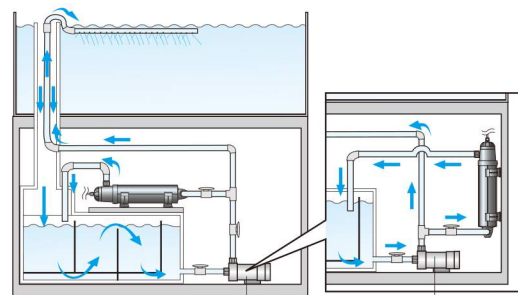

■循環ポンプで使用する場合