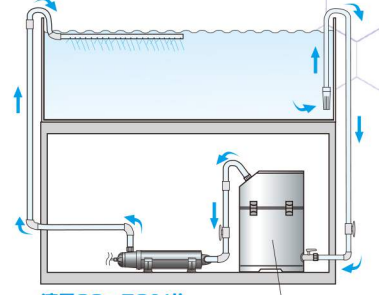

■外部式フィルターで使用する場合

※本体は風雨、雪などにさらされないところに設置してください。また、直射日光や温度が上昇するような環境は避けてください。 ※ろ槽は別途、設置してください。

ターボツイスト Z 仕様

品名	定格電圧	定格消費電力	定格周波数	紫外線照射度	紫外線波長	適合循環水量	本体寸法	本体重量
ターボツイストZ 9W	AC100V	10.2W	50/60Hz	9,580μ/cm²(放電管から20mmの値)	253.7nm	5~10ℓ	279×88×112mm	約1kg
ターボツイストZ 18W	AC100V	19W	50/60Hz	11,400μ/cm²(放電管から20mmの値)	253.7nm	10~25ℓ	334×114×146mm	約1.3kg
ターボツイストZ 36W	AC100V	39W	50/60Hz	11,400μ/cm²(放電管から20mmの値)	253.7nm	20~50ℓ	521×114×146mm	約1.9kg

※ターボツイストZの各パーツは消耗品です。必要に応じて交換してください。