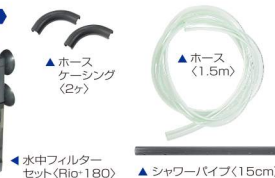

#### PumpSet

接続ポンプセット 50Hz/60Hz

これだけでターボツイストZ 9Wをカンタンセット。

ターボツイストZ 9Wは本セットに含まれていません。

#### ■セット内容

■シャワーパイプ止め ■キヌコム小(2ヶ)(シャワーパイプ用) ■キヌコム大(2ヶ)(ホース用)

オープン価格  
JAN/50Hz:4971664929500  
JAN/60Hz:4971664929517

※本セットは充分なる過機能がありません。必ず飼育状況に応じたろ過装置と併用してください。