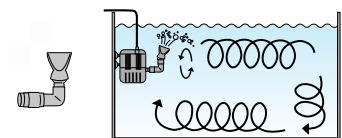

### リオプラスフィルターセット使用例

水槽内に水流を作り、フィルター内で生物ろ過、物理ろ過を行います。

※エアレーション機能は、Rio+フィルターセット1は流量が少ない為対応できません。

### リオプラスシリーズだけの楽しいオプションいろいろ

流出アダプターが回転し、水流を作ります。

■ダックビル回転流出アダプター1

※ダックビルとエアレーション機能は併用できません。

■L字型ダックビル回転流出アダプター1

■噴水を楽しむことができます。

■噴水ヘッドカーテンタイプ1