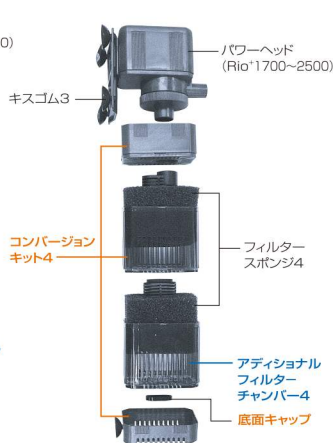

Rio+optionparts

リオプラスオプションパーツ

※オプションパーツをご使用の際は適合機種をご確認の上、間違いないようお願いください。

Rio⁺50~180用

Rio⁺200~800用

Rio⁺1100~1400用

Rio⁺1700~2500用

リオパワーヘッド&フィルターセットオプションパーツ

品名	適合機種	本体価格 (税抜価格)	JAN
フィルター用			
コンバージョンキット1	Rio ⁺ 50/90/180	¥740	0000676002957
コンバージョンキット2	Rio ⁺ 200/400/600/800	¥800	0000676001615
コンバージョンキット3	Rio ⁺ 1100/1400	¥1,160	0000676005118
コンバージョンキット4	Rio ⁺ 1700/2100/2500	¥1,300	0000676001585
アディショナルフィルターチャンバー1	Rio ⁺ 50/90/180	¥520	0000676002933
アディショナルフィルターチャンバー2	Rio ⁺ 200/400/600/800	¥600	0000676001622
アディショナルフィルターチャンバー3	Rio ⁺ 1100/1400	¥840	0000676005125
アディショナルフィルターチャンバー4	Rio ⁺ 1700/2100/2500	¥900	0000676001592
フィルタースポンジ1	Rio ⁺ 50/90/180	¥260	0000676002940
フィルタースポンジ2	Rio ⁺ 200/400/600/800	¥400	0000676001608
フィルタースポンジ3	Rio ⁺ 1100/1400	¥640	0000676005132
フィルタースポンジ4	Rio ⁺ 1700/2100/2500	¥800	0000676230008