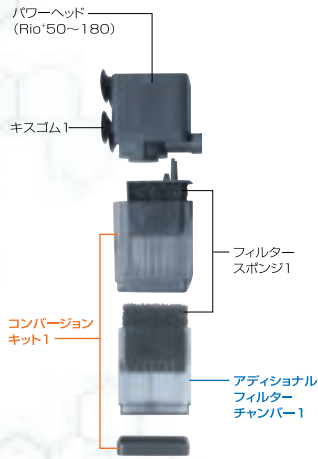

## Rio+optionparts

リオプラスオプションパーツ

※オプションパーツをご使用の際は適合機種をご確認の上、間違いのないようお選びください。

### Rio+50~180用

### Rio+200~800用