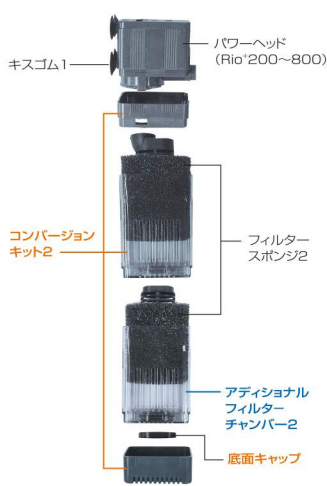

Rio+optionparts

リオプラスオプションパーツ

※オプションパーツをご使用の際は適合機種をご確認の上、間違いないようお願いください。

Rio⁺50~180用

Rio⁺200~800用

Rio⁺1100~1400用

Rio⁺1700~2500用

リオパワーヘッド&フィルターセットオプションパーツ

品名	適合機種	本体価格 (税抜価格)	JAN
フィルター用			
コンバージョンキット1	Rio ⁺ 50/90/180	¥740	0000676002957
コンバージョンキット2	Rio ⁺ 200/400/600/800	¥800	0000676001615
コンバージョンキット3	Rio ⁺ 1100/1400	¥1,160	0000676005118
コンバージョンキット4	Rio ⁺ 1700/2100/2500	¥1,300	0000676001585
アディショナルフィルターチャンバー1	Rio ⁺ 50/90/180	¥520	0000676002933
アディショナルフィルターチャンバー2	Rio ⁺ 200/400/600/800	¥600	0000676001622
アディショナルフィルターチャンバー3	Rio ⁺ 1100/1400	¥840	0000676005125
アディショナルフィルターチャンバー4	Rio ⁺ 1700/2100/2500	¥900	0000676001592
フィルタースポンジ1	Rio ⁺ 50/90/180	¥260	0000676002940
フィルタースポンジ2	Rio ⁺ 200/400/600/800	¥400	0000676001608
フィルタースポンジ3	Rio ⁺ 1100/1400	¥640	0000676005132
フィルタースポンジ4	Rio ⁺ 1700/2100/2500	¥800	0000676230008