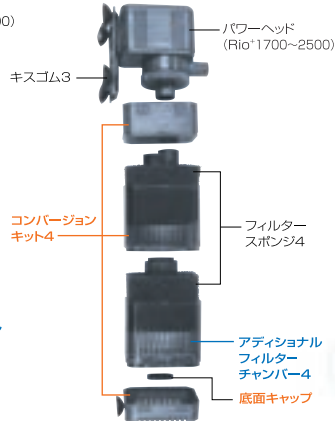

リオパワーヘッド&フィルターセットオプションパーツ

品名	適合機種	本体価格 (税抜価格)	JAN
フィルター用			
コンバージョンキット1	Rio+50/90/180	¥1,020	4711027983073
コンバージョンキット2	Rio+200/400/600/800	¥1,140	4711027983066
コンバージョンキット3	Rio+1100/1400	¥1,400	4711027983059
コンバージョンキット4	Rio+1700/2100/2500	¥1,600	4711027983042
アディショナルフィルターチャンバー1	Rio+50/90/180	¥640	4711027983110
アディショナルフィルターチャンバー2	Rio+200/400/600/800	¥890	4711027983103
アディショナルフィルターチャンバー3	Rio+1100/1400	¥1,080	4711027983097
アディショナルフィルターチャンバー4	Rio+1700/2100/2500	¥1,160	4711027983080
フィルタースポンジ1	Rio+50/90/180	¥410	4711027983158
フィルタースポンジ2	Rio+200/400/600/800	¥660	4711027983141
フィルタースポンジ3	Rio+1100/1400	¥890	4711027983134
フィルタースポンジ4	Rio+1700/2100/2500	¥1,040	4711027983127

接続・流出・エアレーション用

ホースアダプター1	Rio+1700/2100/2500	¥890	4711027983011
ホースアダプター2	Rio+3100	¥890	4711027983028
ダックビル回転流出アダプター1	Rio+180/200/400/600/800	¥2,440	4711027983257
L字型ダックビル回転流出アダプター1	Rio+400/600/800	¥1,500	4711027983271
T字型流量調節アダプター	Rio+1100/1400/1700/2100/2500/3100	¥450	4711027983219

噴水用

プロフィルターセット	Rio+1700/2100/2500/3100	¥5,180	4711027983646
噴水ヘッドカーテンタイプ1	Rio+180/200/400/600/800	¥900	4971664932876
ツインプロフィルターカートリッジ	Rio+1700/2100/2500/3100	¥3,780	4711027983653
シングルプロフィルターカートリッジ	Rio+1700/2100/2500/3100	¥1,800	4711027983363
プロフィルタースポンジ	Rio+1700/2100/2500/3100	¥2,160	4711027983356

※コンバージョンキットのみでもご使用になれます。※コンバージョンキット(2~4)には底面キャップがついています。コンバージョンキット(2~4)とアディショナルフィルターチャンバー(2~4)を連結させたい場合は底面キャップをアディショナルフィルターチャンバー(2~4)の底面に付けてください。

リオプラスフィルターセット使用例

水槽内に水流を作り、フィルター内で生物ろ過、物理ろ過を行います。

※エアレーション機能は、Rio+フィルターセット1は流量が少ない為対応できません。

リオプラスシリーズだけの楽しいオプションいろいろ

流出アダプターが回転し、水流を作ります。

■ダックビル回転流出アダプター1

※ダックビルとエアレーション機能は併用できません。

■L字型ダックビル回転流出アダプター1

■噴水を楽しむことができます。

■噴水ヘッドカーテンタイプ1