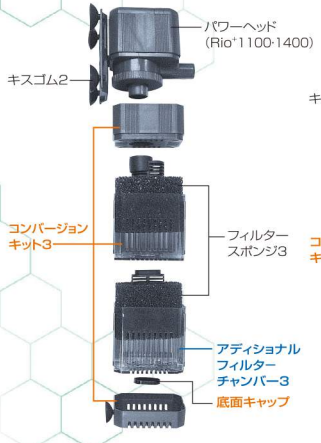

Rio+optionparts

リオプラスオプションパーツ

※オプションパーツをご使用の際は適合機種をご確認の上、間違いないようお願いください。

Rio⁺50~180用

Rio⁺200~800用

Rio⁺1100~1400用

Rio⁺1700~2500用

リオパワーヘッド&フィルターセットオプションパーツ

品名	適合機種	本体価格 (税抜価格)	JAN
フィルター用			
コンバージョンキット1	Rio ⁺ 50/90/180	¥740	0000676002957
コンバージョンキット2	Rio ⁺ 200/400/600/800	¥800	0000676001615
コンバージョンキット3	Rio ⁺ 1100/1400	¥1,160	0000676005118
コンバージョンキット4	Rio ⁺ 1700/2100/2500	¥1,300	0000676001585
アディショナルフィルターチャンバー1	Rio ⁺ 50/90/180	¥520	0000676002933
アディショナルフィルターチャンバー2	Rio ⁺ 200/400/600/800	¥600	0000676001622
アディショナルフィルターチャンバー3	Rio ⁺ 1100/1400	¥840	0000676005125
アディショナルフィルターチャンバー4	Rio ⁺ 1700/2100/2500	¥900	0000676001592
フィルタースポンジ1	Rio ⁺ 50/90/180	¥260	0000676002940
フィルタースポンジ2	Rio ⁺ 200/400/600/800	¥400	0000676001608
フィルタースポンジ3	Rio ⁺ 1100/1400	¥640	0000676005132
フィルタースポンジ4	Rio ⁺ 1700/2100/2500	¥800	0000676230008