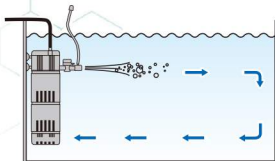

品名	適合機種	本体価格 (税抜価格)	JAN
フィルター用			
コンバージョンキット1	Rio ⁺ 50/90/180	¥740	0000676002957
コンバージョンキット2	Rio ⁺ 200/400/600/800	¥800	0000676001615
コンバージョンキット3	Rio ⁺ 1100/1400	¥1,160	0000676005118
コンバージョンキット4	Rio ⁺ 1700/2100/2500	¥1,300	0000676001585
アディショナルフィルターチャンバー1	Rio ⁺ 50/90/180	¥520	0000676002933
アディショナルフィルターチャンバー2	Rio ⁺ 200/400/600/800	¥600	0000676001622
アディショナルフィルターチャンバー3	Rio ⁺ 1100/1400	¥840	0000676005125
アディショナルフィルターチャンバー4	Rio ⁺ 1700/2100/2500	¥900	0000676001592
フィルタースポンジ1	Rio ⁺ 50/90/180	¥260	0000676002940
フィルタースポンジ2	Rio ⁺ 200/400/600/800	¥400	0000676001608
フィルタースポンジ3	Rio ⁺ 1100/1400	¥640	0000676005132
フィルタースポンジ4	Rio ⁺ 1700/2100/2500	¥800	0000676230008

接続・流出・エアレーション用

ホースアダプター1	Rio ⁺ 1700/2100/2500	¥650	0000676004449
ホースアダプター2	Rio ⁺ 3100	¥650	0000676004456
ダックビル回転流出アダプター1	Rio ⁺ 180/200/400/600/800	¥2,100	0000676005187
L字型ダックビル回転流出アダプター1	Rio ⁺ 400/600/800	¥1,300	0000676005194
T字型流量調節アダプター	Rio ⁺ 1100/1400/1700/2100/2500/3100	¥340	0000676002513

噴水用

フロフィルターセット	Rio ⁺ 1700/2100/2500/3100	¥4,500	0000676004371
噴水ヘッドカーテンタイプ1	Rio ⁺ 180/200/400/600/800	¥780	4971664932876
ツインフロフィルターカートリッジ	Rio ⁺ 1700/2100/2500/3100	¥2,700	0000676004326
シングルフロフィルターカートリッジ	Rio ⁺ 1700/2100/2500/3100	¥1,400	0000676004388
フロフィルタースポンジ	Rio ⁺ 1700/2100/2500/3100	¥1,700	0000676004319

※コンバージョンキットのみでもご使用になれます。※コンバージョンキット(2~4)には底面キャップがついています。コンバージョンキット(2~4)とアディショナルフィルターチャンバー(2~4)を連結させたい場合は底面キャップをアディショナルフィルターチャンバー(2~4)の底面につけてください。

リオプラスフィルターセット使用例

水槽内に水流を作り、フィルター内で生物ろ過、物理ろ過を行います。

※エアレーション機能は、Rio+フィルターセット1は流量が少ない為対応できません。