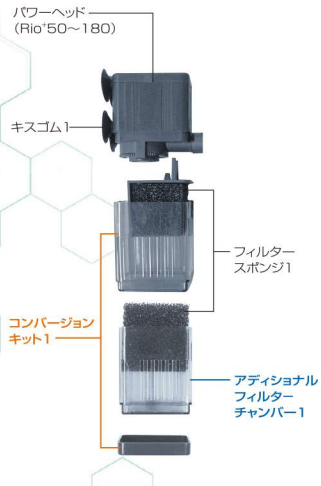

Rio+optionparts

リオプラスオプションパーツ

※オプションパーツをご使用の際は適合機種をご確認の上、間違いないようお願いください。

Rio⁺50~180用

Rio⁺200~800用

Rio⁺1100~1400用

Rio⁺1700~2500用

リオパワーヘッド&フィルターセットオプションパーツ

品名	適合機種	本体価格 (税抜価格)	JAN
フィルター用			
コンバージョンキット1	Rio ⁺ 50/90/180	¥740	0000676002957
コンバージョンキット2	Rio ⁺ 200/400/600/800	¥800	0000676001615
コンバージョンキット3	Rio ⁺ 1100/1400	¥1,160	0000676005118
コンバージョンキット4	Rio ⁺ 1700/2100/2500	¥1,300	0000676001585
アディショナルフィルターチャンバー1	Rio ⁺ 50/90/180	¥520	0000676002933
アディショナルフィルターチャンバー2	Rio ⁺ 200/400/600/800	¥600	0000676001622
アディショナルフィルターチャンバー3	Rio ⁺ 1100/1400	¥840	0000676005125
アディショナルフィルターチャンバー4	Rio ⁺ 1700/2100/2500	¥900	0000676001592
フィルタースポンジ1	Rio ⁺ 50/90/180	¥260	0000676002940
フィルタースポンジ2	Rio ⁺ 200/400/600/800	¥400	0000676001608
フィルタースポンジ3	Rio ⁺ 1100/1400	¥640	0000676005132
フィルタースポンジ4	Rio ⁺ 1700/2100/2500	¥800	0000676230008

接続・流出・エアレーション用

ホースアダプター1	Rio ⁺ 1700/2100/2500	¥650	0000676004449
ホースアダプター2	Rio ⁺ 3100	¥650	0000676004456
ダックビル回転流出アダプター1	Rio ⁺ 180/200/400/600/800	¥2,100	0000676005187
L字型ダックビル回転流出アダプター1	Rio ⁺ 400/600/800	¥1,300	0000676005194
T字型流量調節アダプター	Rio ⁺ 1100/1400/1700/2100/2500/3100	¥340	0000676002513

※コンバージョンキットのみでもご使用になれます。※コンバージョンキット(2~4)には底面キャップがついています。コンバージョンキット(2~4)とアディショナルフィルターチャンバー(2~4)を連結させたい場合は底面キャップをアディショナルフィルターチャンバー(2~4)の底面につけてください。

リオプラスフィルターセット使用例

水槽内に水流を作り、フィルター内で生物ろ過、物理ろ過を行います。

※エアレーション機能は、Rio+フィルターセット1は流量が少ない為対応できません。