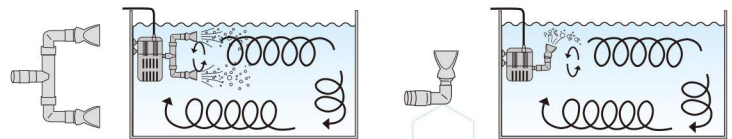

※コンバージョンキットのみでもご使用になれます。※コンバージョンキット(2~4)には底面キャップがついています。コンバージョンキット(2~4)とアディショナルフィルターチャンバー(2~4)を連結させたい場合は底面キャップをアディショナルフィルターチャンバー(2~4)の底面につけてください。

リオプラスフィルターセット使用例

水槽内に水流を作り、フィルター内で生物ろ過、物理ろ過を行います。

※エアレーション機能は、Rio+フィルターセット1は流量が少ない為対応できません。

リオプラスシリーズだけの楽しいオプションいろいろ

流出アダプターが回転し、水流を作ります。

■ダックビル回転流出アダプター1

■L字型ダックビル回転流出アダプター1

※ダックビルとエアレーション機能は併用できません。

噴水を楽しむことができます。

■噴水ヘッドカーテンタイプ1