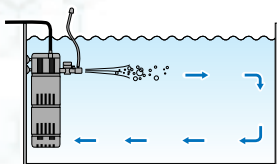

### 接続・流出・エアレーション用

ホースアダプター1	Rio+1700/2100/2500	¥890	4711027983011
ホースアダプター2	Rio+3100	¥890	4711027983028
ダックビル回転流出アダプター1	Rio+180/200/400/600/800	¥2,440	4711027983257
L字型ダックビル回転流出アダプター1	Rio+400/600/800	¥1,500	4711027983271
T字型流量調節アダプター	Rio+1100/1400/1700/2100/2500/3100	¥450	4711027983219

### 噴水用

プロフィルターセット	Rio+1700/2100/2500/3100	¥5,180	4711027983646
噴水ヘッドカーテンタイプ1	Rio+180/200/400/600/800	¥900	4971664932876
ツインプロフィルターカートリッジ	Rio+1700/2100/2500/3100	¥3,780	4711027983653
シングルプロフィルターカートリッジ	Rio+1700/2100/2500/3100	¥1,800	4711027983363
プロフィルタースポンジ	Rio+1700/2100/2500/3100	¥2,160	4711027983356

### リオプラスフィルターセット使用例

水槽内に水流を作り、フィルター内で生物ろ過、物理ろ過を行います。

※エアレーション機能は、Rio+フィルターセット1は流量が少ない為対応できません。