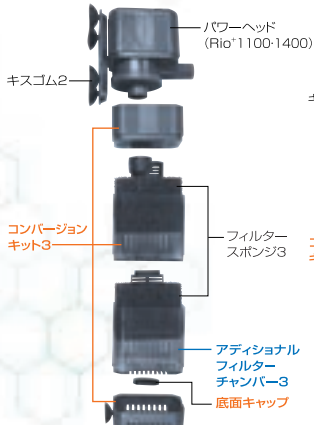

Rio+1100~1400用

Rio+1700~2500用