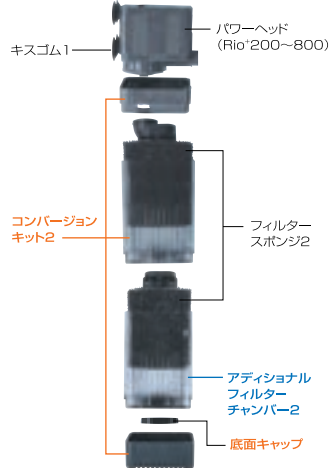

## Rio+optionparts

リオプラスオプションパーツ

※オプションパーツをご使用の際は適合機種をご確認の上、間違いのないようお選びください。

### Rio+50~180用

### Rio+200~800用

### Rio+1100~1400用