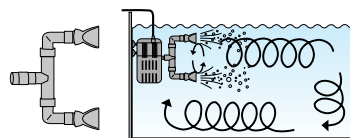

※コンバージョンキットのみでもご使用になれます。※コンバージョンキット(2~4)には底面キャップがついています。コンバージョンキット(2~4)とアディショナルフィルターチャンバー(2~4)を連結させたい場合は底面キャップをアディショナルフィルターチャンバー(2~4)の底面に付けてください。

### リオプラスフィルターセット使用例

水槽内に水流を作り、フィルター内で生物ろ過、物理ろ過を行います。

※エアレーション機能は、Rio+フィルターセット1は流量が少ない為対応できません。

### リオプラスシリーズだけの楽しいオプションいろいろ

流出アダプターが回転し、水流を作ります。

■ダックビル回転流出アダプター1

※ダックビルとエアレーション機能は併用できません。

■L字型ダックビル回転流出アダプター1

■噴水を楽しむことができます。

■噴水ヘッドカーテンタイプ1