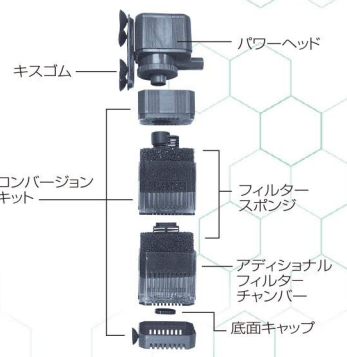

Rio⁺ series ポンプ

Rio⁺ powerhead series

リオプラスパワーヘッドシリーズ

※リオプラスパワーヘッドシリーズは50Hzと60Hz用があります。

13アイテムをラインナップ

- インペラーの耐久性アップ
- 過熱防止の保護装置内蔵

Rio⁺50 50Hz:JAN / 4971664940000 60Hz:JAN / 4971664940017	Rio⁺90 50Hz:JAN / 4971664940024 60Hz:JAN / 4971664940031	Rio⁺180 50Hz:JAN / 4971664940048 60Hz:JAN / 4971664940055	Rio⁺200 50Hz:JAN / 4971664940062 60Hz:JAN / 4971664940079	Rio⁺400 50Hz:JAN / 4971664940086 60Hz:JAN / 4971664940093	Rio⁺600 50Hz:JAN / 4971664940109 60Hz:JAN / 4971664940116
Rio⁺800 50Hz:JAN / 4971664940123 60Hz:JAN / 4971664940130	Rio⁺1100 50Hz:JAN / 4971664940147 60Hz:JAN / 4971664940154	Rio⁺1400 50Hz:JAN / 4971664940161 60Hz:JAN / 4971664940178	Rio⁺1700 50Hz:JAN / 4971664940185 60Hz:JAN / 4971664940192	Rio⁺2100 50Hz:JAN / 4971664940208 60Hz:JAN / 4971664940215	Rio⁺2500 50Hz:JAN / 4971664940222 60Hz:JAN / 4971664940239
Rio⁺3100 50Hz:JAN / 4971664940246 60Hz:JAN / 4971664940253					

インペラーの耐久性アップ

セラミックシャフト(全機種)とセラミックブッシング(Rio+200以上)を採用。

保護装置を内蔵

万一のインペラー故障停止時における異常過熱を防ぐ保護装置を内蔵(全機種)しています。

オプションのフィルターセットでろ過能力アップ。

リオプラスパワーヘッド使用例

MODEL	Rio ⁺ 50	Rio ⁺ 90	Rio ⁺ 180	Rio ⁺ 200	Rio ⁺ 400	Rio ⁺ 600	Rio ⁺ 800	Rio ⁺ 1100	Rio ⁺ 1400	Rio ⁺ 1700	Rio ⁺ 2100	Rio ⁺ 2500	Rio ⁺ 3100
サイズ(mm)	57×37×46	57×37×46	57×37×46	62×44×60	62×44×60	62×44×60	62×44×60	110×65×83	110×65×83	129×70×95	129×70×95	129×70×95	143×80×109
消費電力(W)50Hz/60Hz	2.0/3.6	1.0/2.0	1.5/3.1	1.5/3.9	2.0/4.7	3.6/7.0	4.8/9.1	18.0/23.5	19.5/26.0	23.0/32.0	32.0/38.5	32.5/42.0	56.0/64.0
最大流出量(l/min)50Hz/60Hz	2.6/3.4	2.8/3.6	3.6/4.4	4.0/6.0	5.6/6.8	6.8/10.0	8.0/11.2	22.0/26.0	24.0/28.0	28.0/34.0	32.0/38.0	34.0/40.0	48.0/52.0
最大揚程(cm)50Hz/60Hz	40/58	38/55	52/76	35/50	50/70	75/110	92/130	165/200	175/215	175/230	215/250	225/275	270/260
外径(流出口)(mm)	13	13	13	13	13	13	13	19	19	19	19	19	22
本体価格(税抜価格)	¥2,000	¥2,100	¥2,200	¥2,800	¥3,100	¥3,300	¥3,900	¥4,500	¥5,000	¥6,600	¥7,800	¥8,800	¥13,500

※Rio⁺50~800までの流出口の径は、流量調節付流出アダプターまたは、L字型流出アダプターを使用した場合の値です。