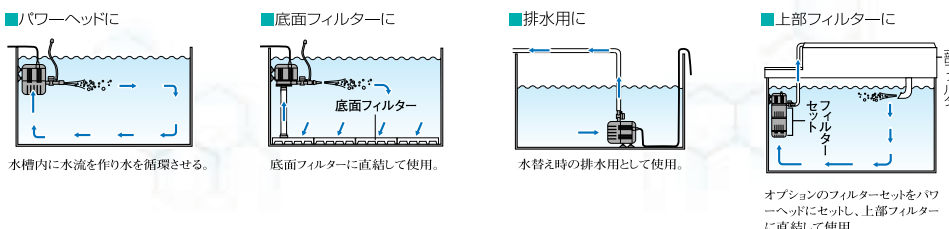

50Hz: JAN / 4971664940246
60Hz: JAN / 4971664940253

インペラーの耐久性アップ

セラミックシャフト(全機種)とセラミックプッシング(Rio+200以上)を採用。

保護装置を内蔵

万一のインペラー故障停止時における異常過熱を防ぐ保護装置を内蔵(全機種)しています。

オプションのフィルターセットでろ過能力アップ。

リオプラスパワーヘッド使用例

リオプラスパワーヘッド													
MODEL	Rio ⁺ 50	Rio ⁺ 90	Rio ⁺ 180	Rio ⁺ 200	Rio ⁺ 400	Rio ⁺ 600	Rio ⁺ 800	Rio ⁺ 1100	Rio ⁺ 1400	Rio ⁺ 1700	Rio ⁺ 2100	Rio ⁺ 2500	Rio ⁺ 3100
サイズ(mm)	57×37×46	57×37×46	57×37×46	62×44×60	62×44×60	62×44×60	62×44×60	110×65×83	110×65×83	129×70×95	129×70×95	129×70×95	143×80×109
消費電力(W)50Hz/60Hz	2.0/3.6	1.0/2.0	1.5/3.1	1.5/3.9	2.0/4.7	3.6/7.0	4.8/9.1	18.0/23.5	19.5/26.0	23.0/32.0	32.0/38.5	32.5/42.0	56.0/64.0
最大流量(l/min)50Hz/60Hz	2.6/3.4	2.8/3.6	3.6/4.4	4.0/6.0	5.6/6.8	6.8/10.0	8.0/11.2	22.0/26.0	24.0/28.0	28.0/34.0	32.0/38.0	34.0/40.0	48.0/52.0
最大揚程(cm)50Hz/60Hz	40/58	38/55	52/76	35/50	50/70	75/110	92/130	165/200	175/215	175/230	215/250	225/275	270/260
外径(流出口)(mm)	13	13	13	13	13	13	13	19	19	19	19	19	22
本体価格	オープン価格												

※Rio⁺50~800までの流出口の径は、流量調節付流出アダプターまたは、L字型流出アダプターを使用した場合の値です。