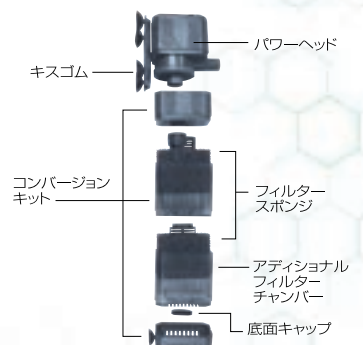

50Hz: JAN / 4971664940246
60Hz: JAN / 4971664940253

インペラーの耐久性アップ

セラミックシャフト(全機種)とセラミックプッシング(Rio+200以上)を採用。

保護装置を内蔵

万一のインペラー故障停止時における異常過熱を防ぐ保護装置を内蔵(全機種)しています。

オプションのフィルターセットでろ過能力アップ。

リオプラスパワーヘッド使用例

リオプラスパワーヘッド													
MODEL	Rio ⁺ 50	Rio ⁺ 90	Rio ⁺ 180	Rio ⁺ 200	Rio ⁺ 400	Rio ⁺ 600	Rio ⁺ 800	Rio ⁺ 1100	Rio ⁺ 1400	Rio ⁺ 1700	Rio ⁺ 2100	Rio ⁺ 2500	Rio ⁺ 3100
サイズ(mm)	57×37×46	57×37×46	57×37×46	62×44×60	62×44×60	62×44×60	62×44×60	110×65×83	110×65×83	129×70×95	129×70×95	129×70×95	143×80×109
消費電力(W)50Hz/60Hz	2.0/3.6	1.0/2.0	1.5/3.1	1.5/3.9	2.0/4.7	3.6/7.0	4.8/9.1	18.0/23.5	19.5/26.0	23.0/32.0	32.0/38.5	32.5/42.0	56.0/64.0
最大流量(l/min)50Hz/60Hz	2.6/3.4	2.8/3.6	3.6/4.4	4.0/6.0	5.6/6.8	6.8/10.0	8.0/11.2	22.0/26.0	24.0/28.0	28.0/34.0	32.0/38.0	34.0/40.0	48.0/52.0
最大揚程(cm)50Hz/60Hz	40/58	38/55	52/76	35/50	50/70	75/110	92/130	165/200	175/215	175/230	215/250	225/275	270/260
外径(流出口)(mm)	13	13	13	13	13	13	13	19	19	19	19	19	22
本体価格	オープン価格												

※Rio⁺50~800までの流出口の径は、流量調節付流出アダプターまたは、L字型流出アダプターを使用した場合の値です。