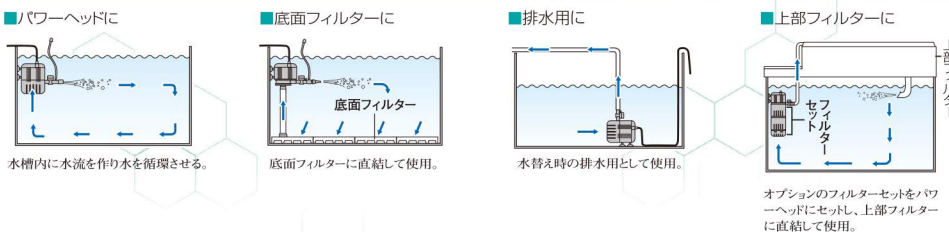

インペラーの耐久性アップ

セラミックシャフト(全機種)とセラミックブッシング(Rio+200以上)を採用。

保護装置を内蔵

万一のインペラー故障停止時における異常過熱を防ぐ保護装置を内蔵(全機種)しています。

オプションのフィルターセットでろ過能力アップ。

リオプラスパワーヘッド使用例

MODEL	Rio ⁺ 50	Rio ⁺ 90	Rio ⁺ 180	Rio ⁺ 200	Rio ⁺ 400	Rio ⁺ 600	Rio ⁺ 800	Rio ⁺ 1100	Rio ⁺ 1400	Rio ⁺ 1700	Rio ⁺ 2100	Rio ⁺ 2500	Rio ⁺ 3100
サイズ(mm)	57×37×46	57×37×46	57×37×46	62×44×60	62×44×60	62×44×60	62×44×60	110×65×83	110×65×83	129×70×95	129×70×95	129×70×95	143×80×109
消費電力(W)50Hz/60Hz	2.0/3.6	1.0/2.0	1.5/3.1	1.5/3.9	2.0/4.7	3.6/7.0	4.8/9.1	18.0/23.5	19.5/26.0	23.0/32.0	32.0/38.5	32.5/42.0	56.0/64.0
最大流出量(l/min)50Hz/60Hz	2.6/3.4	2.8/3.6	3.6/4.4	4.0/6.0	5.6/6.8	6.8/10.0	8.0/11.2	22.0/26.0	24.0/28.0	28.0/34.0	32.0/38.0	34.0/40.0	48.0/52.0
最大揚程(cm)50Hz/60Hz	40/58	38/55	52/76	35/50	50/70	75/110	92/130	165/200	175/215	175/230	215/250	225/275	270/260
外径(流出口)(mm)	13	13	13	13	13	13	13	19	19	19	19	19	22
本体価格(税抜価格)	¥2,000	¥2,100	¥2,200	¥2,800	¥3,100	¥3,300	¥3,900	¥4,500	¥5,000	¥6,600	¥7,800	¥8,800	¥13,500

※Rio⁺50~800までの流出口の径は、流量調節付流出アダプターまたは、L字型流出アダプターを使用した場合の値です。