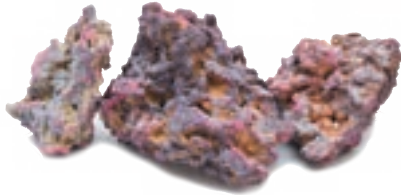

# Life Rock

ライフロック

単なる飾り石ではない、機能的な人工ライブロックです。

天然の炭酸カルシウム岩(アラゴナイト)に上質の天然ライブロックのように着色した人工ライブロック。有用細菌群が添加されており、カリブシーサンドと組み合わせることで、天然ライブロックに近いろ過立ち上げ能力を発揮します。また、天然のライブロックの様に害のある生き物の混入リスクがありません。

■オリジナル

- 一般的に流通しているライブロックに近いサイズ・形状です。
- サイズの目安  
石1個あたりのサイズ:約10~20cm

9.0kg 4~6個入り オープン価格  
JAN / 4971664433090

18.0kg 8~11個入り オープン価格  
JAN / 4971664433106

■オリジナル XL

- 大型水槽など、レイアウトのベースに適した特大サイズです。
- サイズの目安  
石1個あたりのサイズ:約25~45cm

10.0kg 1個入り オープン価格  
JAN / 4971664433779

■シェイプス

- アーチ形状および穴あき形状各2個のミックスで、アーチ形状のものは高さや広がりを出すレイアウトに、穴あき形状のものは内部に隠れ家などの空間を設けるレイアウトにおすすめです。
- サイズの目安  
石1個あたりのサイズ:約15~30cm

9.0kg 4個入り オープン価格  
JAN / 4971664433700

■シエルフ

- 加工された平面をもっており、水槽壁面と平面をあわせて立体的で広いスペースを設けたレイアウトや、サンゴなどの土台として棚状に重ねたレイアウトをつくることができます。
- サイズの目安  
石1個あたりのサイズ:約10~30cm