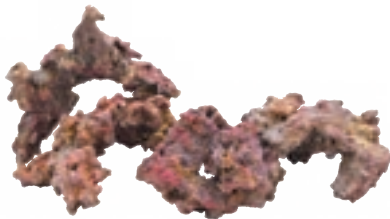

# Life Rock

ライフロック

単なる飾り石ではない、機能的な人工ライブロックです。

天然の炭酸カルシウム岩(アラゴナイト)に上質の天然ライブロックのように着色した人工ライブロック。有用細菌群が添加されており、カリブシーサンドと組み合わせることで、天然ライブロックに近いろ過立ち上げ能力を発揮します。また、天然のライブロックの様に害のある生き物の混入リスクがありません。

■オリジナル

- 一般的に流通しているライブロックに近いサイズ・形状です。
- サイズの目安  
石1個あたりのサイズ:約10~20cm

9.0kg 4~6個入り オープン価格  
JAN / 4971664433090

18.0kg 8~11個入り オープン価格  
JAN / 4971664433106

■オリジナル XL

- 大型水槽など、レイアウトのベースに適した特大サイズです。
- サイズの目安  
石1個あたりのサイズ:約25~45cm

10.0kg 1個入り オープン価格  
JAN / 4971664433779

■シェイプス

- アーチ形状および穴あき形状各2個のミックスで、アーチ形状のものは高さや広がりを出すレイアウトに、穴あき形状のものは内部に隠れ家などの空間を設けるレイアウトにおすすめです。
- サイズの目安  
石1個あたりのサイズ:約15~30cm

9.0kg 4個入り オープン価格  
JAN / 4971664433700

■シエルフ

- 加工された平面をもっており、水槽壁面と平面をあわせて立体的で広いスペースを設けたレイアウトや、サンゴなどの土台として棚状に重ねたレイアウトをつくることができます。
- サイズの目安  
石1個あたりのサイズ:約10~30cm