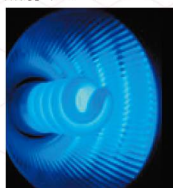

- アルマイト加工[®]を施したアルミボディを採用した、軽量かつシンプルな灯具です。
※アルマイト加工とは、アルミニウムの表面を陽極酸化処理する加工。耐食性や耐摩耗性に優れているので美しい外観を長く保ちます。
- 高反射リフレクターで水槽を明るく照らします。

■選べる2つの設置方法

クリップで取り付け

クリップで取り付け簡単。専用スタンドなど安定したところに設置してください。

チェーンで取り付け

チェーンですっきり設置。取り付け部はしっかり固定してください。

※写真はアーチスライドBS+DSキットに取り付けたイメージです。

海水・淡水用

スパイラル蛍光灯

VORTICE 30W SPIRAL LIGHT

ヴォルテス30Wスパイラル蛍光灯

ブルー

ホワイト

海水・淡水用

スパイラル蛍光灯

VORTICE 30W

ヴォルテス 30W

¥8,800 (税抜価格)

ブルー: JAN / 4971664966857

ホワイト: JAN / 4971664966864

ヴォルテス 30W【クリップなし】

¥7,700 (税抜価格)

ブルー: JAN / 4971664967007

ホワイト: JAN / 4971664967014

クリップなし

照射イメージ

ブルー

ホワイト

- ヴォルテス30Wスパイラル蛍光灯 ブルー: JAN / 4971664966901
 - ヴォルテス30Wスパイラル蛍光灯 ホワイト: JAN / 4971664966918
- ¥3,900 (税抜価格)

Clip stand Aqua