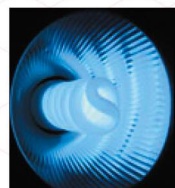

- アルマイト加工[®]を施したアルミボディを採用した、軽量かつシンプルな灯具です。
※アルマイト加工とは、アルミニウムの表面を陽極酸化処理する加工。耐食性や耐摩耗性に優れているので美しい外観を長く保ちます。
- 高反射リフレクターで水槽を明るく照らします。

■選べる2つの設置方法

クリップで取り付け

クリップで取り付け簡単。専用スタンドなど安定したところに設置してください。

チェーンで取り付け

チェーンですっきり設置。取り付け部はしっかり固定してください。

※写真はアーチスライドBS+DSキットに取り付けたイメージです。

海水・淡水用

スパイラル蛍光灯

VORTICE 30W SPIRAL LIGHT

ヴォルテス30Wスパイラル蛍光灯

ブルー

ホワイト

海水・淡水用

ブルー: JAN / 4971664967007

ホワイト: JAN / 4971664967014

クリップなし

照射イメージ

ブルー

ホワイト

- ヴォルテス30Wスパイラル蛍光灯 ブルー: JAN / 4971664966901
 - ヴォルテス30Wスパイラル蛍光灯 ホワイト: JAN / 4971664966918
- ¥3,900 (税抜価格)

Clip stand Aqua

クリップスタンド アクア

耐熱性に優れたセラミック製ソケット
角度を自由自在に調節可能!!

特長

- 耐熱性に優れたセラミック製ソケット
- 角度を自由自在に調節
- 強力クリップで取り付け簡単
- 50W以下のランプに

¥3,500 (税抜価格)

JAN / 4971664961869