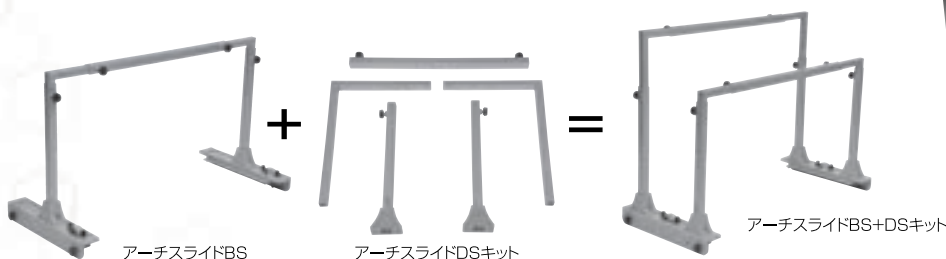

## フレームレス水槽にしっかり固定できる新発想アタッチメント採用!!

### 特長

- 挟む面積が大きいのでしっかり固定。
- インテリア性のあるシンプルなデザイン。
- ネオアーム特殊キャリバー採用。

キャリバー設置面が広く  
しっかり固定できます

右回りで固定できます

- ネオアーチ600 ¥14,960(税抜価格)  
JAN / 4971664970700
- ネオアーチ900 ¥15,540(税抜価格)  
JAN / 4971664970717

仕様				
品名	サイズ(mm)	対応水槽厚み(mm)	重量(kg)	耐荷重(kg)
ネオアーチ600	調節幅:400~650 奥行き:90 高さ:466	5~10	0.8	2.3
ネオアーチ900	調節幅:600~900 奥行き:90 高さ:466	5~10	0.95	2.3

## 吊り下げタイプやクリップタイプの照明器具の設置に最適。

水槽を動かさずことなく簡単にセットできます。小さいものは60cm幅の水槽から対応可能で、最大のもは1200幅の水槽に対応できます。水槽の縁に接触するベース部分には、水槽に傷をつけにくく、サビに強い樹脂製部品を使用しています。

アーチスライドBS+DSキット使用イメージ

- アーチスライドBS600 ¥12,080(税抜価格)  
JAN / 4971664970618
- アーチスライドBS900 ¥12,880(税抜価格)  
JAN / 4971664970625
- アーチスライドBS1200 ¥13,280(税抜価格)  
JAN / 4971664970632
- アーチスライドDSキット600 ¥8,500(税抜価格)  
JAN / 4971664970649
- アーチスライドDSキット900 ¥9,200(税抜価格)  
JAN / 4971664970656
- アーチスライドDSキット1200 ¥9,660(税抜価格)  
JAN / 4971664970663
- つり下げフック1 [BS,DSキット600/900/1200用] ¥1,380(税抜価格)  
JAN / 4971664961944