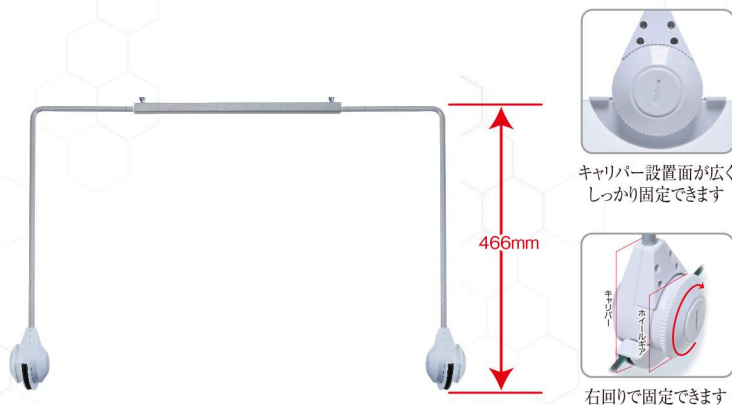

フレームレス水槽にしっかり固定できる新発想アタッチメント採用!!

特長

- 扶む面積が大きいのでしっかり固定。
- インテリア性のあるシンプルなデザイン。
- ネオアーム特殊キャリパー採用。

- ネオアーチ600 ¥13,000(税抜価格)
JAN / 4971664970700
- ネオアーチ900 ¥13,500(税抜価格)
JAN / 4971664970717

仕様

品名	サイズ(mm)	対応水槽厚み(mm)	重量(kg)	耐荷重(kg)
ネオアーチ600	調節幅:400~650 奥行き:90 高さ:466	5~10	0.8	2.3
ネオアーチ900	調節幅:600~900 奥行き:90 高さ:466	5~10	0.95	2.3

Arch slide BS/DS kit

意匠登録品 登録第1463601号

アーチスライドBS/DSキット

吊り下げタイプやクリップタイプの照明器具の設置に最適。

水槽を動かすことなく簡単にセットできます。小さいものは60cm幅の水槽から対応可能で、最大のは1200幅の水槽に対応できます。水槽の縁に接触するベース部分には、水槽に傷をつけにくく、サビに強い樹脂製部品を使用しています。

- アーチスライドBS600 ¥10,500(税抜価格)
JAN / 4971664970618
- アーチスライドBS900 ¥11,200(税抜価格)
JAN / 4971664970625
- アーチスライドBS1200 ¥11,550(税抜価格)
JAN / 4971664970632
- アーチスライドDSキット600 ¥7,400(税抜価格)
JAN / 4971664970649
- アーチスライドDSキット900 ¥8,000(税抜価格)
JAN / 4971664970656
- アーチスライドDSキット1200 ¥8,400(税抜価格)
JAN / 4971664970663
- つり下げフック1 [BS,DSキット600 / 900 / 1200用] ¥1,200(税抜価格)
JAN / 4971664961944

仕様	BS600	BS900	BS1200
品名	BS600	BS900	BS1200
適応水槽幅(mm)	470~720	720~970	970~1220
奥行巾(mm)	280	280	280
ライトアーム高(mm)	361~561	361~561	361~561
アーム耐荷重(kg)	5	8	8
キット取付時	DS600	DS900	DS1200
アーム耐荷重(kg)	8	10	10