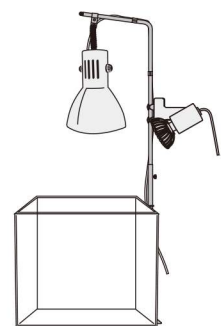

Neo arm

ネオアーム

フレームレス水槽に簡単に取り付け可能!!

ネオアームは口金E26のランプソケット付アームです。特殊なアタッチメントでフレームレス水槽に簡単・確実に固定でき、ライトをすっきりとセットできます。

特長

- 特殊アタッチメント採用でセットが簡単。
- インテリア性のあるシンプルデザイン。
- コードがアーム内に入ってすっきり。
- 挟む面積が大きく、しっかりと固定できます。
- アームが長いので真上から照射可能です。
- 対応水槽厚み:5~10mm

口金を上下に180度可動できます

アームを左右に約180度回転可動できます

アーム根元も360度回転可能

キャリア設置面が広くしっかり固定できます

¥7,600(税抜価格)
JAN / 4971664961852

Vortice arm

ヴォルテスアーム

フレームレス水槽に簡単に取り付け可能 ヴォルテス専用アーム。

特長

- ジョイントが動くので、角度をつけて照射方向を自由に設定できます。
- 上部アームをスライドさせて約17cmの範囲で高さを調節することができます。
- 備えつきのツイストロックを使用することにより、ヴォルテスのコードをすっきりととりまわす事ができます。
- ネオアーム特殊キャリア採用。

¥7,000(税抜価格)
JAN / 4971664961876

Rakuraku stand

らくらくスタンド

ヴォルテス専用スタンド。 45cmクラスまでの水槽に対応。

らくらくスタンドは小型水槽でのヴォルテスの設置に適したスタンドです。各部品はステンレス製で、サビに強い仕様となっています。スタンドのベースを水槽の下敷きとしますので、設置後の見た目がすっきりとします。付属のステーを用いて、クリップスタンドの設置も可能です。

使用イメージイラスト

¥7,600(税抜価格)
JAN / 4971664961821