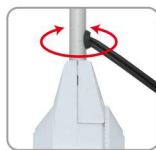

Neo arm

ネオアーム

フレームレス水槽に簡単に取り付け可能!!

ネオアームは口金E26のランプソケット付アームです。特殊なアタッチメントでフレームレス水槽に簡単・確実に固定でき、ライトをすっきりとセットできます。

特長

- 特殊アタッチメント採用でセットが簡単。
- インテリア性のあるシンプルデザイン。
- コードがアーム内に入ってすっきり。
- 挟む面積が大きく、しっかりと固定できます。
- アームが長いので真上から照射可能です。
- 対応水槽厚み:5~10mm

口金を上下に180度可動できます

アームを左右に約180度回転可動できます

アーム根元も360度回転可能

キャリア設置面が広くしっかり固定できます

¥7,600(税抜価格)
JAN / 4971664961852

Vortice arm

ヴォルテスアーム

フレームレス水槽に簡単に取り付け可能 ヴォルテス専用アーム。

特長

- ジョイントが動くので、角度をつけて照射方向を自由に設定できます。
- 上部アームをスライドさせて約17cmの範囲で高さを調節することができます。
- 備えつきのツイストロックを使用することにより、ヴォルテスのコードをすっきりととりまわす事ができます。
- ネオアーム特殊キャリア採用。

¥7,000(税抜価格)
JAN / 4971664961876

Rakuraku stand

らくらくスタンド