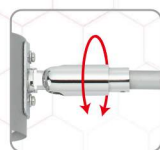

Neo arm

ネオアーム

フレームレス水槽に簡単に取り付け可能!!

ネオアームは口金E26のランプソケット付アームです。特殊なアタッチメントでフレームレス水槽に簡単・確実に固定でき、ライトをすっきりとセットできます。

特長

- 特殊アタッチメント採用でセットが簡単。
- インテリア性のあるシンプルデザイン。
- コードがアーム内に入ってすっきり。
- 挟む面積が大きく、しっかりと固定できます。
- アームが長いので真上から照射可能です。
- 対応水槽厚み:5~10mm

口金を上下に180度可動できます

アームを左右に約180度回転可動できます

アーム根元も360度回転可能

キャリア設置面が広くしっかり固定できます

¥7,600(税抜価格)
JAN / 4971664961852

Vortice arm

ヴォルテスアーム

フレームレス水槽に簡単に取り付け可能 ヴォルテス専用アーム。

特長

- ジョイントが動くので、角度をつけて照射方向を自由に設定できます。
- 上部アームをスライドさせて約17cmの範囲で高さを調節することができます。
- 備えつきのツイストロックを使用することにより、ヴォルテスのコードをすっきりととりまわす事ができます。
- ネオアーム特殊キャリア採用。

¥7,000(税抜価格)
JAN / 4971664961876

Rakuraku stand

らくらくスタンド