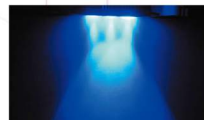

新ルーチェ

旧ルーチェ