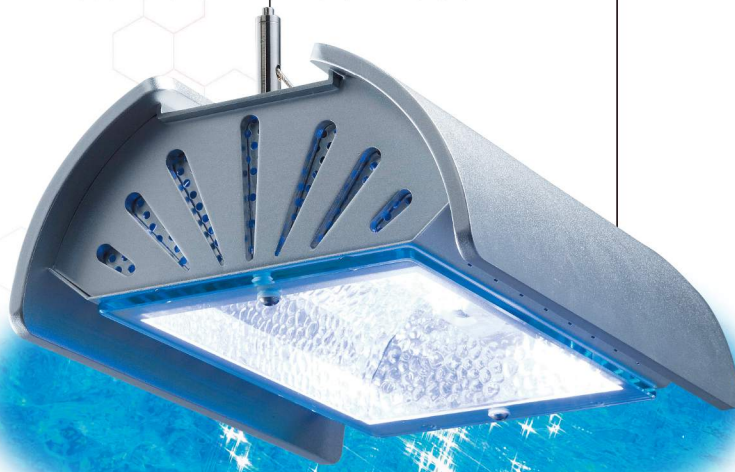

Funnel 2 150w

ファンネル2 150w

サビに強いアルミボディを採用!!軽量型で設置が簡単。

強化ガラス採用

照射面の保護ガラスに吊り式5mmの強化ガラスを採用しました。保護ガラスを灯具に吊るすために、ステンレス六角ネジとオリジナルシリコンワッシャーを採用しました。

コンパクトボディ

W260×D200×H95(mm)と非常にコンパクト設計。本体両ウイングおよび側面に厚さ7mmのアルミ板を贅沢に使用しているため、シンプルデザインでありながら重厚感のある灯具に仕上がりました。

ワンタッチ高さ調整

ワンタッチで高さ調節できるワイヤーアジャスターに加え、つり下げ部のリングの大きさが変更できます。さらにワイヤーには灯具落下防止のストッパーを標準装備しました。

インバーター方式

インバーター方式を採用していますので電気代を抑え、球の寿命を延ばし、さらに50Hz・60Hz地域関係なくご使用いただけます。また、安定器BOXに便利なスイッチが付いています。

凹凸表面加工

広い照射開口部と高反射エンボス式リフレクター

照射開口部面積を広くとり、より広範囲への照射が可能です。また、光ムラのない均一な照射を行なうため、エンボス(凹凸表面加工)式リフレクターを採用。面積あたりの照射量はクラス最強レベルです。

広い照射開口部面積

■ファンネル2 150w(シルバーボディ)
¥50,000(税抜価格)
8000K:JAN / 4971664966628
10000K:JAN / 4971664966611
20000K:JAN / 4971664966604