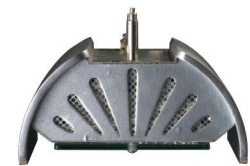

Funnel 2 150w

ファンネル2 150w

サビに強いアルミボディを採用!!軽量型で設置が簡単。

強化ガラス採用

照射面の保護ガラスに吊り式5mmの強化ガラスを採用しました。保護ガラスを灯具に吊るすために、ステンレス六角ネジとオリジナルシリコンワッシャーを採用しました。

コンパクトボディ

W260×D200×H95(mm)と非常にコンパクト設計。本体両ウイングおよび側面に厚さ7mmのアルミ板を贅沢に使用しているため、シンプルデザインでありながら重厚感のある灯具に仕上がりました。

ワンタッチ高さ調整

ワンタッチで高さ調節できるワイヤーアジャスターに加え、つり下げ部のリングの大きさが変更できます。さらにワイヤーには灯具落下防止のストッパーを標準装備しました。

インバーター方式

インバーター方式を採用していますので電気代を抑え、球の寿命を延ばし、さらに50Hz・60Hz地域関係なくご使用いただけます。また、安定器BOXに便利なスイッチが付いています。

凹凸表面加工

広い照射開口部と高反射エンボス式リフレクター

照射開口部面積を広くとり、より広範囲への照射が可能です。また、光ムラのない均一な照射を行なうため、エンボス(凹凸表面加工)式リフレクターを採用。面積あたりの照射量はクラス最強レベルです。

広い照射開口部面積

■ファンネル2 150w(シルバーボディ)
¥50,000(税抜価格)
8000K:JAN / 4971664966628
10000K:JAN / 4971664966611
20000K:JAN / 4971664966604

■ファンネル2 150w(ホワイトボディ)
¥50,000(税抜価格)
8000K:JAN / 4971664968004
10000K:JAN / 4971664968011
20000K:JAN / 4971664968028

ファンネル2仕様

品名	定格電圧	消費電力	灯具サイズ(突起部を含まず)	安定器サイズ	コード長	重量	口金	適合球	電気代(月間)
ファンネル2 150w	AC100V	170W	260×200×95mm (W×D×H)	128×350×78mm (W×D×H)	コンセント～安定器2.2m 安定器～灯具2.0m	本体:2.3kg 安定器:2.1kg	RX7s	メタハラ150W 両口金タイプ	約¥1,377