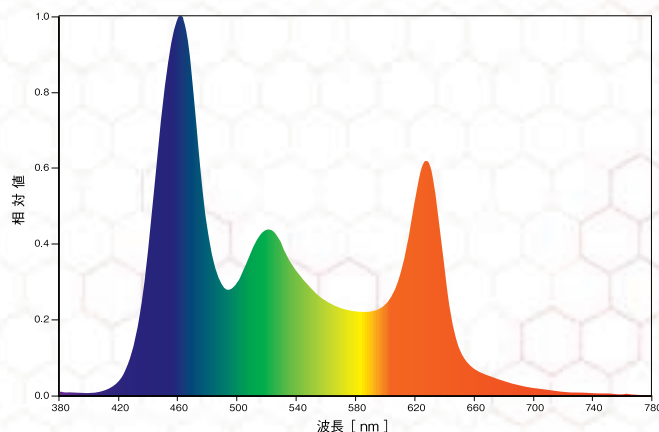

E-LINE

ブランドページはコチラ

TWINSTAR

検索

特長

レイアウトのための美しいデザイン性

細部までこだわった高いデザイン性で、世界中の水草レイアウトターからも認められています。

シンプルな機能美

タイマー、リモコン、ON/OFFスイッチのないシンプルを追求したデザインです。

美しさを最大限に引き出すLED素子配分

水草や魚の持つ本来の美しさを最大限に引き出すため、綿密な研究をもとにLED素子配分が設計されています。特に水草や魚の赤色が一段と引き立ちます。

広範囲に照射

発光面にフロスト(すりガラスのような)加工が施され、広範囲に光を届けます。

※S-Lineの当社による測定