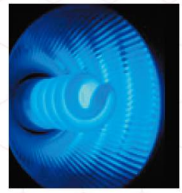

lighting

lighting tools

Vortice 30w

ヴォルテス

シンプル&軽量な高反射リフレクター付き灯具。

特長

- アルマイト加工[®]を施したアルミボディを採用した、軽量かつシンプルな灯具です。
※アルマイト加工とは、アルミニウムの表面を陽極酸化処理する加工。耐食性や耐摩耗性に優れているので美しい外観を長く保ちます。
- 高反射リフレクターで水槽を明るく照らします。

■選べる2つの設置方法

クリップで取り付け

クリップで取り付け簡単。専用スタンドなど安定したところに設置してください。

チェーンで取り付け

チェーンですっきり設置。取り付け部はしっかり固定してください。

※写真はアーチスライドBS+DSキットに取り付けたイメージです。

海水・淡水用 スパイラル蛍光灯

VORTICE 30W SPIRAL LIGHT

ヴォルテス30Wスパイラル蛍光灯

ブルー: JAN / 4971664967007
ホワイト: JAN / 4971664967014

クリップなし

ブルー

ホワイト

照射イメージ

ブルー

ホワイト

- ヴォルテス30Wスパイラル蛍光灯 ブルー: JAN / 4971664966901
- ヴォルテス30Wスパイラル蛍光灯 ホワイト: JAN / 4971664966918

¥3,900 (税抜価格)

Clip stand Aqua

クリップスタンド アクア

耐熱性に優れたセラミック製ソケット
角度を自由自在に調節可能!!

特長

- 耐熱性に優れたセラミック製ソケット
- 角度を自由自在に調節
- 強力クリップで取り付け簡単
- 50W以下のランプに

¥3,500 (税抜価格)
JAN / 4971664961869