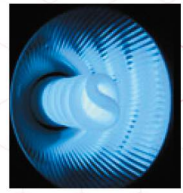

lighting

lighting tools

Vortice 30w

ヴォルテス

シンプル&軽量な高反射リフレクター付き灯具。

特長

- アルマイト加工[®]を施したアルミボディを採用した、軽量かつシンプルな灯具です。
※アルマイト加工とは、アルミニウムの表面を陽極酸化処理する加工。耐食性や耐摩耗性に優れているので美しい外観を長く保ちます。
- 高反射リフレクターで水槽を明るく照らします。

■選べる2つの設置方法

クリップで取り付け

クリップで取り付け簡単。専用スタンドなど安定したところに設置してください。

チェーンで取り付け

チェーンですっきり設置。取り付け部はしっかり固定してください。

※写真はアーチスライドBS+DSキットに取り付けたイメージです。

海水・淡水用 スパイラル蛍光灯

VORTICE 30W SPIRAL LIGHT

ヴォルテス30Wスパイラル蛍光灯

ブルー: JAN / 4971664967007
ホワイト: JAN / 4971664967014

クリップなし

ブルー

ホワイト

照射イメージ

ブルー

ホワイト

- ヴォルテス30Wスパイラル蛍光灯 ブルー: JAN / 4971664966901
- ヴォルテス30Wスパイラル蛍光灯 ホワイト: JAN / 4971664966918

¥3,900 (税抜価格)

Clip stand Aqua

クリップスタンド アクア

耐熱性に優れたセラミック製ソケット
角度を自由自在に調節可能!!

特長

- 耐熱性に優れたセラミック製ソケット
- 角度を自由自在に調節
- 強力クリップで取り付け簡単
- 50W以下のランプに

¥3,500 (税抜価格)
JAN / 4971664961869