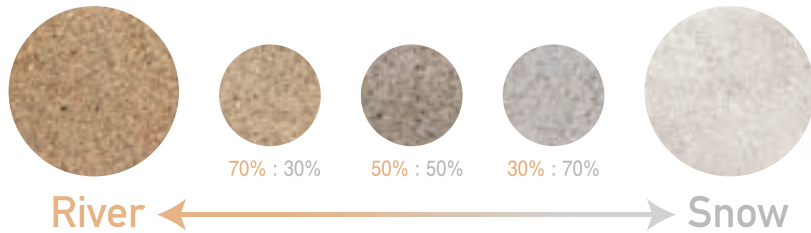

## 底砂で変える、底砂で魅せる。

- 水草レイアウトの化粧砂や観賞魚水槽の底砂に。作りたい水景イメージに合わせてRiver、Snowの2色から選べます。
- River、Snowの2色は混ぜ合わせての使用が可能です。割合を変えたりしながらお好みの色に調整してください。
- pHや硬度、導電率など、水質にほとんど影響を与えない100%天然砂です。急激な水質変化の心配がないため、安心してご使用いただけます。

Make up Sandの  
楽しみ方はコチラ

砂の溜りレイアウト動画はコチラ

Make up Sand KBO 検索

River、Snowの2色は混ぜ合わせての使用が可能です

水槽サイズ/W90×D45×H45cm

使用した砂/River

水槽サイズ/W60×D45×H45cm

使用した砂/Snow

### River(黄土色)

薄く茶色みがかった砂で自然な川のようなイメージの天然砂です。水草の化粧砂や観賞魚用の底砂に適しています。

- 2.0kg ¥900(税抜価格)
- 5.0kg ¥1,800(税抜価格)
- 2.0kg:JAN / 4971664055117
- 5.0kg:JAN / 4971664055124