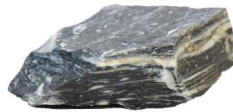

■150×105×25mm 635g
¥600(税抜価格)
JAN/4971664964389

■青華石

●青みがかった灰色をした独特の雰囲気をもつ石です。表面の凹凸や色合いが自然な雰囲気を演出し、水草水槽のレイアウトなどにおすすめです。

■135×100×55mm 775g
¥600(税抜価格)
JAN/4971664964396

■紫光石

●乳白色と赤色系が明瞭な層になった美しい石です。立体的な形状で光沢があり、水槽内のアクセントとしてもおすすめです。

■120×80×70mm 915g
¥600(税抜価格)
JAN/4971664964402

■紗紅石

●赤褐色に白～橙色の層が入る石です。温かみのある色合いで、ソイルをはじめさまざまな床材に調和します。

■105×70×55mm 635g
¥600(税抜価格)
JAN/4971664964440

■黒光石

●黒と白の層が美しい石です。表面にツヤがあり、重厚な雰囲気をもっています。

■120×90×50mm 735g
¥600(税抜価格)
JAN/4971664964419

■貝堆石

●ツヤのある灰色をした石です。巻貝をはじめとした化石が含まれており、独特の質感があります。

■130×90×65mm 915g
¥600(税抜価格)
JAN/4971664964426

■木化石

●太古の昔の樹木が珪化したまさに“木の化石”です。年輪などの模様も見られ、さまざまなレイアウトの演出に役立ちます。

■110×90×60mm 735g
¥600(税抜価格)
JAN/4971664964433

■橙層石

●白と褐色系の層を持つ石です。表面には風化したような立体感があり、自然なイメージを演出します。

■125×85×60mm 925g
¥900(税抜価格)
JAN/4971664964457

■白層石

●白系の明るい色合いの石です。幾重にも重なった層が美しく、水槽内でも目をひく存在となります。

■140×95×35mm 795g
¥900(税抜価格)
JAN/4971664964464

■溶岩石

●マグマが冷えて固まって出来た濃い色合いの石です。単体でのレイアウトだけでなく、ウィローモスなど、コケ類の活着ベースとしても役立ちます。また、テラリウムのレイアウトストーンとしてもおすすめです。