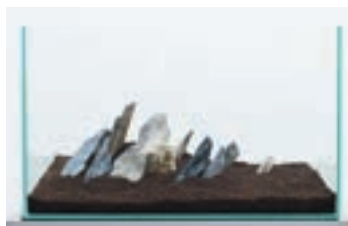

■石斧石レイアウトセット

■大:1個 ■中:3個
■小:5個 ■合計約6kg

オープン価格

JAN / 4971664964808