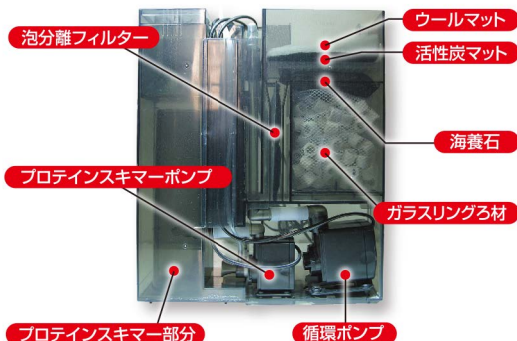

ろ過槽ユニット

水槽内や側面に器材、配管、コード類の露出がほとんどなく、観賞やメンテナンスの妨げになりません。ろ過スペースも十分に確保しております。

自然界以上の美を水槽内で実現することを目指し、オリジナルブランド「海道」(かいどう)シリーズを開発していきます。

小型水槽で、本格的
海水レイアウトを楽しめます!!

Kaidoh System

海道システム 50Hz/60Hz

※ライト・キャビネットは含まれません。

¥50,000 (税抜価格)

50Hz: JAN / 4971664531482

60Hz: JAN / 4971664531499