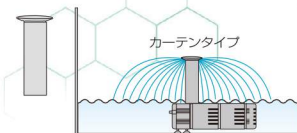

水槽内に水流を作り、フィルター内で生物ろ過、物理ろ過を行います。

※エアレーション機能は、Rio+フィルターセット1は流量が少ない為対応できません。

リオプラスシリーズだけの楽しいオプションいろいろ

流出アダプターが回転し、水流を作ります。

■ダックビル回転流出アダプター1

※ダックビルとエアレーション機能は併用できません。

■L字型ダックビル回転流出アダプター1

■噴水を楽しむことができます。

■噴水ヘッドカーテンタイプ1

リオパワーヘッド&フィルターセットオプションパーツ

品名	適合機種	本体価格 (税抜価格)	JAN
フィルター用			
コンバージョンキット1	Rio ⁺ 50/90/180	¥740	0000676002957
コンバージョンキット2	Rio ⁺ 200/400/600/800	¥800	0000676001615
コンバージョンキット3	Rio ⁺ 1100/1400	¥1,160	0000676005118
コンバージョンキット4	Rio ⁺ 1700/2100/2500	¥1,300	0000676001585
アディショナルフィルターチャンバー1	Rio ⁺ 50/90/180	¥520	0000676002933
アディショナルフィルターチャンバー2	Rio ⁺ 200/400/600/800	¥600	0000676001622
アディショナルフィルターチャンバー3	Rio ⁺ 1100/1400	¥840	0000676005125
アディショナルフィルターチャンバー4	Rio ⁺ 1700/2100/2500	¥900	0000676001592
フィルター スポンジ1	Rio ⁺ 50/90/180	¥260	0000676002940
フィルター スポンジ2	Rio ⁺ 200/400/600/800	¥400	0000676001608
フィルター スポンジ3	Rio ⁺ 1100/1400	¥640	0000676005132
フィルター スポンジ4	Rio ⁺ 1700/2100/2500	¥800	0000676230008