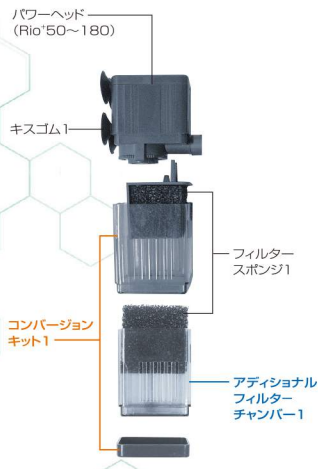

Rio⁺optionparts

リオプラスオプションパーツ

※オプションパーツをご使用の際は適合機種をご確認の上、間違いのないようお選びください。

Rio⁺50~180用

Rio⁺200~800用

Rio⁺1100~1400用

Rio⁺1700~2500用

リオプラスフィルターセット使用例

水槽内に水流を作り、フィルター内で生物ろ過、物理ろ過を行います。

※エアレーション機能は、Rio+フィルターセット1は流量が少ない為対応できません。

リオプラスシリーズだけの楽しいオプションいろいろ

流出アダプターが回転し、水流を作ります。

■ダックビル回転流出アダプター1

※ダックビルとエアレーション機能は併用できません。

■L字型ダックビル回転流出アダプター1

■噴水を楽しむことができます。

■噴水ヘッドカーテンタイプ1

リオパワーヘッド&フィルターセットオプションパーツ

品名	適合機種	本体価格 (税抜価格)	JAN
フィルター用			
コンバージョンキット1	Rio ⁺ 50/90/180	¥740	0000676002957
コンバージョンキット2	Rio ⁺ 200/400/600/800	¥800	0000676001615
コンバージョンキット3	Rio ⁺ 1100/1400	¥1,160	0000676005118
コンバージョンキット4	Rio ⁺ 1700/2100/2500	¥1,300	0000676001585
アディショナルフィルターチャンバー1	Rio ⁺ 50/90/180	¥520	0000676002933
アディショナルフィルターチャンバー2	Rio ⁺ 200/400/600/800	¥600	0000676001622
アディショナルフィルターチャンバー3	Rio ⁺ 1100/1400	¥840	0000676005125
アディショナルフィルターチャンバー4	Rio ⁺ 1700/2100/2500	¥900	0000676001592
フィルター スポンジ1	Rio ⁺ 50/90/180	¥260	0000676002940
フィルター スポンジ2	Rio ⁺ 200/400/600/800	¥400	0000676001608
フィルター スポンジ3	Rio ⁺ 1100/1400	¥640	0000676005132
フィルター スポンジ4	Rio ⁺ 1700/2100/2500	¥800	0000676230008