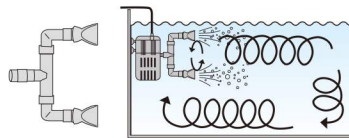

Rio⁺optionparts

リオプラスオプションパーツ

※オプションパーツをご使用の際は適合機種をご確認の上、間違いのないようお選びください。

Rio⁺50~180用

Rio⁺200~800用

Rio⁺1100~1400用

Rio⁺1700~2500用

リオプラスフィルターセット使用例

水槽内に水流を作り、フィルター内で生物ろ過、物理ろ過を行います。

※エアレーション機能は、Rio+フィルターセット1は流量が少ない為対応できません。

リオプラスシリーズだけの楽しいオプションいろいろ

流出アダプターが回転し、水流を作ります。

■ダックビル回転流出アダプター1

※ダックビルとエアレーション機能は併用できません。

■L字型ダックビル回転流出アダプター1

■噴水を楽しむことができます。

■噴水ヘッドカーテンタイプ1

リオパワーヘッド&フィルターセットオプションパーツ

品名	適合機種	本体価格 (税抜価格)	JAN
フィルター用			
コンバージョンキット1	Rio ⁺ 50/90/180	¥740	0000676002957
コンバージョンキット2	Rio ⁺ 200/400/600/800	¥800	0000676001615
コンバージョンキット3	Rio ⁺ 1100/1400	¥1,160	0000676005118
コンバージョンキット4	Rio ⁺ 1700/2100/2500	¥1,300	0000676001585
アディショナルフィルターチャンバー1	Rio ⁺ 50/90/180	¥520	0000676002933
アディショナルフィルターチャンバー2	Rio ⁺ 200/400/600/800	¥600	0000676001622
アディショナルフィルターチャンバー3	Rio ⁺ 1100/1400	¥840	0000676005125
アディショナルフィルターチャンバー4	Rio ⁺ 1700/2100/2500	¥900	0000676001592
フィルター スポンジ1	Rio ⁺ 50/90/180	¥260	0000676002940
フィルター スポンジ2	Rio ⁺ 200/400/600/800	¥400	0000676001608
フィルター スポンジ3	Rio ⁺ 1100/1400	¥640	0000676005132
フィルター スポンジ4	Rio ⁺ 1700/2100/2500	¥800	0000676230008