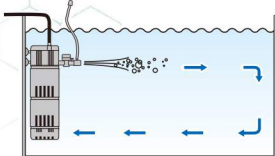

Rio⁺optionparts

リオプラスオプションパーツ

※オプションパーツをご使用の際は適合機種をご確認の上、間違いのないようお選びください。

Rio⁺50~180用

Rio⁺200~800用

Rio⁺1100~1400用

Rio⁺1700~2500用

リオプラスフィルターセット使用例

水槽内に水流を作り、フィルター内で生物ろ過、物理ろ過を行います。

※エアレーション機能は、Rio+フィルターセット1は流量が少ない為対応できません。

リオプラスシリーズだけの楽しいオプションいろいろ

流出アダプターが回転し、水流を作ります。

■ダックビル回転流出アダプター1

※ダックビルとエアレーション機能は併用できません。

■L字型ダックビル回転流出アダプター1

■噴水を楽しむことができます。