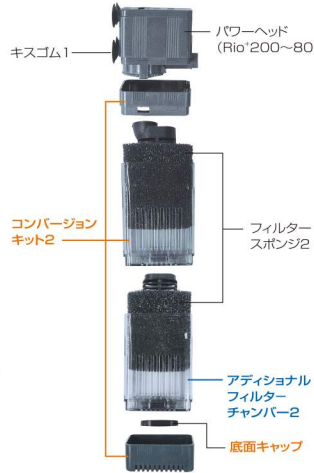

Rio⁺optionparts

リオプラスオプションパーツ

※オプションパーツをご使用の際は適合機種をご確認の上、間違いのないようお選びください。

Rio⁺50~180用

Rio⁺200~800用

Rio⁺1100~1400用

Rio⁺1700~2500用

リオプラスフィルターセット使用例

水槽内に水流を作り、フィルター内で生物ろ過、物理ろ過を行います。

※エアレーション機能は、Rio+フィルターセット1は流量が少ない為対応できません。

リオプラスシリーズだけの楽しいオプションいろいろ

流出アダプターが回転し、水流を作ります。

■ダックビル回転流出アダプター1

※ダックビルとエアレーション機能は併用できません。

■L字型ダックビル回転流出アダプター1

■噴水を楽しむことができます。

■噴水ヘッドカーテンタイプ1

リオパワーヘッド&フィルターセットオプションパーツ

品名	適合機種	本体価格 (税抜価格)	JAN
フィルター用			
コンバージョンキット1	Rio ⁺ 50/90/180	¥740	0000676002957
コンバージョンキット2	Rio ⁺ 200/400/600/800	¥800	0000676001615
コンバージョンキット3	Rio ⁺ 1100/1400	¥1,160	0000676005118
コンバージョンキット4	Rio ⁺ 1700/2100/2500	¥1,300	0000676001585
アディショナルフィルターチャンバー1	Rio ⁺ 50/90/180	¥520	0000676002933
アディショナルフィルターチャンバー2	Rio ⁺ 200/400/600/800	¥600	0000676001622
アディショナルフィルターチャンバー3	Rio ⁺ 1100/1400	¥840	0000676005125
アディショナルフィルターチャンバー4	Rio ⁺ 1700/2100/2500	¥900	0000676001592
フィルター スポンジ1	Rio ⁺ 50/90/180	¥260	0000676002940
フィルター スポンジ2	Rio ⁺ 200/400/600/800	¥400	0000676001608
フィルター スポンジ3	Rio ⁺ 1100/1400	¥640	0000676005132
フィルター スポンジ4	Rio ⁺ 1700/2100/2500	¥800	0000676230008