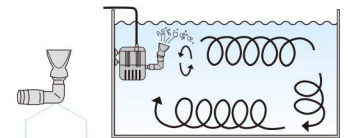

水槽内に水流を作り、フィルター内で生物ろ過、物理ろ過を行います。

※エアレーション機能は、Rio+フィルターセット1は流量が少ない為対応できません。

リオプラスシリーズだけの楽しいオプションいろいろ

流出アダプターが回転し、水流を作ります。

■ダックビル回転流出アダプター1

※ダックビルとエアレーション機能は併用できません。

■L字型ダックビル回転流出アダプター1

■噴水を楽しむことができます。

■噴水ヘッドカーテンタイプ1

リオパワーヘッド&フィルターセットオプションパーツ

品名	適合機種	本体価格 (税抜価格)	JAN
フィルター用			
コンバージョンキット1	Rio ⁺ 50/90/180	¥740	0000676002957
コンバージョンキット2	Rio ⁺ 200/400/600/800	¥800	0000676001615
コンバージョンキット3	Rio ⁺ 1100/1400	¥1,160	0000676005118
コンバージョンキット4	Rio ⁺ 1700/2100/2500	¥1,300	0000676001585
アディショナルフィルターチャンバー1	Rio ⁺ 50/90/180	¥520	0000676002933
アディショナルフィルターチャンバー2	Rio ⁺ 200/400/600/800	¥600	0000676001622
アディショナルフィルターチャンバー3	Rio ⁺ 1100/1400	¥840	0000676005125
アディショナルフィルターチャンバー4	Rio ⁺ 1700/2100/2500	¥900	0000676001592
フィルター スポンジ1	Rio ⁺ 50/90/180	¥260	0000676002940
フィルター スポンジ2	Rio ⁺ 200/400/600/800	¥400	0000676001608
フィルター スポンジ3	Rio ⁺ 1100/1400	¥640	0000676005132
フィルター スポンジ4	Rio ⁺ 1700/2100/2500	¥800	0000676230008