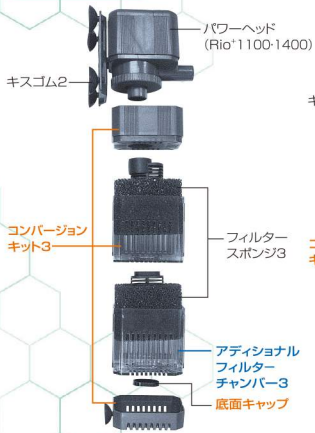

Rio⁺optionparts

リオプラスオプションパーツ

※オプションパーツをご使用の際は適合機種をご確認の上、間違いのないようお選びください。

Rio⁺50~180用

Rio⁺200~800用

Rio⁺1100~1400用

Rio⁺1700~2500用

リオプラスフィルターセット使用例

水槽内に水流を作り、フィルター内で生物ろ過、物理ろ過を行います。

※エアレーション機能は、Rio+フィルターセット1は流量が少ない為対応できません。

リオプラスシリーズだけの楽しいオプションいろいろ

流出アダプターが回転し、水流を作ります。

■ダックビル回転流出アダプター1

※ダックビルとエアレーション機能は併用できません。

■L字型ダックビル回転流出アダプター1

■噴水を楽しむことができます。

■噴水ヘッドカーテンタイプ1

リオパワーヘッド&フィルターセットオプションパーツ

品名	適合機種	本体価格 (税抜価格)	JAN
フィルター用			
コンバージョンキット1	Rio ⁺ 50/90/180	¥740	0000676002957
コンバージョンキット2	Rio ⁺ 200/400/600/800	¥800	0000676001615
コンバージョンキット3	Rio ⁺ 1100/1400	¥1,160	0000676005118
コンバージョンキット4	Rio ⁺ 1700/2100/2500	¥1,300	0000676001585
アディショナルフィルターチャンバー1	Rio ⁺ 50/90/180	¥520	0000676002933
アディショナルフィルターチャンバー2	Rio ⁺ 200/400/600/800	¥600	0000676001622
アディショナルフィルターチャンバー3	Rio ⁺ 1100/1400	¥840	0000676005125
アディショナルフィルターチャンバー4	Rio ⁺ 1700/2100/2500	¥900	0000676001592
フィルター スポンジ1	Rio ⁺ 50/90/180	¥260	0000676002940
フィルター スポンジ2	Rio ⁺ 200/400/600/800	¥400	0000676001608
フィルター スポンジ3	Rio ⁺ 1100/1400	¥640	0000676005132
フィルター スポンジ4	Rio ⁺ 1700/2100/2500	¥800	0000676230008