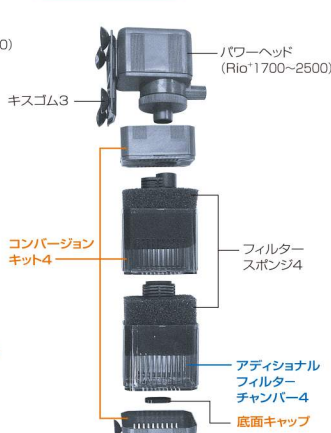

Rio⁺optionparts

リオプラスオプションパーツ

※オプションパーツをご使用の際は適合機種をご確認の上、間違いのないようお選びください。

Rio⁺50~180用

Rio⁺200~800用

Rio⁺1100~1400用

Rio⁺1700~2500用

リオプラスフィルターセット使用例

水槽内に水流を作り、フィルター内で生物ろ過、物理ろ過を行います。

※エアレーション機能は、Rio+フィルターセット1は流量が少ない為対応できません。

リオプラスシリーズだけの楽しいオプションいろいろ

流出アダプターが回転し、水流を作ります。

■ダックビル回転流出アダプター1

※ダックビルとエアレーション機能は併用できません。

■L字型ダックビル回転流出アダプター1

■噴水を楽しむことができます。

■噴水ヘッドカーテンタイプ1

リオパワーヘッド&フィルターセットオプションパーツ

品名	適合機種	本体価格 (税抜価格)	JAN
フィルター用			
コンバージョンキット1	Rio ⁺ 50/90/180	¥740	0000676002957
コンバージョンキット2	Rio ⁺ 200/400/600/800	¥800	0000676001615
コンバージョンキット3	Rio ⁺ 1100/1400	¥1,160	0000676005118
コンバージョンキット4	Rio ⁺ 1700/2100/2500	¥1,300	0000676001585
アディショナルフィルターチャンバー1	Rio ⁺ 50/90/180	¥520	0000676002933
アディショナルフィルターチャンバー2	Rio ⁺ 200/400/600/800	¥600	0000676001622
アディショナルフィルターチャンバー3	Rio ⁺ 1100/1400	¥840	0000676005125
アディショナルフィルターチャンバー4	Rio ⁺ 1700/2100/2500	¥900	0000676001592
フィルター スポンジ1	Rio ⁺ 50/90/180	¥260	0000676002940
フィルター スポンジ2	Rio ⁺ 200/400/600/800	¥400	0000676001608
フィルター スポンジ3	Rio ⁺ 1100/1400	¥640	0000676005132
フィルター スポンジ4	Rio ⁺ 1700/2100/2500	¥800	0000676230008