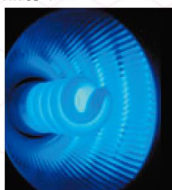

- アルマイト加工[®]を施したアルミボディを採用した、軽量かつシンプルな灯具です。
※アルマイト加工とは、アルミニウムの表面を陽極酸化処理する加工。耐食性や耐摩耗性に優れているので美しい外観を長く保ちます。
- 高反射リフレクターで水槽を明るく照らします。

■選べる2つの設置方法

クリップで取り付け

クリップで取り付け簡単。専用スタンドなど安定したところに設置してください。

チェーンで取り付け

チェーンですっきり設置。取り付け部はしっかり固定してください。

※写真はアーチスライドBS+DSキットに取り付けたイメージです。

海水・淡水用

スパイラル蛍光灯

VORTICE 30W SPIRAL LIGHT

ヴォルテス30Wスパイラル蛍光灯

ブルー

ホワイト

海水・淡水用

ブルー: JAN / 4971664967007

ホワイト: JAN / 4971664967014

クリップなし

照射イメージ

ブルー

ホワイト

- ヴォルテス30Wスパイラル蛍光灯 ブルー: JAN / 4971664966901
- ヴォルテス30Wスパイラル蛍光灯 ホワイト: JAN / 4971664966918

¥3,900 (税抜価格)