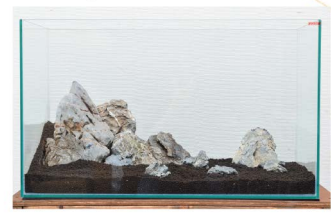

Aquarium rock 大サイズ

アクアリウムロック 大サイズ

NEW

レイアウトの親石として使える、大サイズの石です。

- サイズの目安
 - ・石1個あたりのサイズ:約20~25cm(形状により異なります)
 - ・石1個あたりの重量:約1.5~3.5kg(形状により異なります)

■気孔石 大

●表面に独特なくぼみをもった石です。レイアウトだけでなく、ピーシュリンプなど、小さなエビの隠れ家にも適しています。

※サイズ、重量はあくまで目安です。天然採取品のため、石の形や大きさは均一ではありません、また、若干の割れや欠けが生じる場合がございます。あらかじめご了承ください。

Aquarium rock layout set

アクアリウムロック レイアウトセット

NEW

お手軽!45~75cm水槽にちょうど良い分量の石のセットです。

- 45~75cm水槽に適したサイズ・数量の石が1箱に入っているセットです。
- 大小の組み合わせで遠近感のあるレイアウトに。

■気孔石レイアウトセット

- 大:1個
- 中:3個
- 小:5個
- 合計約6kg

オープン価格
JAN / 4971664964754

■青華石レイアウトセット

- 大:1個
- 中:5個
- 小:5個
- 合計約6.5kg

オープン価格
JAN / 4971664964761

※サイズ、重量はあくまで目安です。天然採取品のため、石の形や大きさは均一ではありません、また、若干の割れや欠けが生じる場合がございます。あらかじめご了承ください。