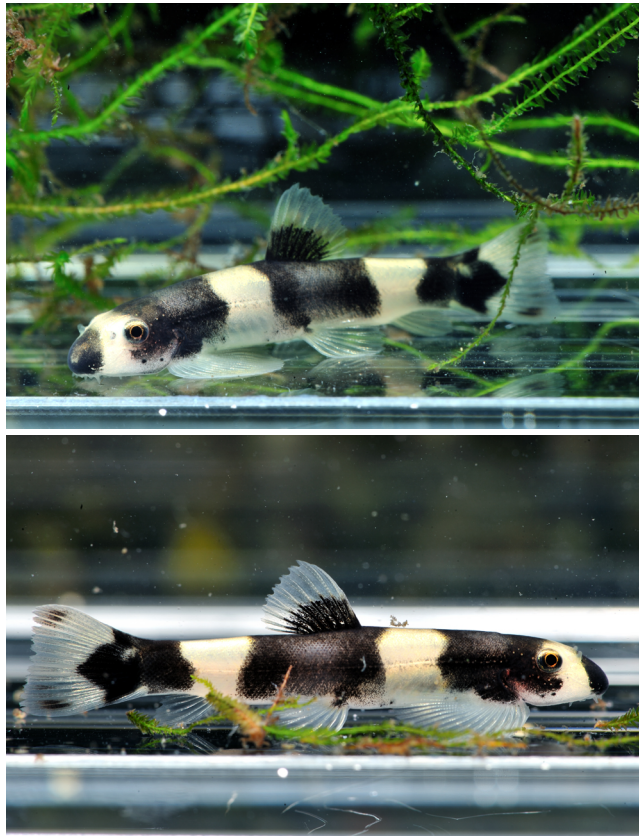

●新着種パンダシャークローチ(*Protomyzon pachytilus*)入荷のご案内

中国プライベート便で初入荷！

まだこんなカラーバリエーションの魚がいたことに衝撃です。

中国、ホンコンプレコに近縁のプロトミゾン属で、吸い付く特性があり、草食性です。

詳細な採集地は不明ですが、中国奥地の溪流に生息し、名前の通り、

白黒パンダ模様を身にまとった珍種。採集時期も冬限定で次回入荷は未定です。

おそらく、日本国内初入荷と思われます。ぜひこの機会に。

パンダシャークローチ

(*Protomyzon pachytilus*)

*このニュースリリースは弊社生体取引先に向けて発信しております。一般の方からのこの件に関する問い合わせはご遠慮下さいますようお願いいたします。お買い求めを希望される方は、お近くの小売店へお問い合わせ下さい。なお、在庫少量のため、欠品の際はご了承下さい。