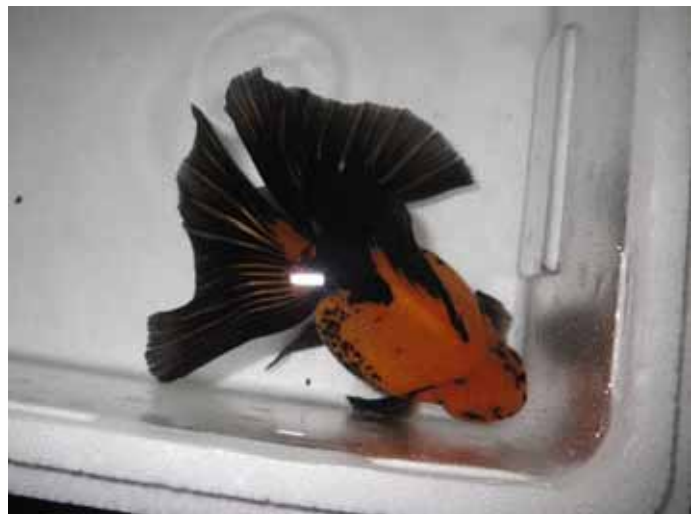

51. 紅葉ランチュウ 面白更紗 10CM