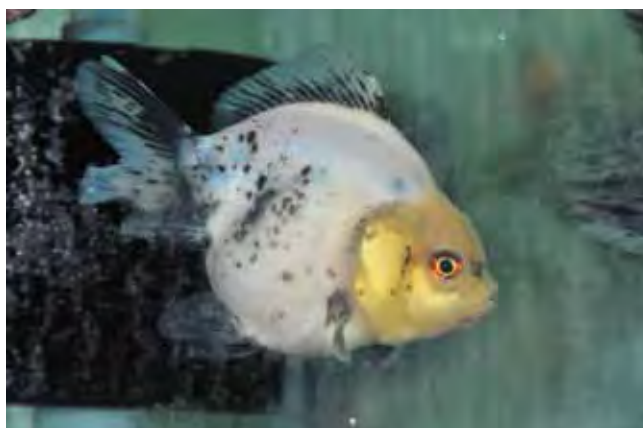

**ブロードテール琉金桜 13-14CM**

**ブロードテール琉金赤 13-14CM**

**ブロードテール琉金キャリコ 11-12CM**

**キャリコ琉金 19CM**

**獅子頭琉金黒白 16CM**

**獅子頭琉金黒白 10 - 11CM**

獅子頭琉金キャリコ 10-11CM

桜錦 12-14CM

桜東 14-15CM

白ランチュウ 16-17CM

黒白ランチュウ 14CM

セルフィン水泡眼 ショートテール 12-13CM

だるま琉金 更紗 12-14CM

だるま琉金 桜 12-14CM

地金 25-26CM

更紗琉金XXL 20-22CM