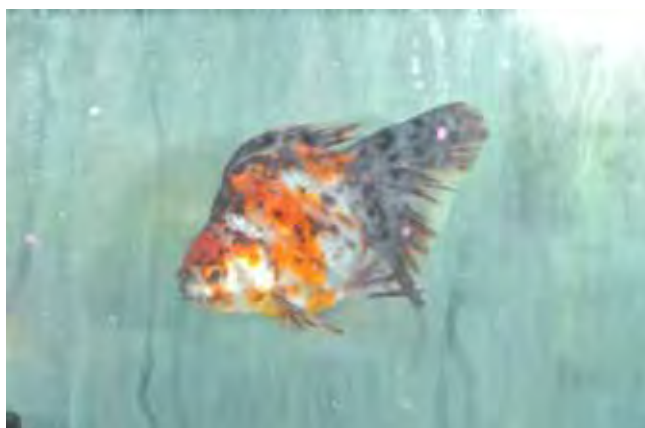

**ブロードテール琉金桜 13-14CM**

**ブロードテール琉金赤 13-14CM**

**ブロードテール琉金キャリコ 11-12CM**

**キャリコ琉金 19CM**

**獅子頭琉金黒白 16CM**

**獅子頭琉金黒白 10 - 11CM**

獅子頭琉金キャリコ 10-11CM

桜錦 12-14CM

桜東 14-15CM

白ランチュウ 16-17CM

黒白ランチュウ 14CM

セルフィン水泡眼 ショートテール 12-13CM

だるま琉金 更紗 12-14CM

だるま琉金 桜 12-14CM

地金 25-26CM

更紗琉金XXL 20-22CM