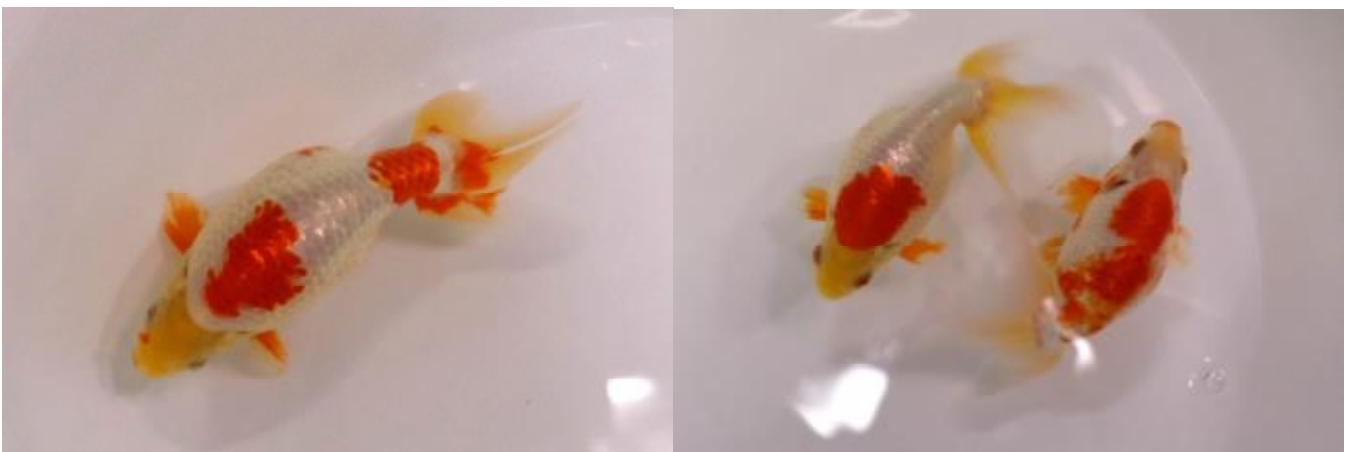

出雲なんきん 更紗 二才 庄司氏 7CM+-