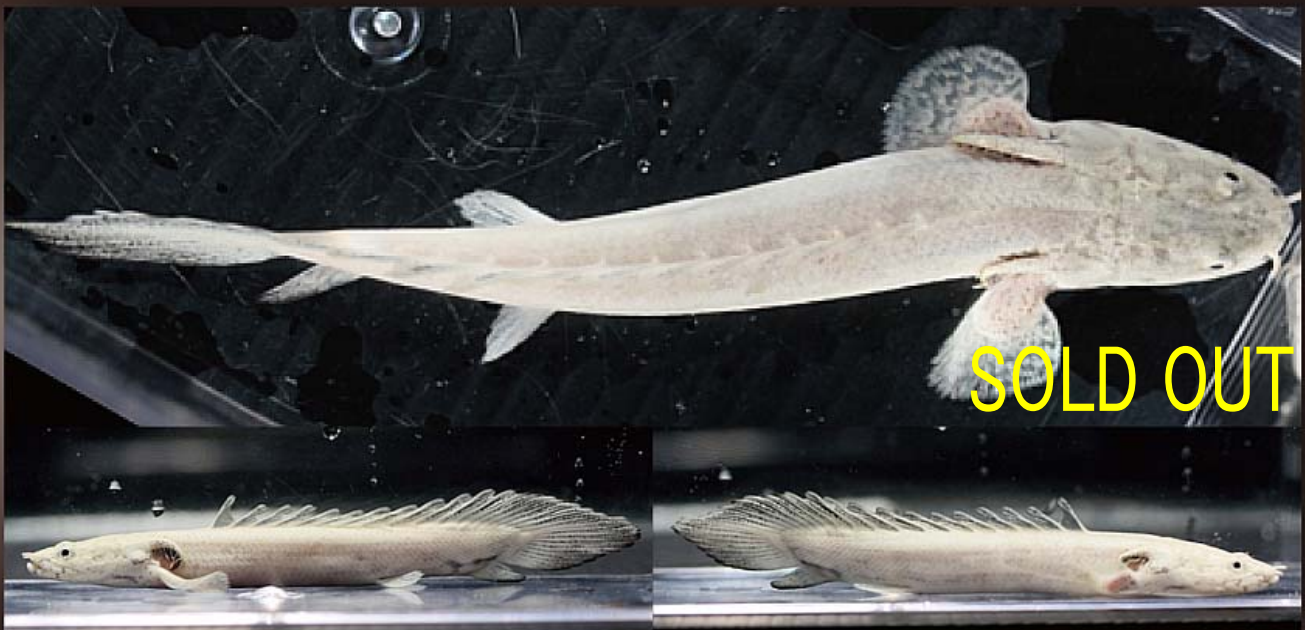

美しきプラチナ個体、勢揃い。

余計な言葉はいりません。

あなたの目で確かめてください。

新しい年を彼らとともに、、、

Polypterus endlicheri endlicheri “Platinum”

ポリプテルス エンドリケリー “プラチナ”

No.1 体長 6cm

No.2 体長 7cm

No.3 体長 6cm

No.4 体長 4.5cm

No.5 体長 11cm

No.6 体長 10cm

No.7 体長 10cm

番外

Polypterus endlicheri endlicheri “blind cave”

ポリプテルス エンドリケリー “ブラインドケーブ”

No.8 体長 12cm ※アゴ下に小さな腫瘍あり