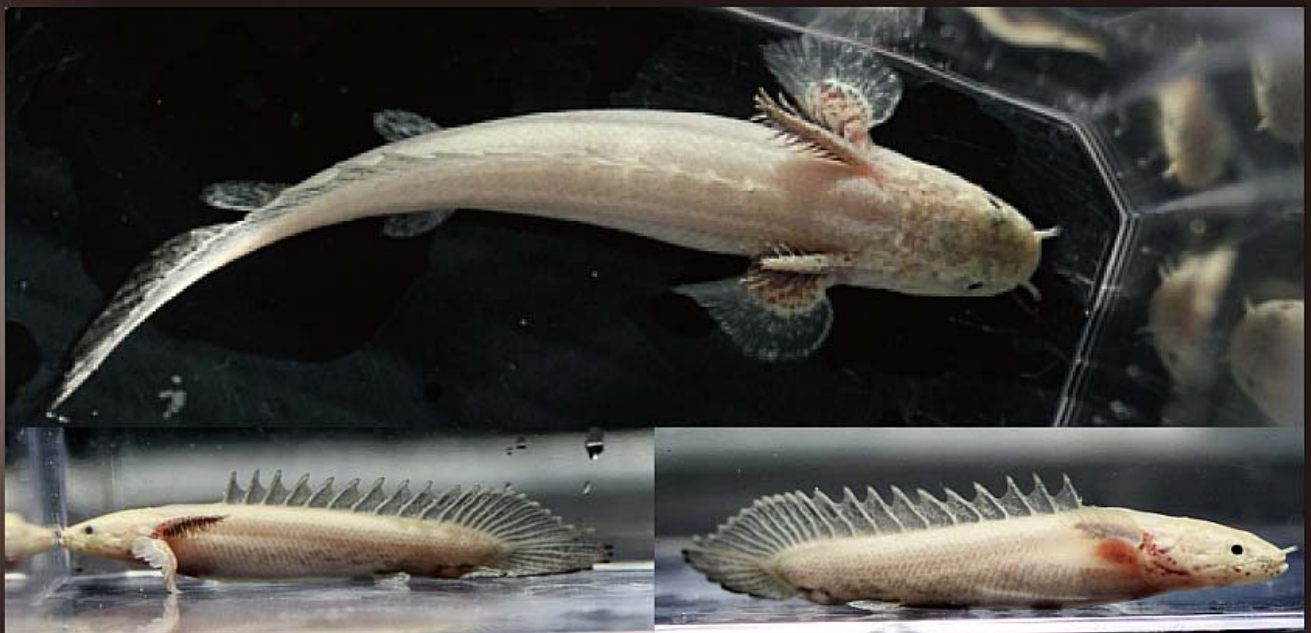

美しきプラチナ個体、勢揃い。

余計な言葉はいりません。

あなたの目で確かめてください。

新しい年を彼らとともに、、、

Polypterus endlicheri endlicheri “Platinum”

ポリプテルス エンドリケリー “プラチナ”

No.1 体長 6cm

No.2 体長 7cm

No.3 体長 6cm

No.4 体長 4.5cm

No.5 体長 11cm

No.6 体長 10cm

No.7 体長 10cm

番外

Polypterus endlicheri endlicheri “blind cave”

ポリプテルス エンドリケリー “ブラインドケーブ”

No.8 体長 12cm ※アゴ下に小さな腫瘍あり