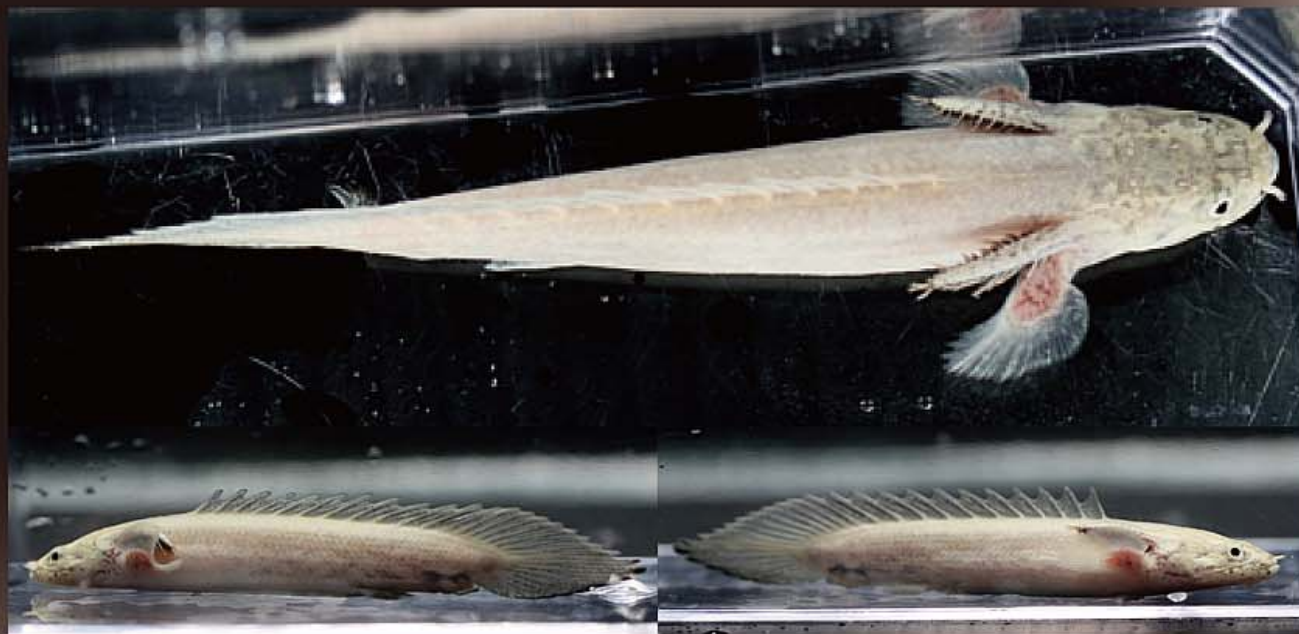

美しきプラチナ個体、勢揃い。

余計な言葉はいりません。

あなたの目で確かめてください。

新しい年を彼らとともに、、、

Polypterus endlicheri endlicheri “Platinum”

ポリプテルス エンドリケリー “プラチナ”

No.1 体長 6cm

No.2 体長 7cm

No.3 体長 6cm

No.4 体長 4.5cm

No.5 体長 11cm

No.6 体長 10cm

No.7 体長 10cm

番外

Polypterus endlicheri endlicheri “blind cave”

ポリプテルス エンドリケリー “ブラインドケーブ”

No.8 体長 12cm ※アゴ下に小さな腫瘍あり