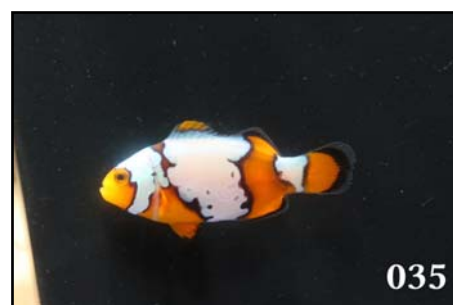

★★ スノーフレイク “オニキス” GI ★★