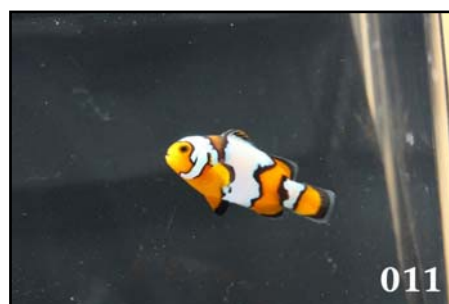

Snowflake Onyx Clownfish

Amphiprion ocellaris × *Amphiprion percula*

★★ 第2弾 ★★

スノーフレーク “オニキス” 販売のお知らせ

最近、海水魚雑誌などで特集されるなど、注目されている改良クマノミたち。ご好評にお応えして、カミハタブリードの「スノーフレーク“オニキス”」第2弾の販売をお知らせします。

スノーフレーク“オニキス”は、カクレクマノミとペルクラクラウンを親にもつハイブリッド種です。

白い部分の面積が大きく、それを縁取る黒色がかつきりと出るよう交配が重ねられた美種で、白い部分の面積や形には各個体で違いがあり、個性豊かな品種となっています。一般的に、白い部分の面積が多い方が貴重とされますが、白の部分の面積の少ないバンド模様のはっきりした個体もすっきりとした印象で人気があり、好みは分かれるようです。

G1、G2 は個体別の販売になります。是非、お気に入りの個体を見つけて下さい。

※ 今回ご用意した商品に関して ※

- ・ 全長 3-4cm の個体となります。
- ・ 体の左右で多少の柄の違いがあります。
- ・ 成長に伴い白の部分の面積は変化する場合があります。
- ・ 各商品画像は 2014 年 12 月に撮影したものです。
- ・ 各商品画像の右下にある 3 桁の数字は管理番号です。
ご注文時にご指定ください。
- ・ 現物限りですので、売り切れの際はご了承ください。

★★ スノーフレイク “オニキス” GI ★★

白い部分の面積が際立つハイグレードシリーズ。プラチナに近い個体も多く、抜群の美しさです。

★★ スノーフレイク “オニキス” GI ★★

★★ スノーフレイク “オニキス” GⅡ ★★

白と黒のコントラストがはっきりした美グレードです。

★★ スノーフレイク “オニキス” GⅢ★★

白い部分の面積は控えめですが、“オニキス”の特徴の白い部分を縁取る黒色のはっきり出ており、これらを親として繁殖させるとグレードの高い子が生まれる可能性あり！！ 今後が楽しみな個体たちです。