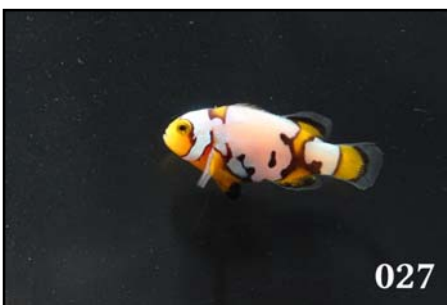

Snowflake Onyx Clownfish

Amphiprion ocellaris × *Amphiprion percula*

★★ 第2弾 ★★

スノーフレーク “オニキス” 販売のお知らせ

最近、海水魚雑誌などで特集されるなど、注目されている改良クマノミたち。ご好評にお応えして、カミハタブリードの「スノーフレーク“オニキス”」第2弾の販売をお知らせします。

スノーフレーク“オニキス”は、カクレクマノミとペルクラクラウンを親にもつハイブリッド種です。

白い部分の面積が大きく、それを縁取る黒色がかつきりと出るよう交配が重ねられた美種で、白い部分の面積や形には各個体で違いがあり、個性豊かな品種となっています。一般的に、白い部分の面積が多い方が貴重とされますが、白の部分の面積の少ないバンド模様のはっきりした個体もすっきりとした印象で人気があり、好みは分かれるようです。

G1、G2 は個体別の販売になります。是非、お気に入りの個体を見つけて下さい。

※ 今回ご用意した商品に関して ※

- ・ 全長 3-4cm の個体となります。
- ・ 体の左右で多少の柄の違いがあります。
- ・ 成長に伴い白の部分の面積は変化する場合があります。
- ・ 各商品画像は 2014 年 12 月に撮影したものです。
- ・ 各商品画像の右下にある 3 桁の数字は管理番号です。
ご注文時にご指定ください。
- ・ 現物限りですので、売り切れの際はご了承ください。

★★ スノーフレイク “オニキス” GI ★★

白い部分の面積が際立つハイグレードシリーズ。プラチナに近い個体も多く、抜群の美しさです。

★★ スノーフレイク “オニキス” GI ★★

★★ スノーフレイク “オニキス” GⅡ ★★

白と黒のコントラストがはっきりした美グレードです。

★★ スノーフレイク “オニキス” GⅢ★★

白い部分の面積は控えめですが、“オニキス”の特徴の白い部分を縁取る黒色のはっきり出ており、これらを親として繁殖させるとグレードの高い子が生まれる可能性あり！！ 今後が楽しみな個体たちです。