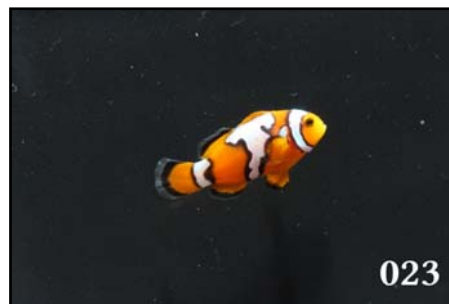

Snowflake Onyx Clownfish

Amphiprion ocellaris × *Amphiprion percula*

★★ 第2弾 ★★

スノーフレーク “オニキス” 販売のお知らせ

最近、海水魚雑誌などで特集されるなど、注目されている改良クマノミたち。ご好評にお応えして、カミハタブリードの「スノーフレーク“オニキス”」第2弾の販売をお知らせします。

スノーフレーク“オニキス”は、カクレクマノミとペルクラクラウンを親にもつハイブリッド種です。

白い部分の面積が大きく、それを縁取る黒色がかつきりと出るよう交配が重ねられた美種で、白い部分の面積や形には各個体で違いがあり、個性豊かな品種となっています。一般的に、白い部分の面積が多い方が貴重とされますが、白の部分の面積の少ないバンド模様のはっきりした個体もすっきりとした印象で人気があり、好みは分かれるようです。

G1、G2 は個体別の販売になります。是非、お気に入りの個体を見つけて下さい。

※ 今回ご用意した商品に関して ※

- ・ 全長 3-4cm の個体となります。
- ・ 体の左右で多少の柄の違いがあります。
- ・ 成長に伴い白の部分の面積は変化する場合があります。
- ・ 各商品画像は 2014 年 12 月に撮影したものです。
- ・ 各商品画像の右下にある 3 桁の数字は管理番号です。
ご注文時にご指定ください。
- ・ 現物限りですので、売り切れの際はご了承ください。

★★ スノーフレイク “オニキス” GI ★★

白い部分の面積が際立つハイグレードシリーズ。プラチナに近い個体も多く、抜群の美しさです。

★★ スノーフレイク “オニキス” GI ★★

★★ スノーフレイク “オニキス” GⅡ ★★

白と黒のコントラストがはっきりした美グレードです。

★★ スノーフレイク “オニキス” GⅢ★★

白い部分の面積は控えめですが、“オニキス”の特徴の白い部分を縁取る黒色のはっきり出ており、これらを親として繁殖させるとグレードの高い子が生まれる可能性あり！！ 今後が楽しみな個体たちです。