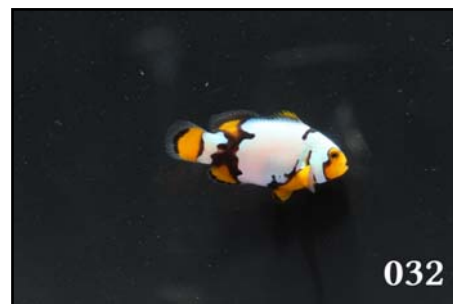

Snowflake Onyx Clownfish

Amphiprion ocellaris × *Amphiprion percula*

★★ 第2弾 ★★

スノーフレーク “オニキス” 販売のお知らせ

最近、海水魚雑誌などで特集されるなど、注目されている改良クマノミたち。ご好評にお応えして、カミハタブリードの「スノーフレーク“オニキス”」第2弾の販売をお知らせします。

スノーフレーク“オニキス”は、カクレクマノミとペルクラクラウンを親にもつハイブリッド種です。

白い部分の面積が大きく、それを縁取る黒色がかつきりと出るよう交配が重ねられた美種で、白い部分の面積や形には各個体で違いがあり、個性豊かな品種となっています。一般的に、白い部分の面積が多い方が貴重とされますが、白の部分の面積の少ないバンド模様のはっきりした個体もすっきりとした印象で人気があり、好みは分かれるようです。

G1、G2 は個体別の販売になります。是非、お気に入りの個体を見つけて下さい。

※ 今回ご用意した商品に関して ※

- ・ 全長 3-4cm の個体となります。
- ・ 体の左右で多少の柄の違いがあります。
- ・ 成長に伴い白の部分の面積は変化する場合があります。
- ・ 各商品画像は 2014 年 12 月に撮影したものです。
- ・ 各商品画像の右下にある 3 桁の数字は管理番号です。
ご注文時にご指定ください。
- ・ 現物限りですので、売り切れの際はご了承ください。

★★ スノーフレイク “オニキス” GI ★★

白い部分の面積が際立つハイグレードシリーズ。プラチナに近い個体も多く、抜群の美しさです。

★★ スノーフレイク “オニキス” GI ★★

★★ スノーフレイク “オニキス” GⅡ ★★

白と黒のコントラストがはっきりした美グレードです。

★★ スノーフレイク “オニキス” GⅢ★★

白い部分の面積は控えめですが、“オニキス”の特徴の白い部分を縁取る黒色のはっきり出ており、これらを親として繁殖させるとグレードの高い子が生まれる可能性あり！！ 今後が楽しみな個体たちです。