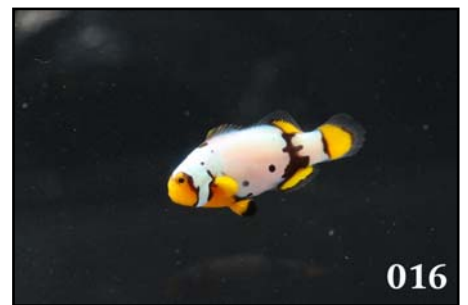

Snowflake Onyx Clownfish

Amphiprion ocellaris × *Amphiprion percula*

★★ 第2弾 ★★

スノーフレーク “オニキス” 販売のお知らせ

最近、海水魚雑誌などで特集されるなど、注目されている改良クマノミたち。ご好評にお応えして、カミハタブリードの「スノーフレーク“オニキス”」第2弾の販売をお知らせします。

スノーフレーク“オニキス”は、カクレクマノミとペルクラクラウンを親にもつハイブリッド種です。

白い部分の面積が大きく、それを縁取る黒色がかつきりと出るよう交配が重ねられた美種で、白い部分の面積や形には各個体で違いがあり、個性豊かな品種となっています。一般的に、白い部分の面積が多い方が貴重とされますが、白の部分の面積の少ないバンド模様のはっきりした個体もすっきりとした印象で人気があり、好みは分かれるようです。

G1、G2 は個体別の販売になります。是非、お気に入りの個体を見つけて下さい。

※ 今回ご用意した商品に関して ※

- ・ 全長 3-4cm の個体となります。
- ・ 体の左右で多少の柄の違いがあります。
- ・ 成長に伴い白の部分の面積は変化する場合があります。
- ・ 各商品画像は 2014 年 12 月に撮影したものです。
- ・ 各商品画像の右下にある 3 桁の数字は管理番号です。
ご注文時にご指定ください。
- ・ 現物限りですので、売り切れの際はご了承ください。

★★ スノーフレイク “オニキス” GI ★★

白い部分の面積が際立つハイグレードシリーズ。プラチナに近い個体も多く、抜群の美しさです。

★★ スノーフレイク “オニキス” GI ★★

★★ スノーフレイク “オニキス” GⅡ ★★

白と黒のコントラストがはっきりした美グレードです。

★★ スノーフレイク “オニキス” GⅢ★★

白い部分の面積は控えめですが、“オニキス”の特徴の白い部分を縁取る黒色のはっきり出ており、これらを親として繁殖させるとグレードの高い子が生まれる可能性あり！！ 今後が楽しみな個体たちです。