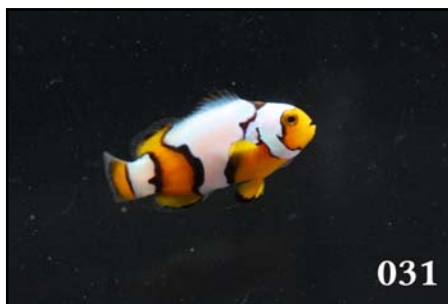

Snowflake Onyx Clownfish

Amphiprion ocellaris × *Amphiprion percula*

★★ 第2弾 ★★

スノーフレーク “オニキス” 販売のお知らせ

最近、海水魚雑誌などで特集されるなど、注目されている改良クマノミたち。ご好評にお応えして、カミハタブリードの「スノーフレーク“オニキス”」第2弾の販売をお知らせします。

スノーフレーク“オニキス”は、カクレクマノミとペルクラクラウンを親にもつハイブリッド種です。

白い部分の面積が大きく、それを縁取る黒色がかつきりと出るよう交配が重ねられた美種で、白い部分の面積や形には各個体で違いがあり、個性豊かな品種となっています。一般的に、白い部分の面積が多い方が貴重とされますが、白の部分の面積の少ないバンド模様のはっきりした個体もすっきりとした印象で人気があり、好みは分かれるようです。

G1、G2 は個体別の販売になります。是非、お気に入りの個体を見つけて下さい。

※ 今回ご用意した商品に関して ※

- ・ 全長 3-4cm の個体となります。
- ・ 体の左右で多少の柄の違いがあります。
- ・ 成長に伴い白の部分の面積は変化する場合があります。
- ・ 各商品画像は 2014 年 12 月に撮影したものです。
- ・ 各商品画像の右下にある 3 桁の数字は管理番号です。
ご注文時にご指定ください。
- ・ 現物限りですので、売り切れの際はご了承ください。

★★ スノーフレイク “オニキス” GI ★★

白い部分の面積が際立つハイグレードシリーズ。プラチナに近い個体も多く、抜群の美しさです。

★★ スノーフレイク “オニキス” GI ★★

★★ スノーフレイク “オニキス” GⅡ ★★

白と黒のコントラストがはっきりした美グレードです。

★★ スノーフレイク “オニキス” GⅢ★★

白い部分の面積は控えめですが、“オニキス”の特徴の白い部分を縁取る黒色のはっきり出ており、これらを親として繁殖させるとグレードの高い子が生まれる可能性あり！！ 今後が楽しみな個体たちです。