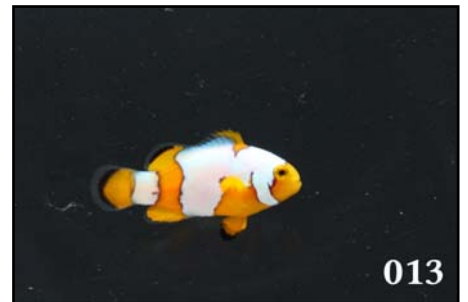

Snowflake Onyx Clownfish

Amphiprion ocellaris × *Amphiprion percula*

★★ 第2弾 ★★

スノーフレーク “オニキス” 販売のお知らせ

最近、海水魚雑誌などで特集されるなど、注目されている改良クマノミたち。ご好評にお応えして、カミハタブリードの「スノーフレーク“オニキス”」第2弾の販売をお知らせします。

スノーフレーク“オニキス”は、カクレクマノミとペルクラクラウンを親にもつハイブリッド種です。

白い部分の面積が大きく、それを縁取る黒色がかつきりと出るよう交配が重ねられた美種で、白い部分の面積や形には各個体で違いがあり、個性豊かな品種となっています。一般的に、白い部分の面積が多い方が貴重とされますが、白の部分の面積の少ないバンド模様のはっきりした個体もすっきりとした印象で人気があり、好みは分かれるようです。

G1、G2 は個体別の販売になります。是非、お気に入りの個体を見つけて下さい。

※ 今回ご用意した商品に関して ※

- ・ 全長 3-4cm の個体となります。
- ・ 体の左右で多少の柄の違いがあります。
- ・ 成長に伴い白の部分の面積は変化する場合があります。
- ・ 各商品画像は 2014 年 12 月に撮影したものです。
- ・ 各商品画像の右下にある 3 桁の数字は管理番号です。
ご注文時にご指定ください。
- ・ 現物限りですので、売り切れの際はご了承ください。

★★ スノーフレイク “オニキス” GI ★★

白い部分の面積が際立つハイグレードシリーズ。プラチナに近い個体も多く、抜群の美しさです。

★★ スノーフレイク “オニキス” GI ★★

★★ スノーフレイク “オニキス” GⅡ ★★

白と黒のコントラストがはっきりした美グレードです。

★★ スノーフレイク “オニキス” GⅢ★★

白い部分の面積は控えめですが、“オニキス”の特徴の白い部分を縁取る黒色のはっきり出ており、これらを親として繁殖させるとグレードの高い子が生まれる可能性あり！！ 今後が楽しみな個体たちです。