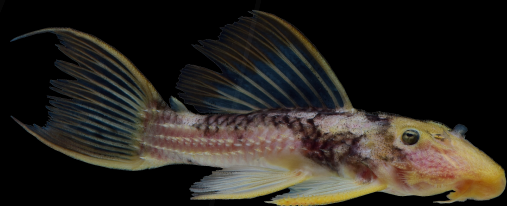

神、降臨

アルビノウルトラ
スカーレットトリムプレコ

ゴールデンオレンジトリムプレコ

ダークエビル
ペッコルティア

カミハタスタッフ現地セレクトにより入荷した個体の一部をご紹介します。今後の入荷にも是非ご期待ください。