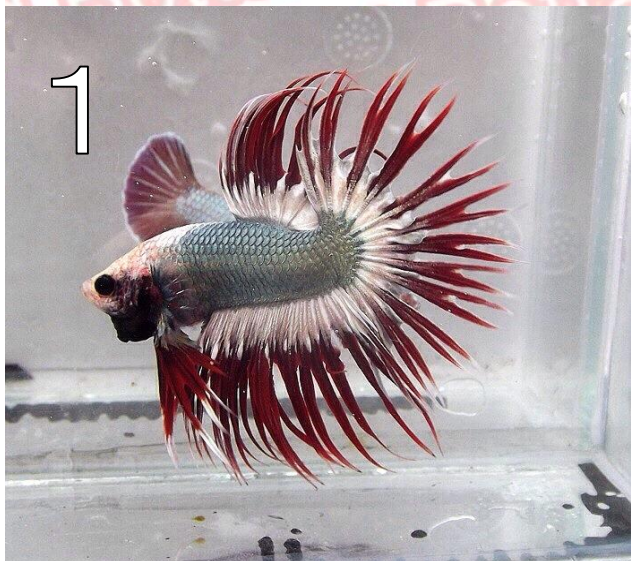

セレクトベタ

ベタの本場 タイ から

入荷

のご案内

ハイクオリティな

ベタ達を 厳選入荷!

大好評!!!

11月3日号

個性的なベタ達の一部をご紹介します

HERO_1579 BIG EARS HMPK male

25

BETTA HERO
BELLY ESSO

HERO_1716 DRAGON HMPK male

26

BETTA HERO
BELLY ESSO

HERO_1393 BLUE ORANGE BTF HMPK male