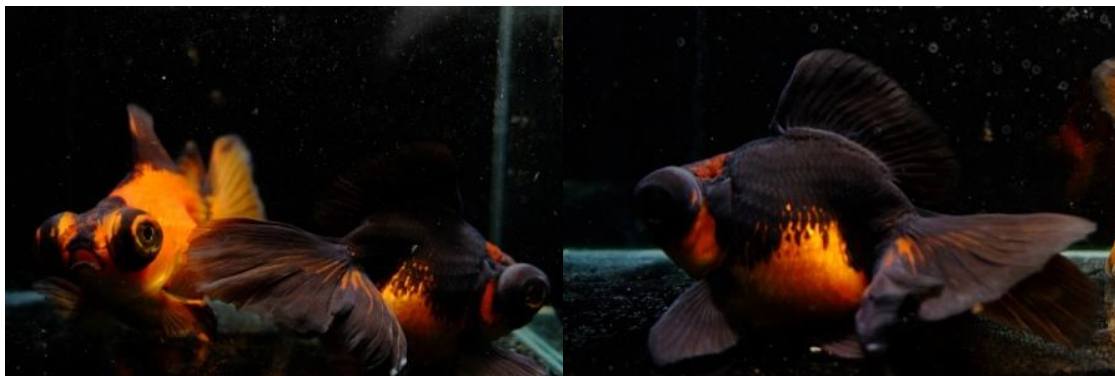

選別！金魚のご案内 (姫路支店)

481479 虎蝶尾 LL 8cm+