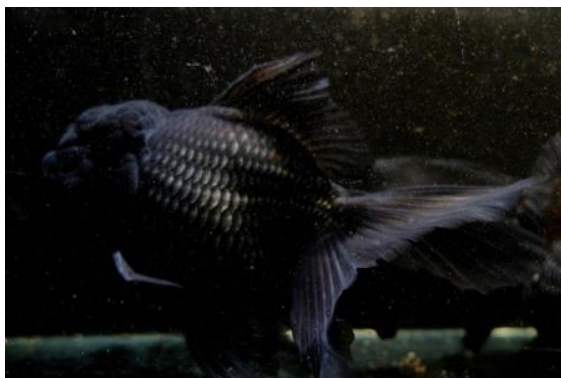

481422 高頭青文 3L 9-10cm