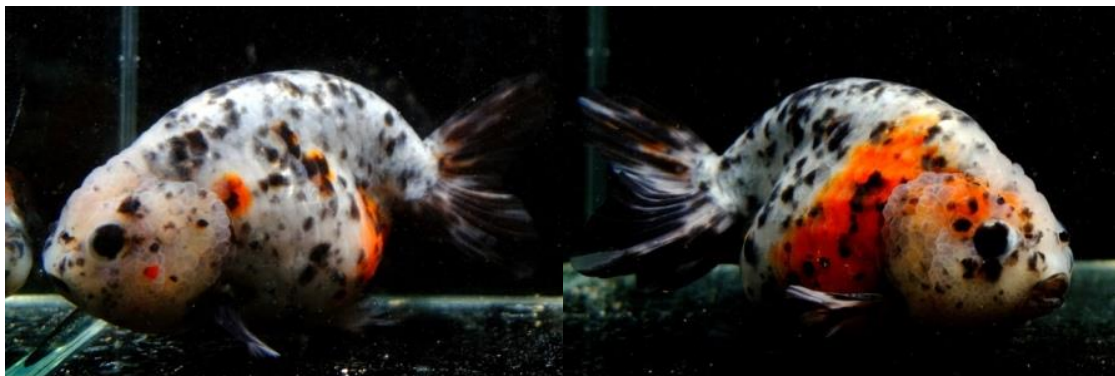

選別！金魚のご案内 (姫路支店)

481456 江戸錦 LL 9cm+