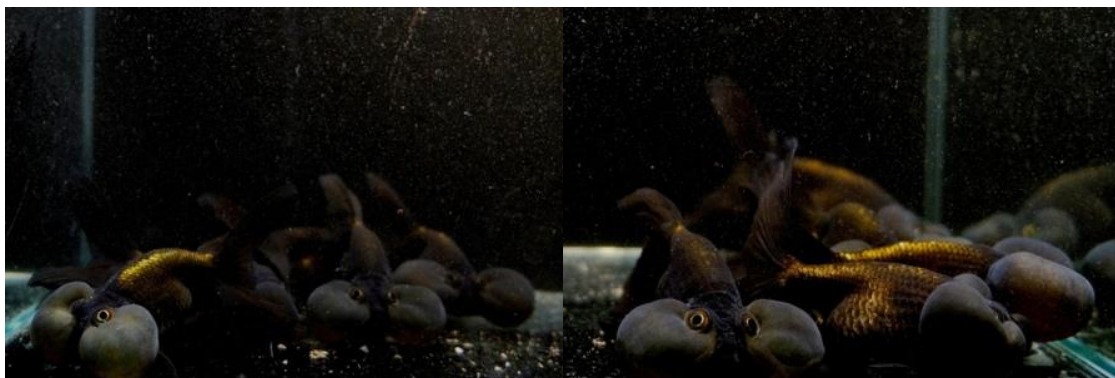

# 選別！金魚のご案内 (姫路支店)

481480 パンダ蝶尾 M 5cm+

481482 高頭更紗パールスケール M 5-6cm

481483 高頭キャリコパールスケール M 5cm+