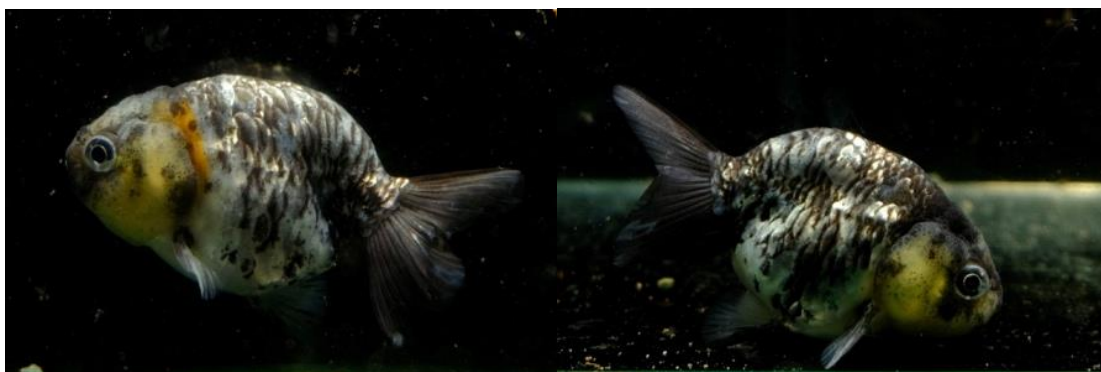

# 選別！金魚のご案内 (姫路支店)

481454 黒白ランチュウ LL 8cm+

481448 江戸錦 ML 6-7cm

481442 黒白ランチュウ M 5cm+