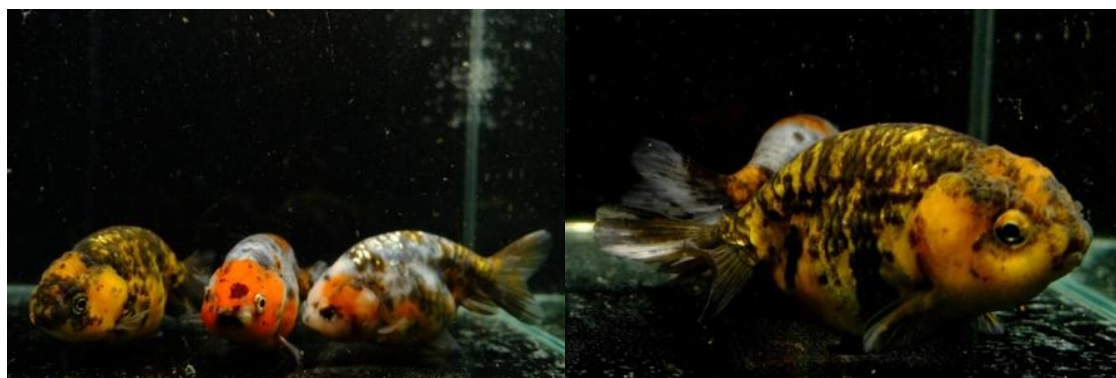

# 選別！金魚のご案内 (姫路支店)

481451 黒白ランチュウ ML 7cm+-

481450 シルクランチュウ ML 7cm+-

481427 オランダショートテール キャリコ L 6-7cm