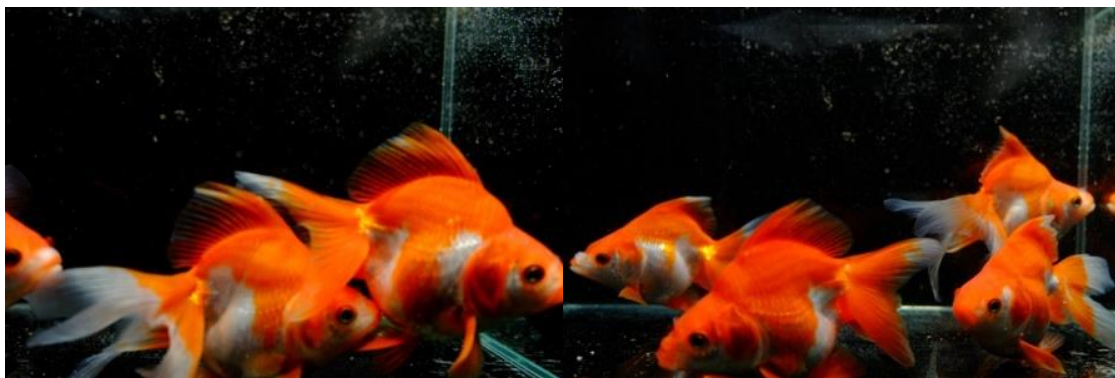

481475 更紗琉金 L 6-7cm