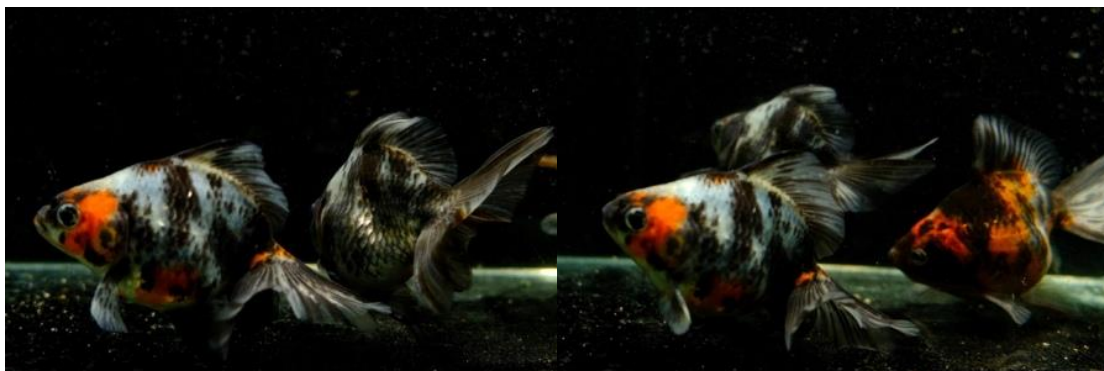

選別！金魚のご案内 (姫路支店)

481462 ブロードテール琉金 キャロ ML 5cm+