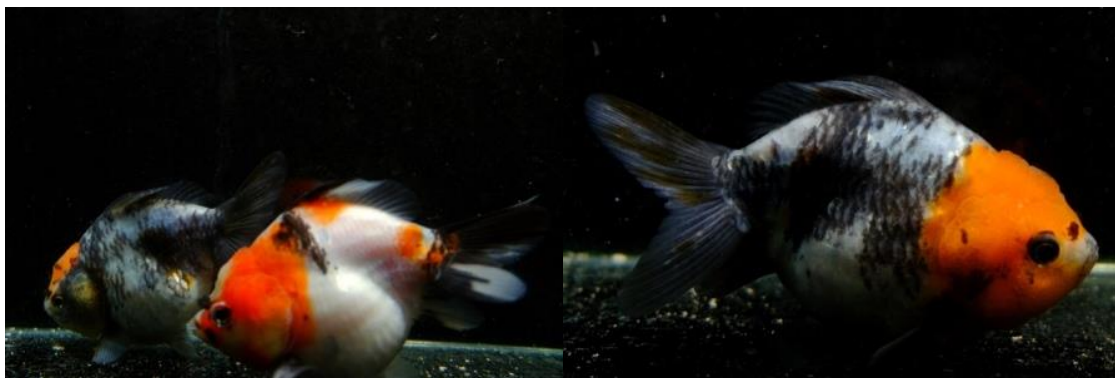

# 選別！金魚のご案内 (姫路支店)

481451 黒白ランチュウ ML 7cm+-

481450 シルクランチュウ ML 7cm+-

481427 オランダショートテール キャリコ L 6-7cm