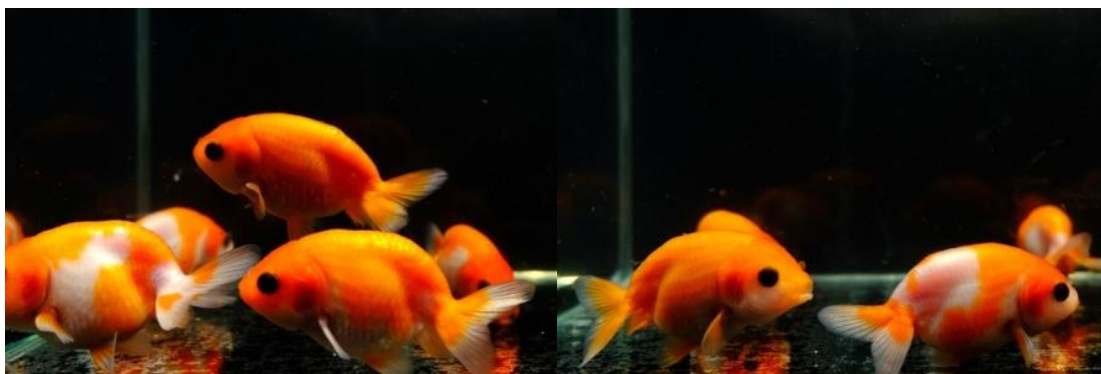

481432 桜錦 SM 4cm+