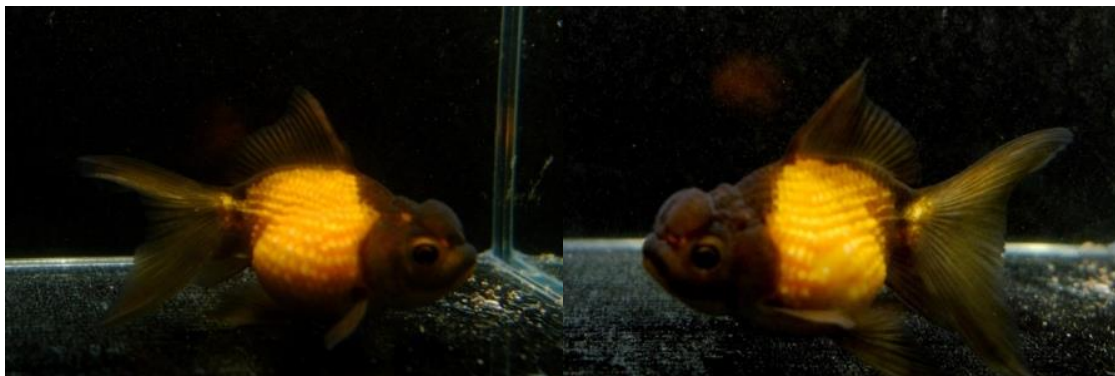

選別！金魚のご案内 (姫路支店)

481484 高頭虎パールスケール M 5cm+