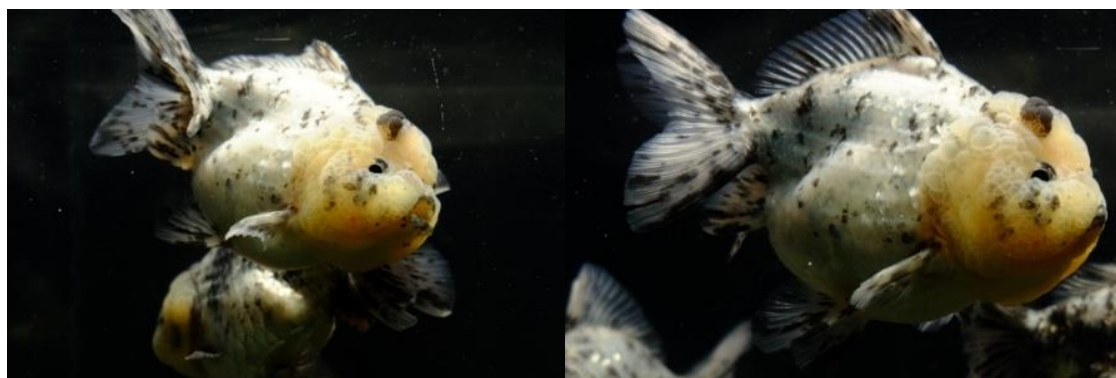

# 選別！金魚のご案内（姫路支店）

当社スタッフが中国にて選別した金魚です。サイズは体長表記となっております。

481428 オランダショートテール 桜 L 6-7cm

481429 オランダショートテール 黒白 L 6-7cm

481426 オランダショートテール キャリコ L 6-7cm