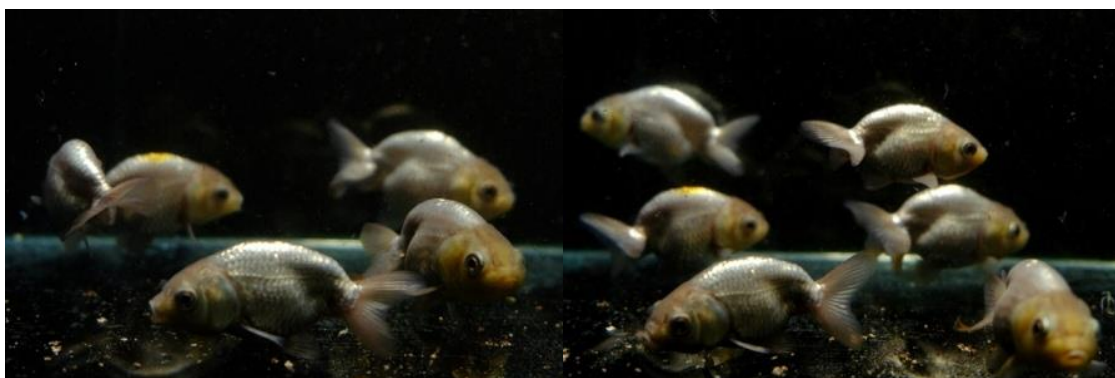

481434 メノウランチュウ SM 4cm+