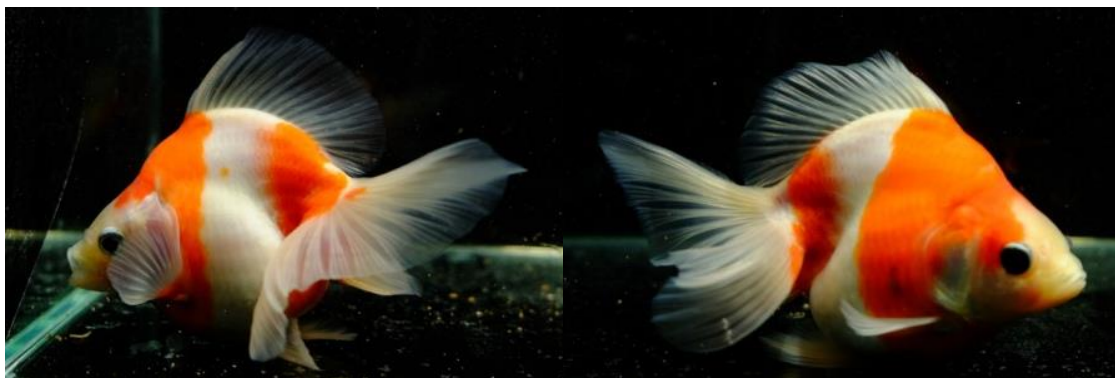

# 選別！金魚のご案内 (姫路支店)

481470 ブロードテール琉金 キャロ LL 7-8cm

481467 ブロードテール琉金 桜 LL 6-7cm

481468 ブロードテール琉金 更紗 LL 6-7cm