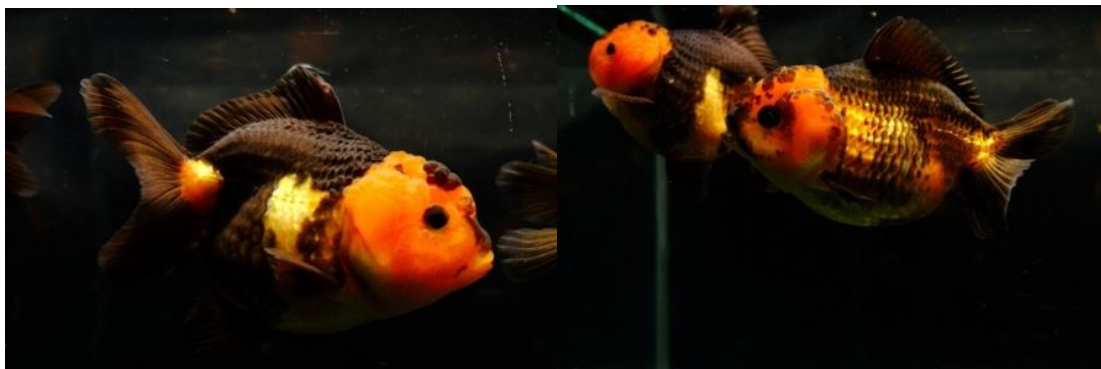

選別！金魚のご案内 (姫路支店)

481425 オランダショートテール 虎 L 6-7cm