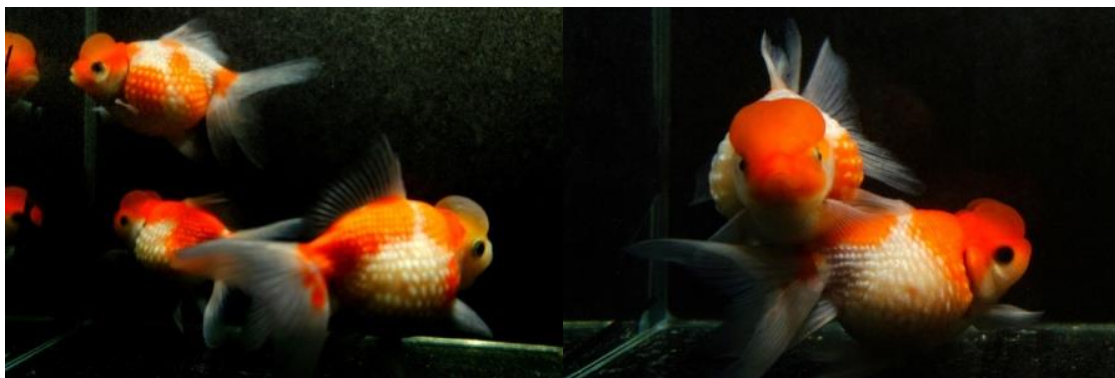

# 選別！金魚のご案内 (姫路支店)

481480 パンダ蝶尾 M 5cm+

481482 高頭更紗パールスケール M 5-6cm

481483 高頭キャリコパールスケール M 5cm+