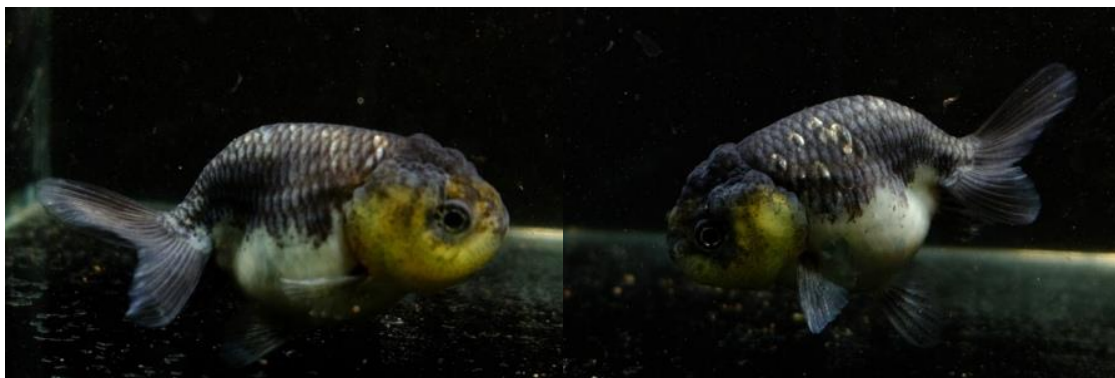

481440 マーブルランチュウ M 5cm+