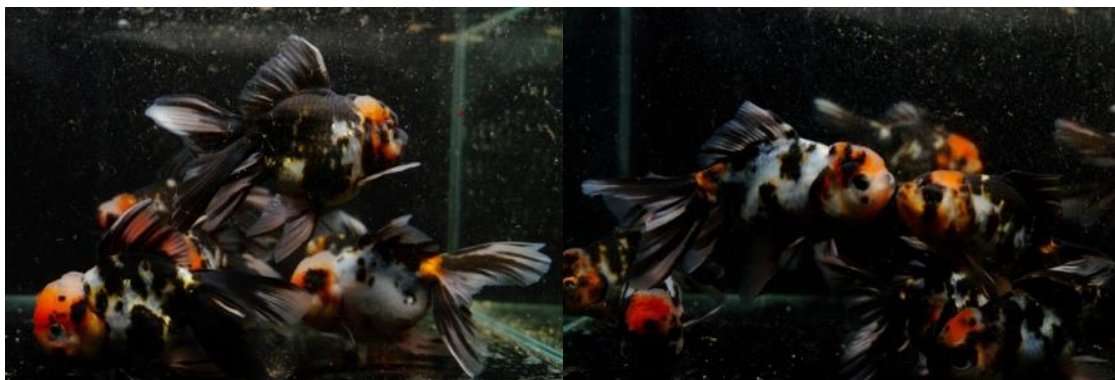

481414 墨東錦 ML 6-7cm