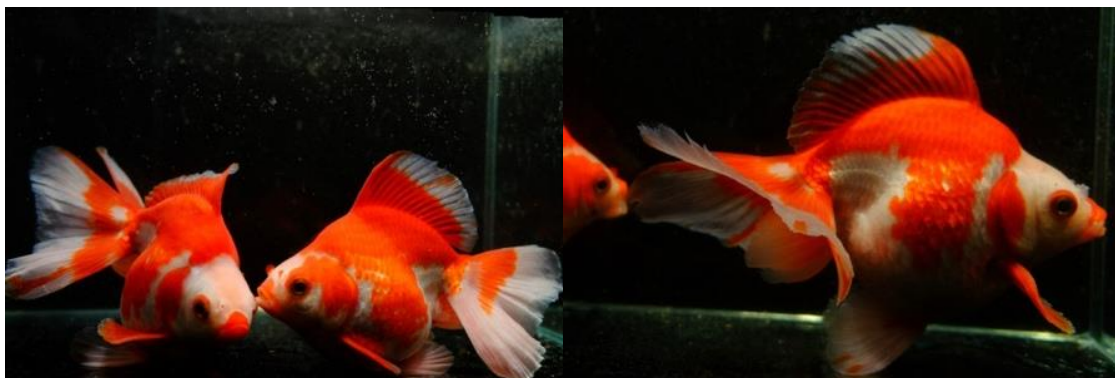

481471 ブロードテール琉金 更紗 3L 8cm+