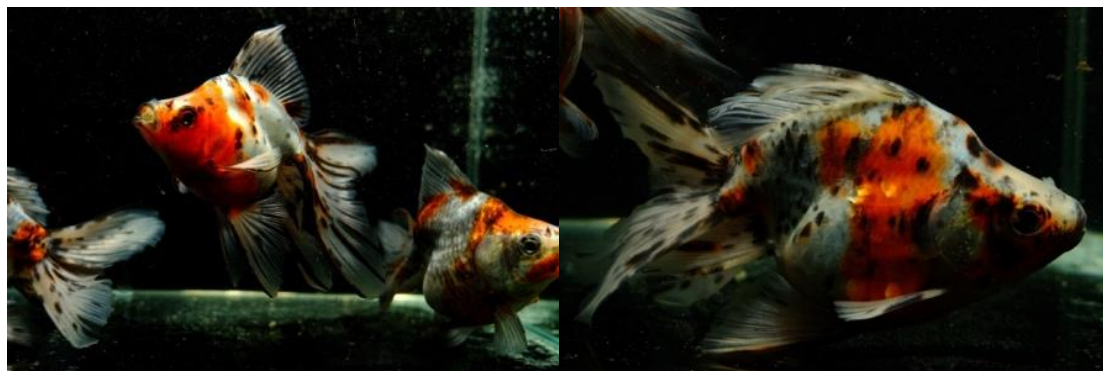

選別！金魚のご案内 (姫路支店)

481474 キャリコ琉金 L 6-7 c m