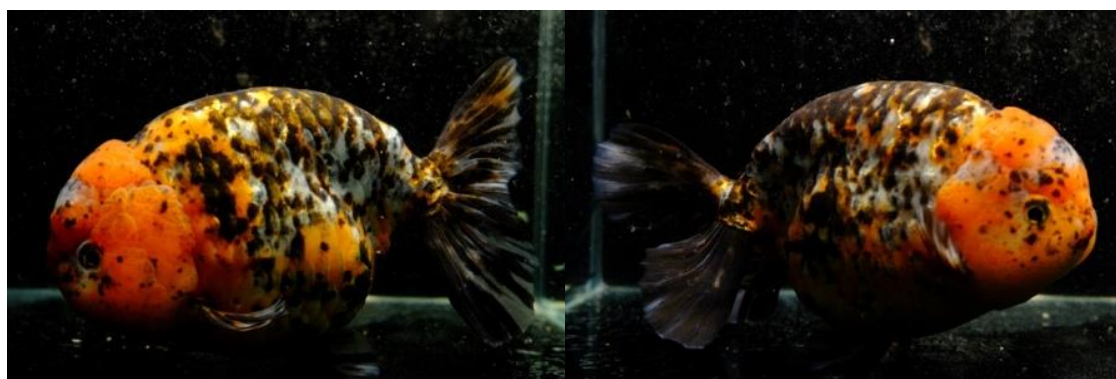

481459 江戸錦 XL 12cm+-