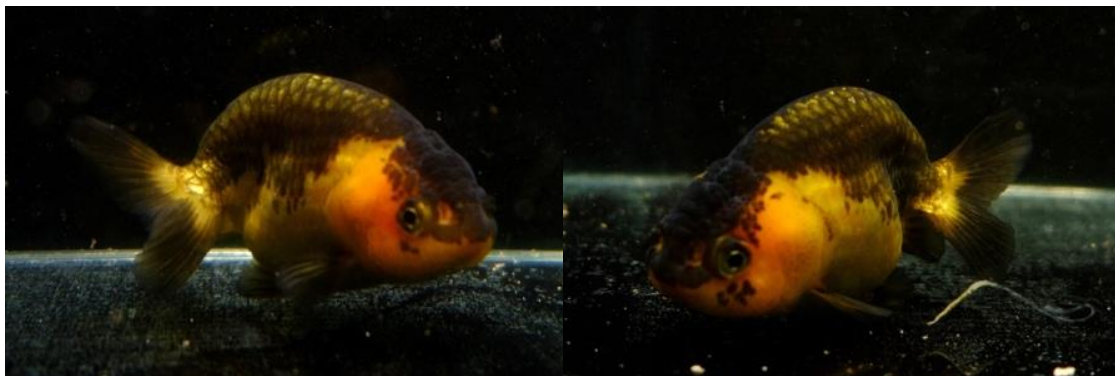

選別！金魚のご案内 (姫路支店)

481439 虎ランチュウ M 5cm+