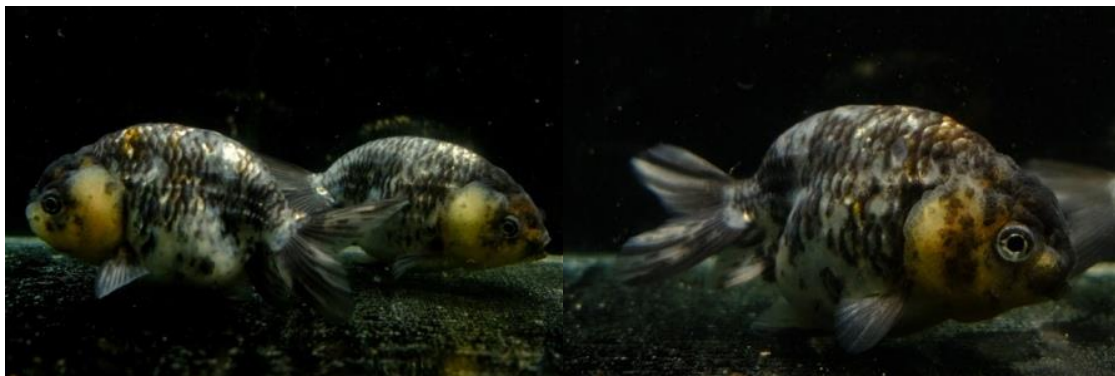

# 選別！金魚のご案内 (姫路支店)

481451 黒白ランチュウ ML 7cm+-

481450 シルクランチュウ ML 7cm+-

481427 オランダショートテール キャリコ L 6-7cm