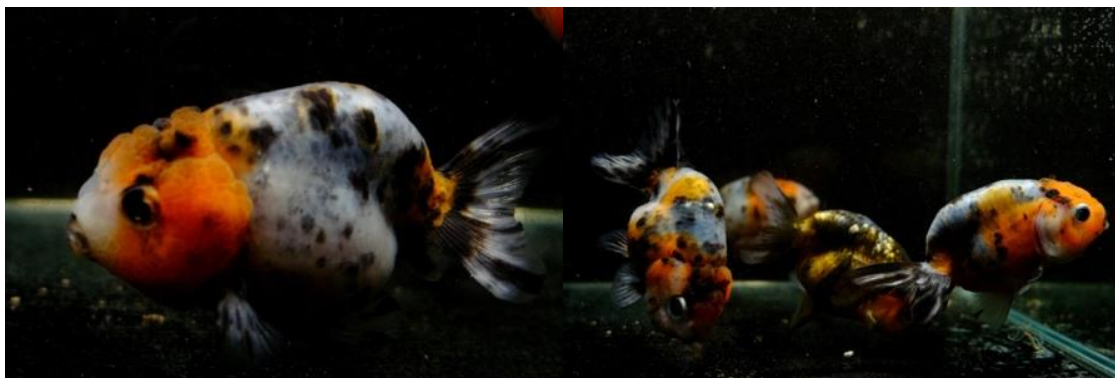

# 選別！金魚のご案内 (姫路支店)

481455 丹頂ランチュウ LL 9cm+

481438 黒ランチュウ M 5-6cm

481443 江戸錦 M 5-6cm