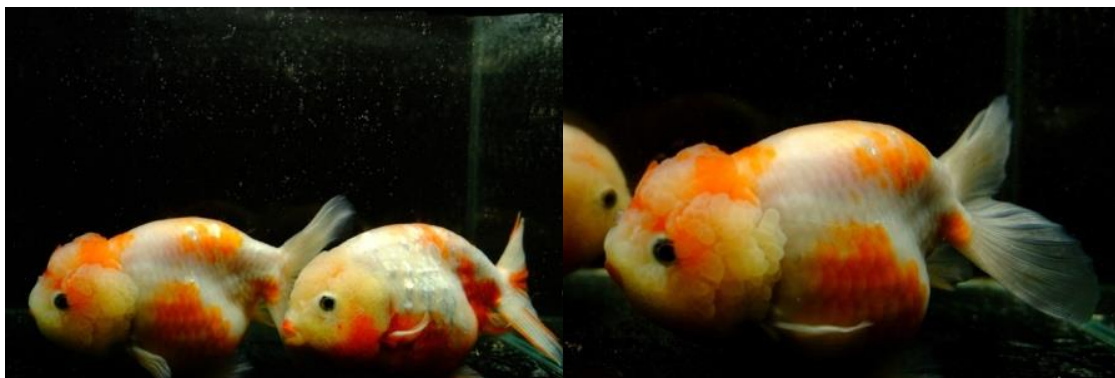

# 選別！金魚のご案内 (姫路支店)

481484 高頭虎パールスケール M 5cm+

481471 ブロードテール琉金 更紗 3L 8cm+

481457 桜錦 LL 7-8cm