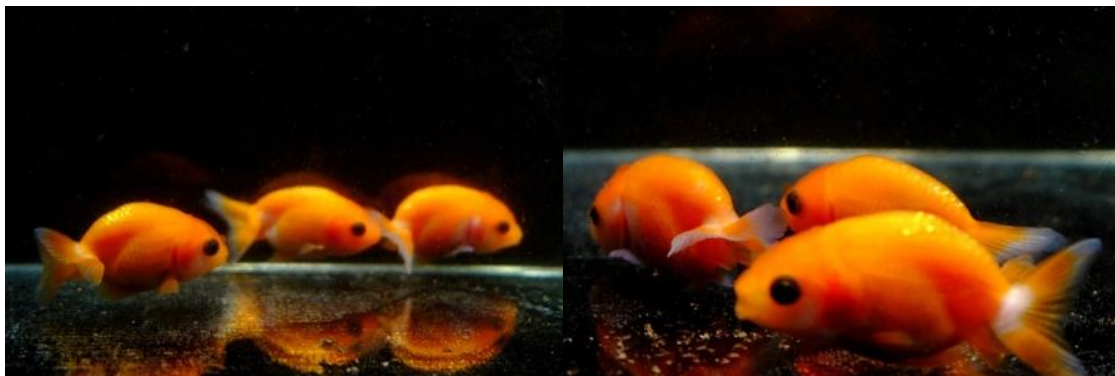

選別！金魚のご案内 (姫路支店)

481436 クリスタルランチュウ 赤 SM 4cm+