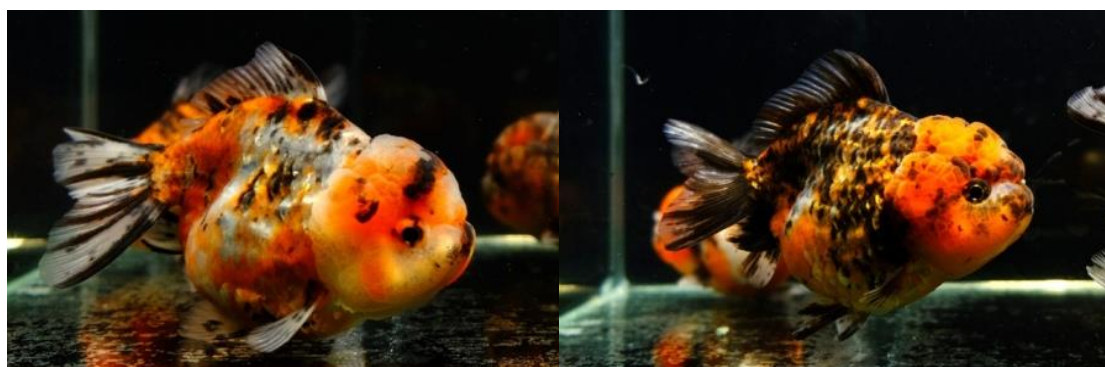

# 選別！金魚のご案内（姫路支店）

当社スタッフが中国にて選別した金魚です。サイズは体長表記となっております。

481428 オランダショートテール 桜 L 6-7cm

481429 オランダショートテール 黒白 L 6-7cm

481426 オランダショートテール キャリコ L 6-7cm