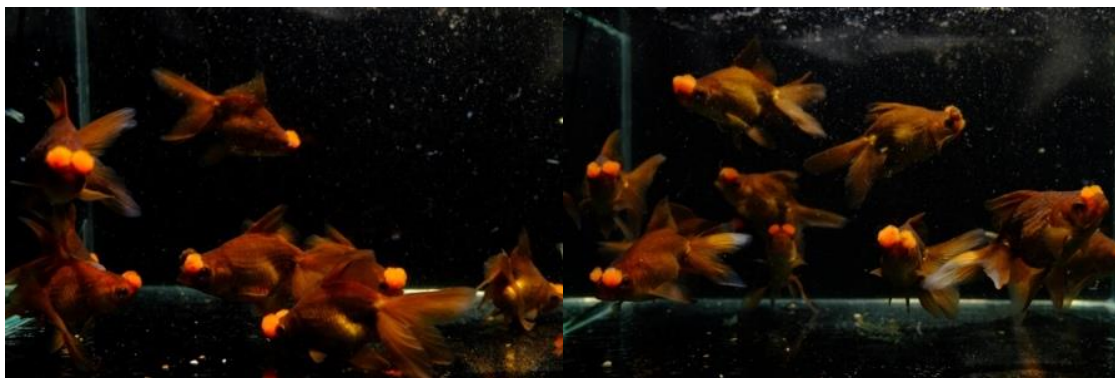

481486 茶金赤花房 S 5cm+