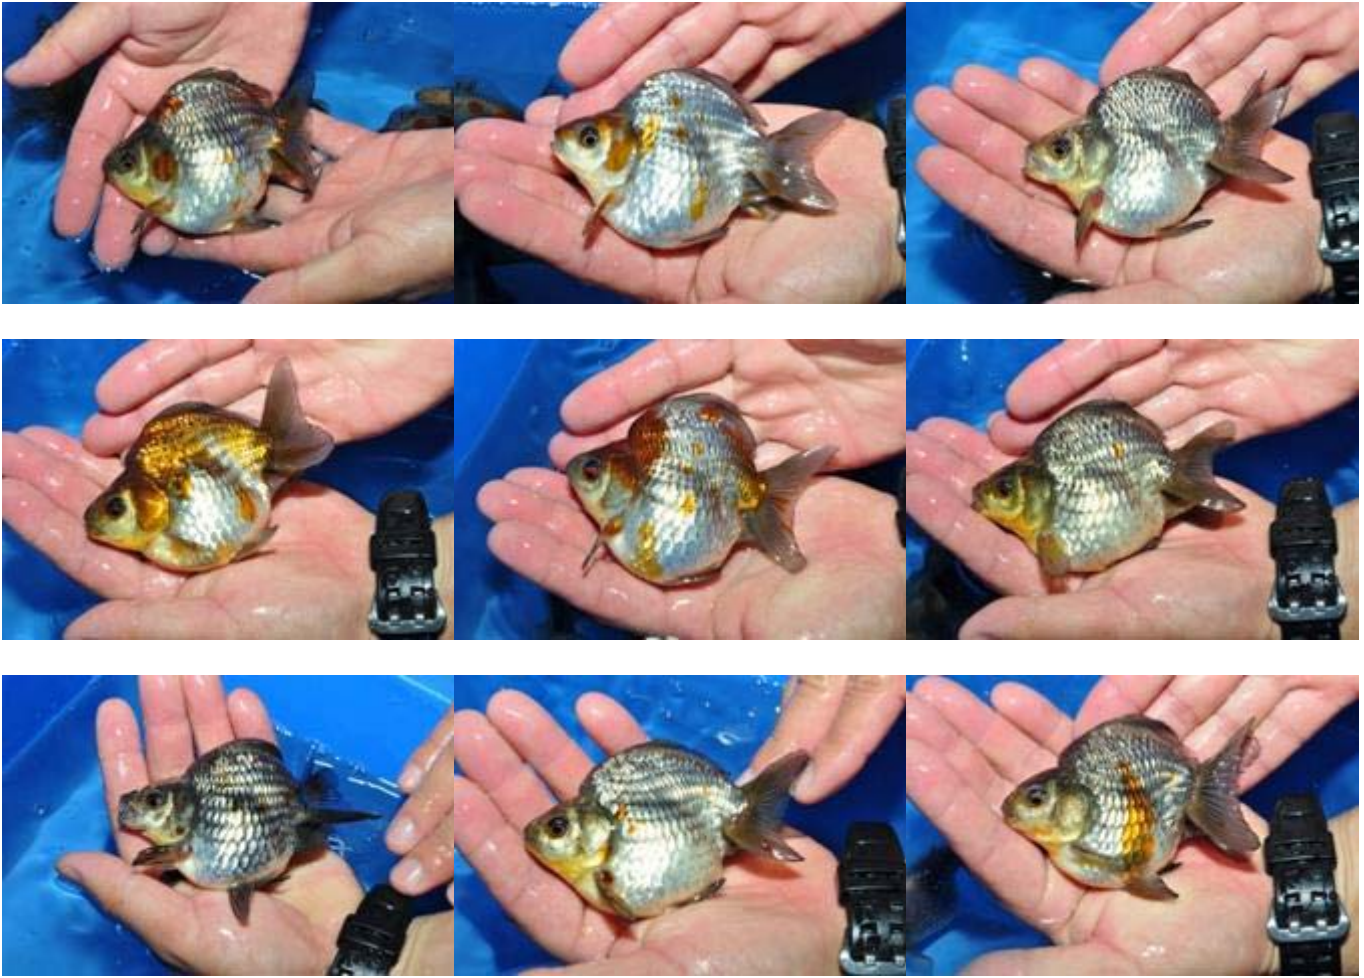

482056 だるま琉金 ML 白黒

7-8CM

482062 だるま琉金 L 白黒

9CM+-

482057 だるま琉金 ML 黒銀

7-8CM

482044 だるま琉金 L 虎

8CM+-