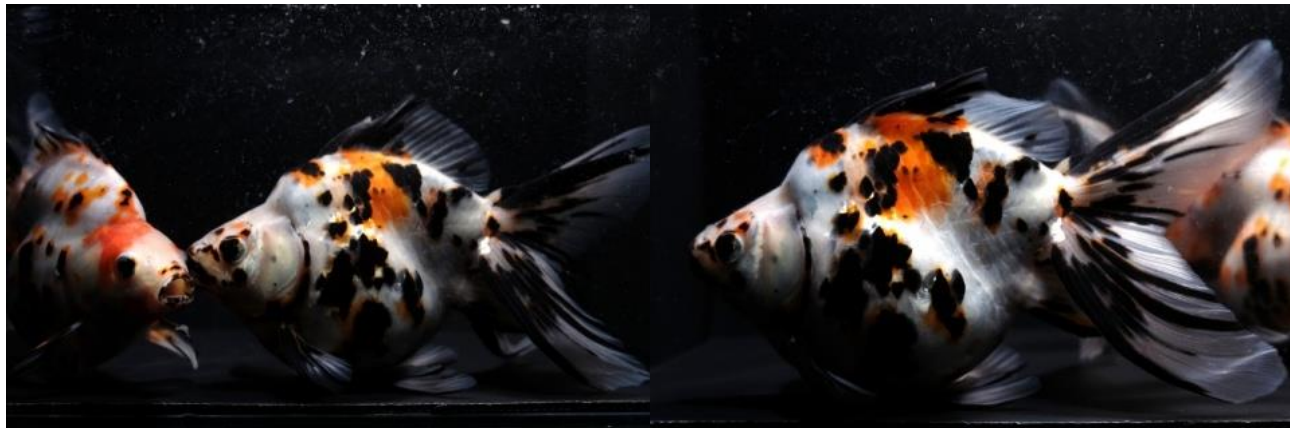

481356 江戸錦 LL 10cm+

選別！金魚のご案内 (姫路支店)

481358 マーブルランチュウ LL 10cm+

481357 桜錦 LL 10cm+

481341 キャリコ琉金 ML 6cm+

選別！金魚のご案内 (姫路支店)

481343 キャリコ琉金 XL 9-10 c m

481365 キャリコ水泡眼 M 5-6 c m