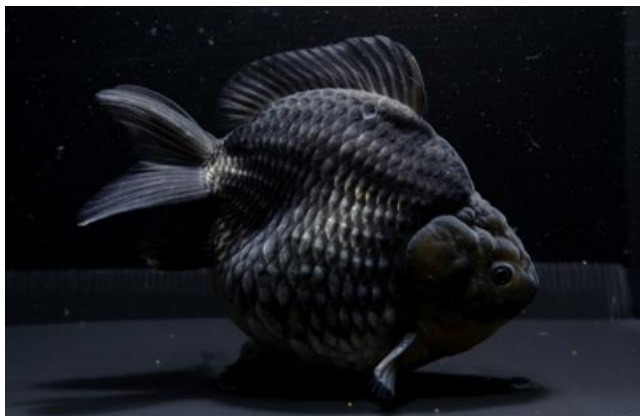

選別！金魚のご案内 (姫路支店)

当社スタッフが中国にて選別した金魚です。サイズは体長表記となっております。

481319 だるま琉金 キャリコ LL 9-10 c m

481322 だるま琉金 ブロンズ LL 9-10 c m

481350 オランダショートテール 桜 3L 10-11 c m

選別！金魚のご案内 (姫路支店)

481351 オランダショートテール 青文 3L 10-11 c m

481352 オランダショートテール 更紗 3L 10-11 c m

481349 オランダショートテール トリカラーLL 8-9 c m

選別！金魚のご案内 (姫路支店)

481314 だるま琉金 更紗 L 8-9 c m

481313 だるま琉金 キャリコ L 8-9 c m

481316 だるま琉金 桜 L 8-9 c m

選別！金魚のご案内 (姫路支店)

481315 だるま琉金 白 L 8-9 c m

481363 赤蝶尾 L 7 c m+-