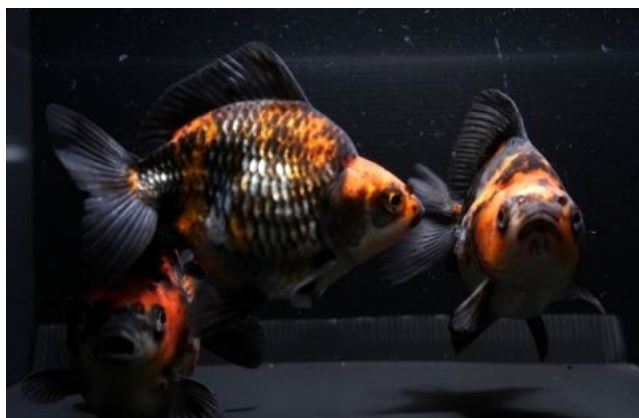

481310 だるま琉金 更紗 ML 7cm+

選別！金魚のご案内 (姫路支店)

481310 だるま琉金 桜 ML 8-9 c m

481309 だるま琉金 白 ML 7 c m+-

481317 だるま琉金 トリカラー L 9 c m+-

選別！金魚のご案内 (姫路支店)

481318 だるま琉金 白黒 L 9cm+

481330 ブロードテール琉金 更紗 LL 8-9cm+