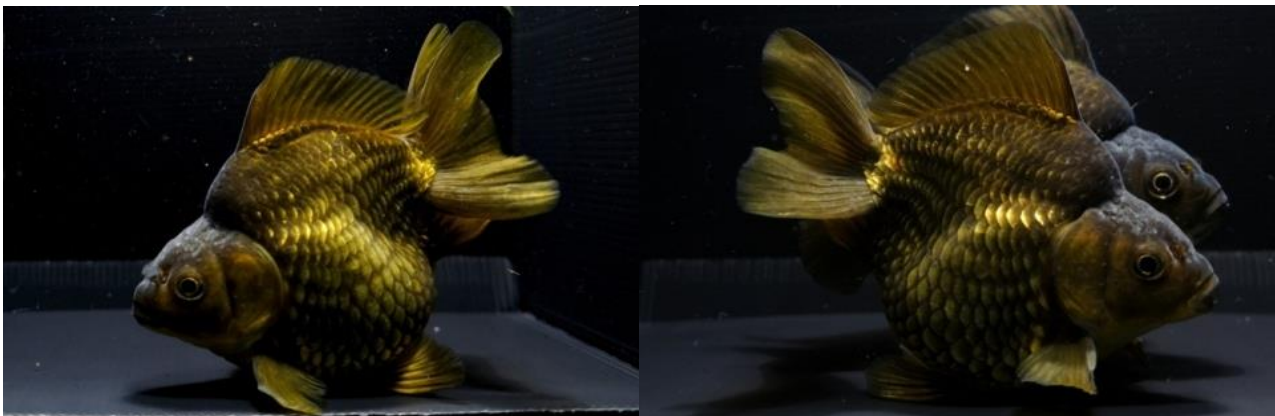

選別！金魚のご案内 (姫路支店)

当社スタッフが中国にて選別した金魚です。サイズは体長表記となっております。

481319 だるま琉金 キャリコ LL 9-10 c m

481322 だるま琉金 ブロンズ LL 9-10 c m

481350 オランダショートテール 桜 3L 10-11 c m

選別！金魚のご案内 (姫路支店)

481351 オランダショートテール 青文 3L 10-11 c m

481352 オランダショートテール 更紗 3L 10-11 c m

481349 オランダショートテール トリカラーLL 8-9 c m

選別！金魚のご案内 (姫路支店)

481314 だるま琉金 更紗 L 8-9 c m

481313 だるま琉金 キャリコ L 8-9 c m

481316 だるま琉金 桜 L 8-9 c m

選別！金魚のご案内 (姫路支店)

481315 だるま琉金 白 L 8-9 c m

481363 赤蝶尾 L 7 c m+-