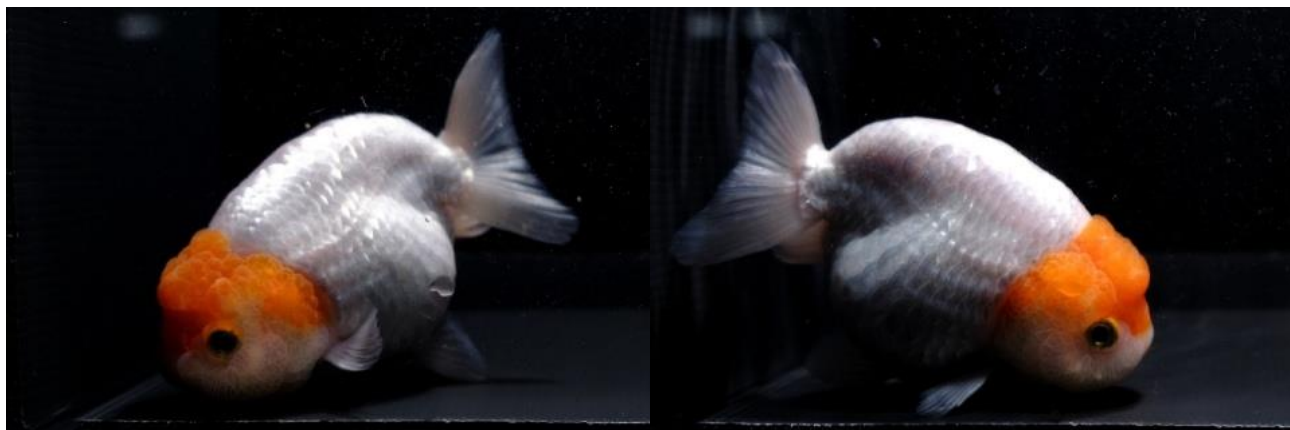

481340 ブロードテール琉金 桜上物 10cm+

選別！金魚のご案内 (姫路支店)

481329 ブロードテール琉金 更紗 ML 6-7 c m

481332 ブロードテール琉金 キャリコ LL 8-9 c m

481338 ブロードテール琉金 素赤 3L

選別！金魚のご案内 (姫路支店)

481355 クリスタルランチュウ 虎 上物 9cm+

481354 丹頂ランチュウ LL 9cm+