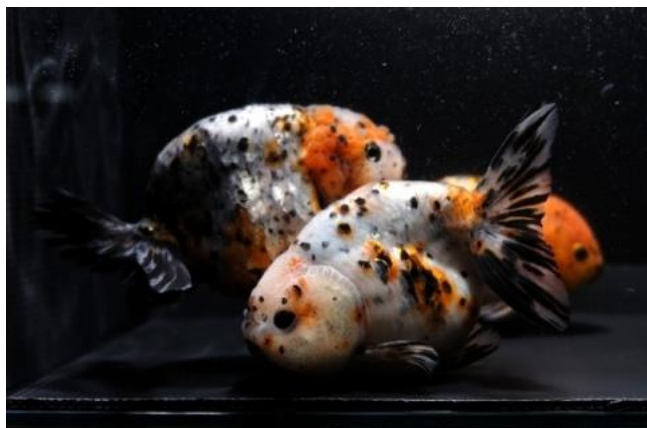

481356 江戸錦 LL 10cm+