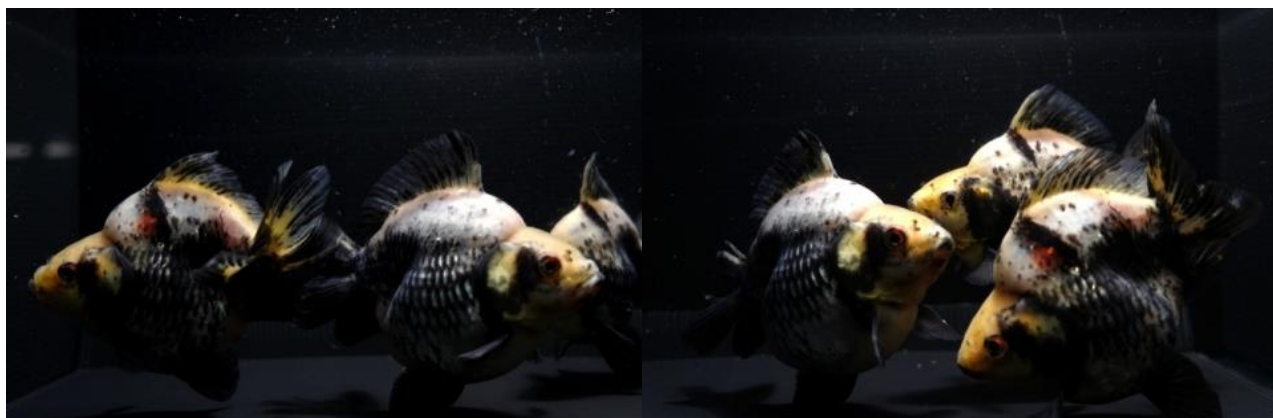

481310 だるま琉金 更紗 ML 7cm+

選別！金魚のご案内 (姫路支店)

481310 だるま琉金 桜 ML 8-9 c m

481309 だるま琉金 白 ML 7 c m+-

481317 だるま琉金 トリカラー L 9 c m+-

選別！金魚のご案内 (姫路支店)

481318 だるま琉金 白黒 L 9cm+

481330 ブロードテール琉金 更紗 LL 8-9cm+