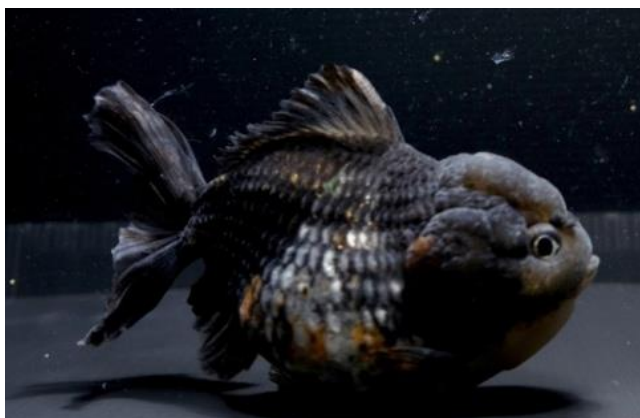

選別！金魚のご案内 (姫路支店)

当社スタッフが中国にて選別した金魚です。サイズは体長表記となっております。

481319 だるま琉金 キャリコ LL 9-10 c m

481322 だるま琉金 ブロンズ LL 9-10 c m

481350 オランダショートテール 桜 3L 10-11 c m

選別！金魚のご案内 (姫路支店)

481351 オランダショートテール 青文 3L 10-11 c m

481352 オランダショートテール 更紗 3L 10-11 c m

481349 オランダショートテール トリカラーLL 8-9 c m

選別！金魚のご案内 (姫路支店)

481314 だるま琉金 更紗 L 8-9 c m

481313 だるま琉金 キャリコ L 8-9 c m

481316 だるま琉金 桜 L 8-9 c m

選別！金魚のご案内 (姫路支店)

481315 だるま琉金 白 L 8-9 c m

481363 赤蝶尾 L 7 c m+-