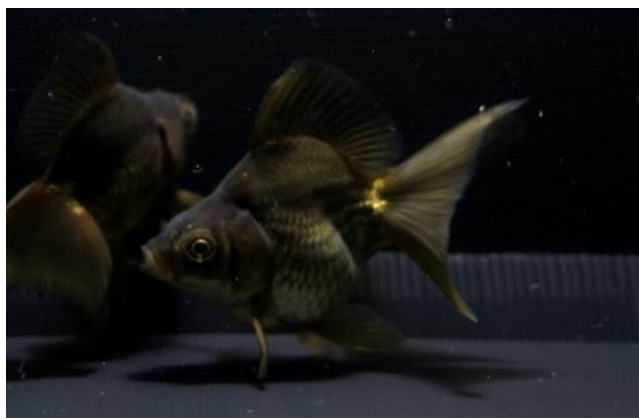

481323 ブロードテール琉金 更紗 M 5-6cm

選別！金魚のご案内 (姫路支店)

481327 ブロードテール琉金 青文 M 5-6 c m

481324 ブロードテール琉金 虎 M 5-6 c m

481325 ブロードテール琉金 ブロンズ M 5-6 c m

選別！金魚のご案内 (姫路支店)

481328 ブロードテール琉金 三色 M 5-6 c m

481326 ブロードテール琉金 白黒 M 5-6 c m