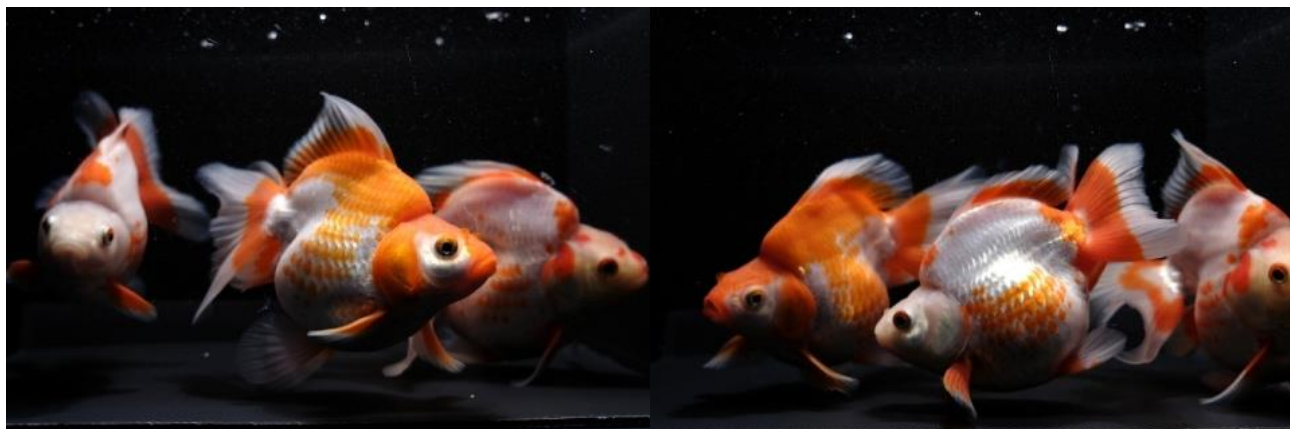

選別！金魚のご案内 (姫路支店)

481329 ブロードテール琉金 更紗 ML 6-7 c m