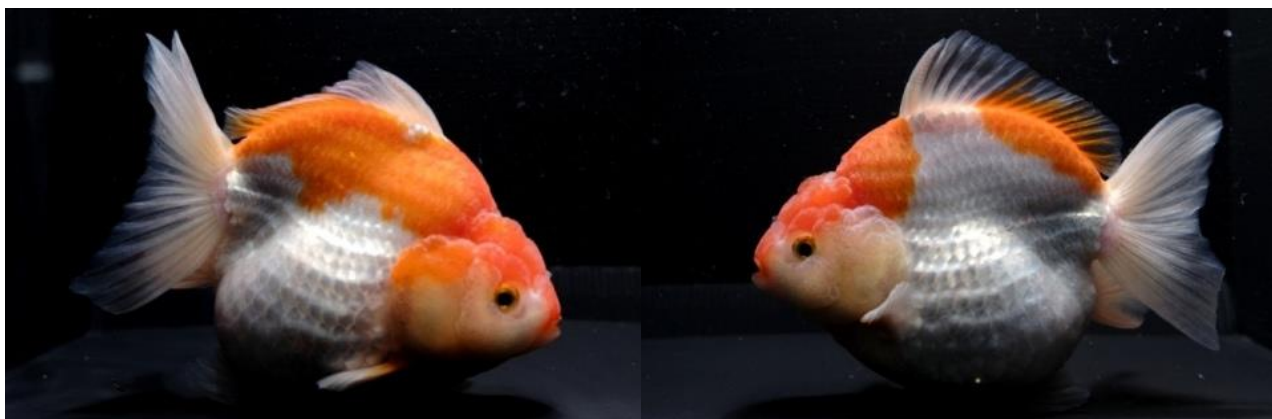

選別！金魚のご案内 (姫路支店)

当社スタッフが中国にて選別した金魚です。サイズは体長表記となっております。

481319 だるま琉金 キャリコ LL 9-10 c m

481322 だるま琉金 ブロンズ LL 9-10 c m

481350 オランダショートテール 桜 3L 10-11 c m

選別！金魚のご案内 (姫路支店)

481351 オランダショートテール 青文 3L 10-11 c m

481352 オランダショートテール 更紗 3L 10-11 c m

481349 オランダショートテール トリカラーLL 8-9 c m

選別！金魚のご案内 (姫路支店)

481314 だるま琉金 更紗 L 8-9 c m

481313 だるま琉金 キャリコ L 8-9 c m

481316 だるま琉金 桜 L 8-9 c m

選別！金魚のご案内 (姫路支店)

481315 だるま琉金 白 L 8-9 c m

481363 赤蝶尾 L 7 c m+-