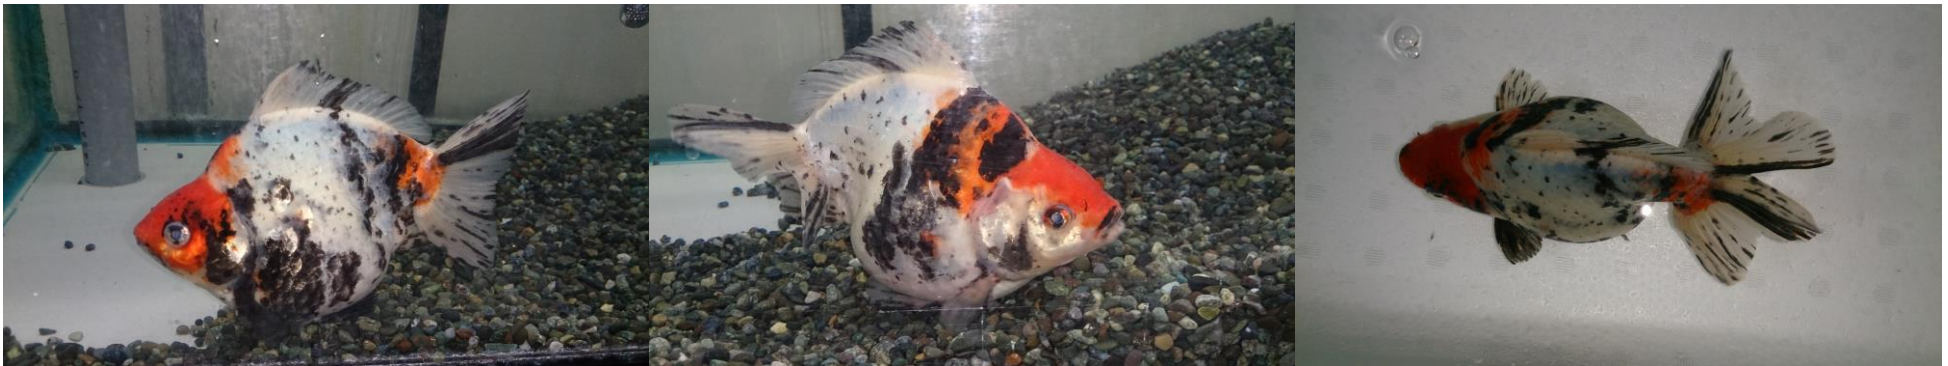

9cm (13cm)

江戸錦(変わり柄)

9cm (13cm)

ブロードテール琉金 黒白 11cm (17cm) *左側下腹に鱗1枚赤あり

ブロードテール琉金 更紗 12cm (18cm)

だるま琉金 キャリコ 12cm (16cm)

だるま琉金 キャリコ 12cm (16cm)

だるま琉金 茶 12cm (16cm)