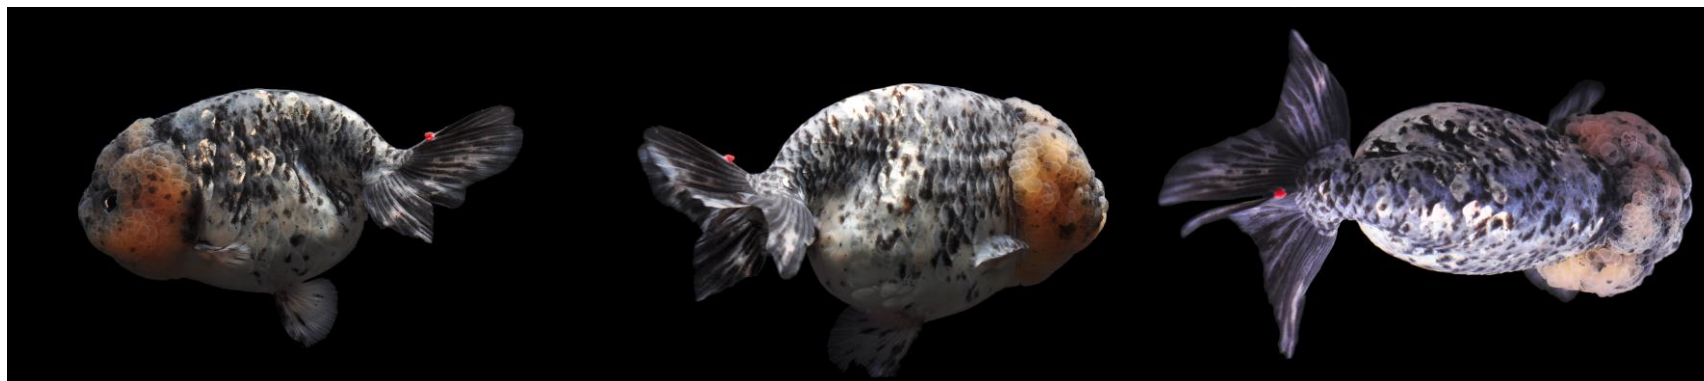

# セレクト金魚入荷のご案内

中国「東海水族有限公司」より、現地スタッフセレクトの極上金魚が入荷しましたのでご案内いたします。

**TUNG HOI AQUARIUM CO.,LTD.**  
**東海水族有限公司**

「東海水族有限公司」は、1986年に創設された、年間700万匹以上の高級金魚を世界中に輸出している中国最大の金魚輸出業者です。

トリカラー琉金 ブロードテール (横見 黒) 9cm (全長 15cm)

トリカラー琉金 ブロードテール (横見 白) 9cm (全長 15cm)

トリカラー琉金 ブロードテール 6cm (全長 11cm)

白黒らんちゅう (黒多め) 10cm (全長 14cm)

白黒らんちゅう (白多め) 9.5cm (全長 13cm) 傷有り

白黒らんちゅう (額赤) 7.5cm (全長 11cm)

白黒らんちゅう 8cm (全長 12cm)

朱文金 (変わり柄) 17-20cm (全長 25-30cm)

桜東錦 (変わり柄) 17-20cm (全長 25-30cm) スタッフお気に入り マユゲ!