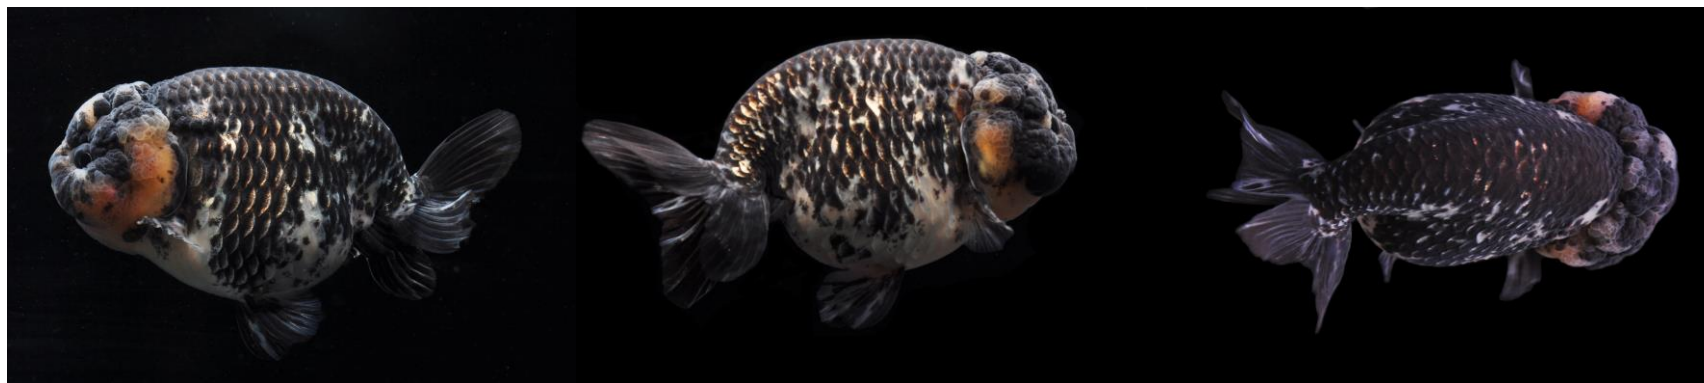

# セレクト金魚入荷のご案内

中国「東海水族有限公司」より、現地スタッフセレクトの極上金魚が入荷しましたのでご案内いたします。

**TUNG HOI AQUARIUM CO.,LTD.**  
**東海水族有限公司**

「東海水族有限公司」は、1986年に創設された、年間700万匹以上の高級金魚を世界中に輸出している中国最大の金魚輸出業者です。

トリカラー琉金 ブロードテール (横見 黒) 9cm (全長 15cm)

トリカラー琉金 ブロードテール (横見 白) 9cm (全長 15cm)

トリカラー琉金 ブロードテール 6cm (全長 11cm)

白黒らんちゅう (黒多め) 10cm (全長 14cm)

白黒らんちゅう (白多め) 9.5cm (全長 13cm) 傷有り

白黒らんちゅう (額赤) 7.5cm (全長 11cm)

白黒らんちゅう 8cm (全長 12cm)

朱文金 (変わり柄) 17-20cm (全長 25-30cm)

桜東錦 (変わり柄) 17-20cm (全長 25-30cm) スタッフお気に入り マユゲ!