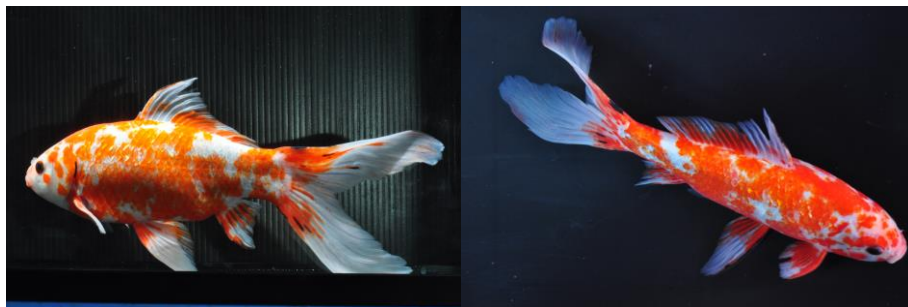

セレクト金魚入荷のご案内

中国「東海水族有限公司」より、現地スタッフセレクトの極上金魚が入荷しましたのでご案内いたします。

TUNG HOI AQUARIUM CO.,LTD.
東海水族有限公司

「東海水族有限公司」は、1986年に創設された、年間700万匹以上の高級金魚を世界中に輸出している中国最大の金魚輸出業者です。

江戸錦 12cm (全長 15.5cm)

江戸錦 13cm (全長 16cm)

桜錦 11.5 cm (全長 16 cm)

シルク桜 20 cm ± (全長 25 - 30 cm)

朱文金 (変わり柄) 20 cm ± (全長 25 - 30 cm)