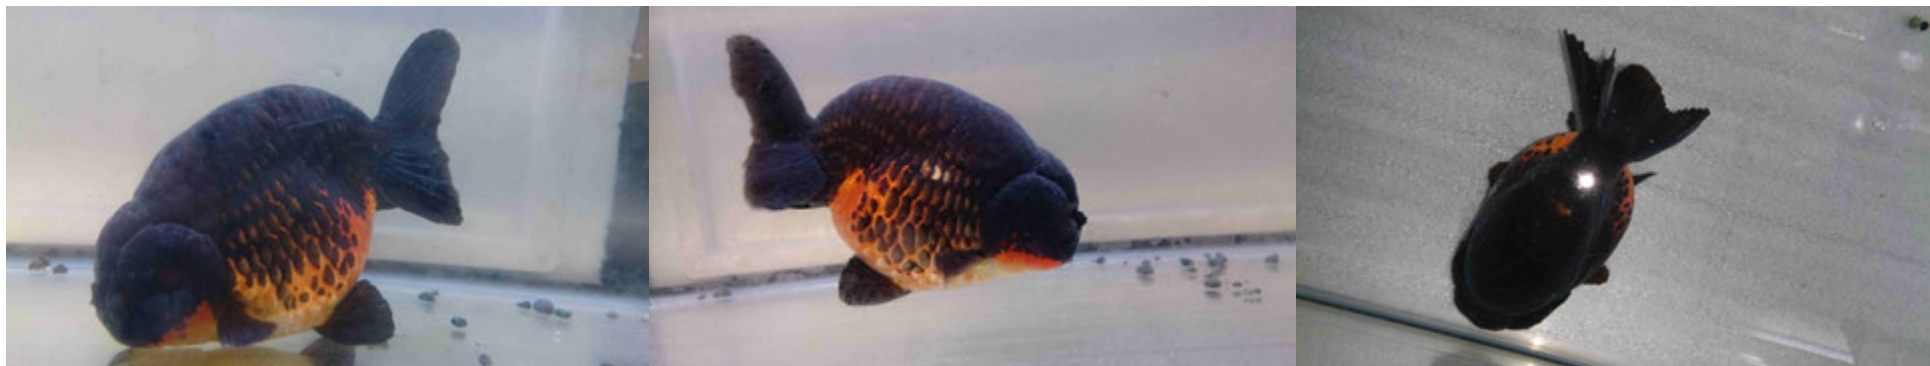

セレクト金魚入荷のご案内

中国「東海水族有限公司」より、現地スタッフセレクトの極上金魚が入荷しましたのでご案内いたします。

TUNG HOI AQUARIUM CO.,LTD.
東海水族有限公司

「東海水族有限公司」は、1986年に創設された、年間700万匹以上の高級金魚を世界中に輸出している中国最大の金魚輸出業者です。

虎らんちゅう 1 13cm (全長 16.5cm)

虎らんちゅう 2 13cm (16cm)

江戸錦 1 13cm (全長 16cm)

桜錦 13cm (全長 16cm)

江戸錦 2 12cm (全長 17cm)

江戸錦 3 13cm (全長 18.5cm)