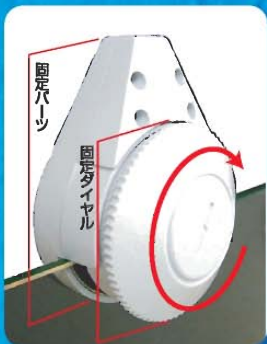

NEO・ARM

觀賞魚を科学する
カミハタ

●口金を上下に180度可動できます。

●アームを左右に約180度ずつ回転可動できます。

●アーム根元も360度回転可能

●水槽の厚み
5mm~10mmまで対応

右回りで固定できます。

ネオ・アーム
本体寸法:W190×H390mm
(内アタッチメント部:H80mm)
耐荷重:1.0kg コード長:330cm

適応ライト

ネオビーム、100W以下の口金E26
タイプ蛍光灯(電球型蛍光灯)、100W
以下の口金E26タイプLEDライト等

▲ ネオビーム

New
セラミックメタルハライドランプ「ネオビーム」に最適

NEO・ARM

The Neo arm that reflects our request in High quality, Completeness and Easiness of handling.
The entry into the world of aquarium lighting can easily be done with the Neo arm.

ネオ・アーム

フレームレス水槽専用

100W以下/口金E26用アーム付ランプソケット

ネオアームは口金E26のランプソケット付アームです。特殊なアタッチメントでフレームレス水槽に簡単・確実に固定でき、ライトをすっきりとセットできます。

◀ 口金E26

※上記イメージは、30cm角水槽に使用したものです。

セット例

■60cm 水槽の側面に