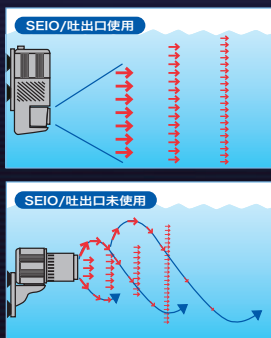

水槽内に自然の水流を作る

**NEW**  
**Seio** セイオ  
 SUPER FLOW PUMP

淡水  
海水  
両用

独自の  
タービン  
ローター  
方式

Turbin Rotor  
Technology

サンゴ・プレコなどの水槽に最適

SEIO 2400

SEIO 3200

SEIO 4400

SEIO 6000

特長

SEIOはタービンインペラーを使用することで水の流れの範囲を大きくし、さらに自然に近い緩やかな流れを再現することができます。エアレーション機能を利用した際、タービンインペラーが空気を細かく分断し、より細かい気泡を作ることができます。

仕様

| 機種           | SEIO 2400      | SEIO 3200      | SEIO 4400      | SEIO 6000      |          |
|--------------|----------------|----------------|----------------|----------------|----------|
| サイズ(幅×奥行×高さ) | 5.6×6.5×15.0cm | 6.0×7.3×16.6cm | 6.5×8.3×17.8cm | 7.0×9.3×19.0cm |          |
| コード長         | 1.8m           |                |                |                |          |
| 電圧           | 100V           |                |                |                |          |
| 消費電力         | 50Hz           | 5W             | 15W            | 13W            | 26W      |
|              | 60Hz           | 8W             | 19W            | 23W            | 36W      |
| 最大流出量        | 50Hz           | 36L/min        | 48L/min        | 66L/min        | 90L/min  |
|              | 60Hz           | 40L/min        | 53L/min        | 73L/min        | 100L/min |
| 標準価格(税込)     | 4,200円         | 5,775円         | 7,875円         | 11,550円        |          |