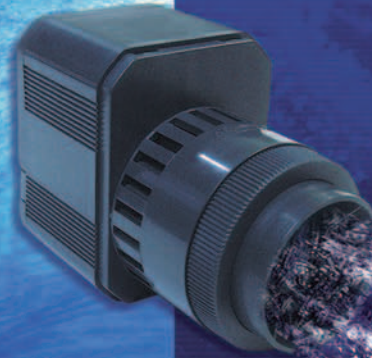

水槽内に自然の水流を作る

**NEW**  
**Seio** セイオ  
 SUPER FLOW PUMP

淡水  
海水  
両用

独自の  
タービン  
ローター  
方式

Turbin Rotor  
Technology

サンゴ・プレコなどの水槽に最適

SEIO 2400

SEIO 3200

SEIO 4400

SEIO 6000

特長

SEIOはタービンインペラーを使用することで水の流れの範囲を大きくし、さらに自然に近い緩やかな流れを再現することができます。エアレーション機能を利用した際、タービンインペラーが空気を細かく分断し、より細かい気泡を作ることができます。

仕様

| 機種           | SEIO 2400      | SEIO 3200      | SEIO 4400      | SEIO 6000      |          |
|--------------|----------------|----------------|----------------|----------------|----------|
| サイズ(幅×奥行×高さ) | 5.6×6.5×15.0cm | 6.0×7.3×16.6cm | 6.5×8.3×17.8cm | 7.0×9.3×19.0cm |          |
| コード長         | 1.8m           |                |                |                |          |
| 電圧           | 100V           |                |                |                |          |
| 消費電力         | 50Hz           | 5W             | 15W            | 13W            | 26W      |
|              | 60Hz           | 8W             | 19W            | 23W            | 36W      |
| 最大流出量        | 50Hz           | 36L/min        | 48L/min        | 66L/min        | 90L/min  |
|              | 60Hz           | 40L/min        | 53L/min        | 73L/min        | 100L/min |
| 標準価格(税込)     | 4,200円         | 5,775円         | 7,875円         | 11,550円        |          |