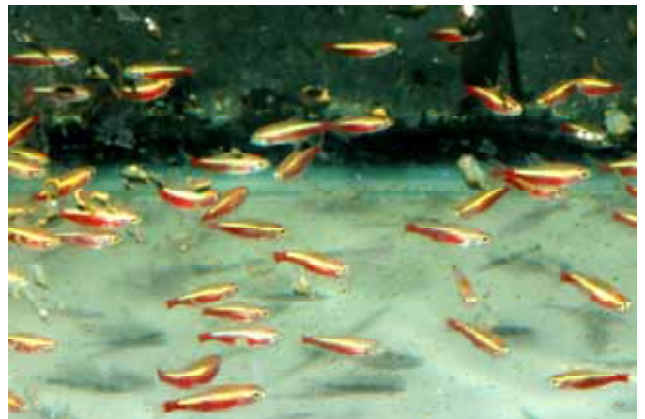

2004/06/18

毎度皆様お世話になっております。

ちょっと珍しい魚が弊社姫路支店へ入荷しましたのでご紹介申し上げます。

アルビノのカージナルテトラです。

見る角度によって、アルビノの証し、目が赤く輝きます。

大量ブリードに成功したらしく、今回ヨーロッパよりかなりまとまった数入荷しました。

撮影時体長：3cm

※※ 今回、今のところアルビノカージナルテトラの入荷は姫路支店のみです。